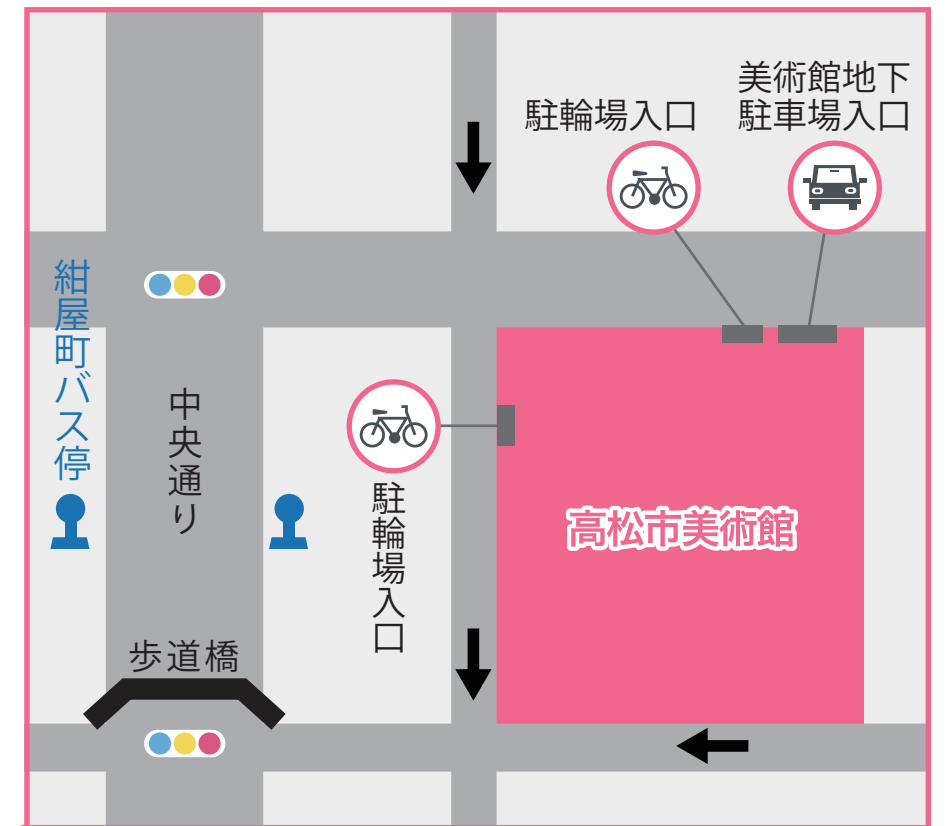

# アクセス/駐車場

## ○車でお越しの方

美術館地下駐車場をご利用ください。(有料)

## ○自転車でお越しの方

美術館通り(美術館北側の通路及び、美術館西側の通路) からスロープを下った位置に入口がございます。