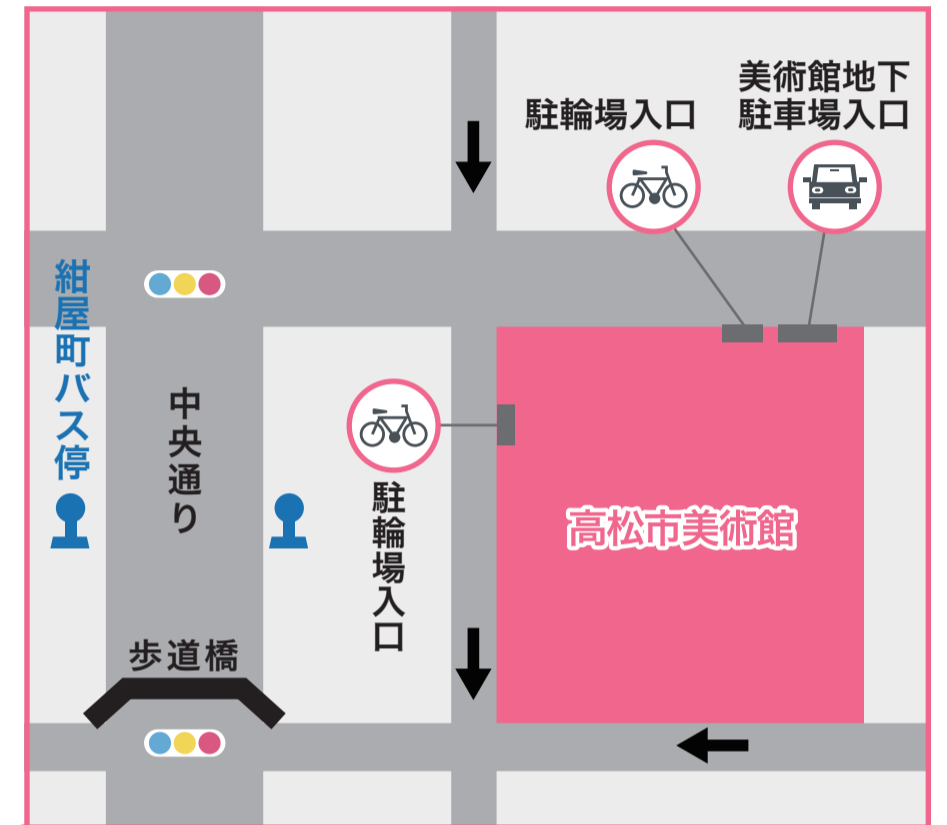

アクセス／駐車場

○車でお越しの方

美術館地下駐車場をご利用ください。(有料)

○自転車でお越しの方

美術館通り(美術館北側の通路及び、美術館西側の通路) からスロープを下った位置に入口がございます。