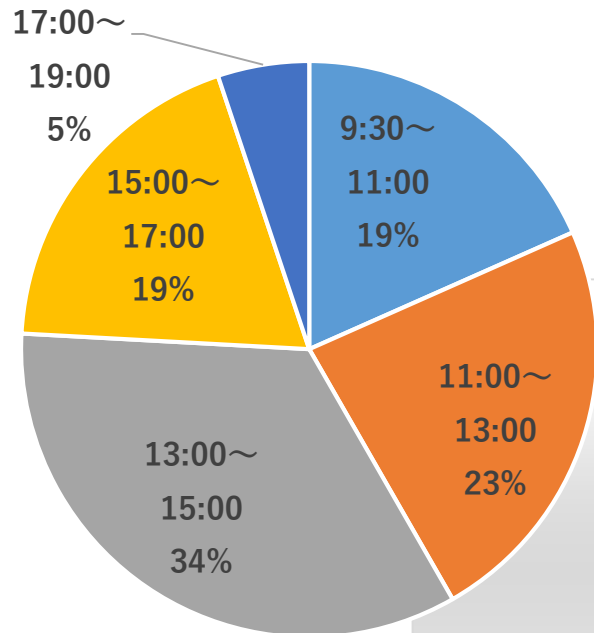

2 目的

- (1) 働き方改革 職員の負担軽減
- (2) 費用対効果

3 これまでの経緯

S63.8～ **9:00～17:00**

H元.4～ 9:00～17:00 (火～木)
9:00～**19:00 (金)**
9:00～17:00 (土・日・祝)

金曜日のみ19:00に延長

H12.4～ 9:00～**18:00 (火～木)**
9:00～19:00 (金)
9:00～17:00 (土・日・祝)

火～木曜日を18:00に延長

H13.4～ **9:30～19:00 (火～金)**
9:30～17:00 (土・日・祝)

開始時間を9:30からに短縮
火～木曜日も19:00に延長

H22.4～ 9:30～17:00 (通常)
9:30～19:00 (特別展 火～土・祝)
9:30～17:00 (特別展 日)

通常は閉館時間を17:00に戻す
(特別展期間のみ開館時間延長)
土曜日・祝日も19:00に延長

4 現状

(1) 17時以降の入館者数

〔平成28年度から30年度の実績
特別展開催期間中、ただし日曜日を除く〕

☆ 2時間ごとの入館者割合

☆ 1時間当たりの曜日別入館者数

(2) 政令指定都市及び中核市における公立美術館の開館時間

開館状況	館数	割合 (%)
18時までに閉館、延長なし	65	74.7%
18時までに閉館、金・土曜日に延長あり	15	17.2%
18時までに閉館、火～土曜日に延長あり	1	1.1%
18時以降も開館	6	6.9%
計	87	100%