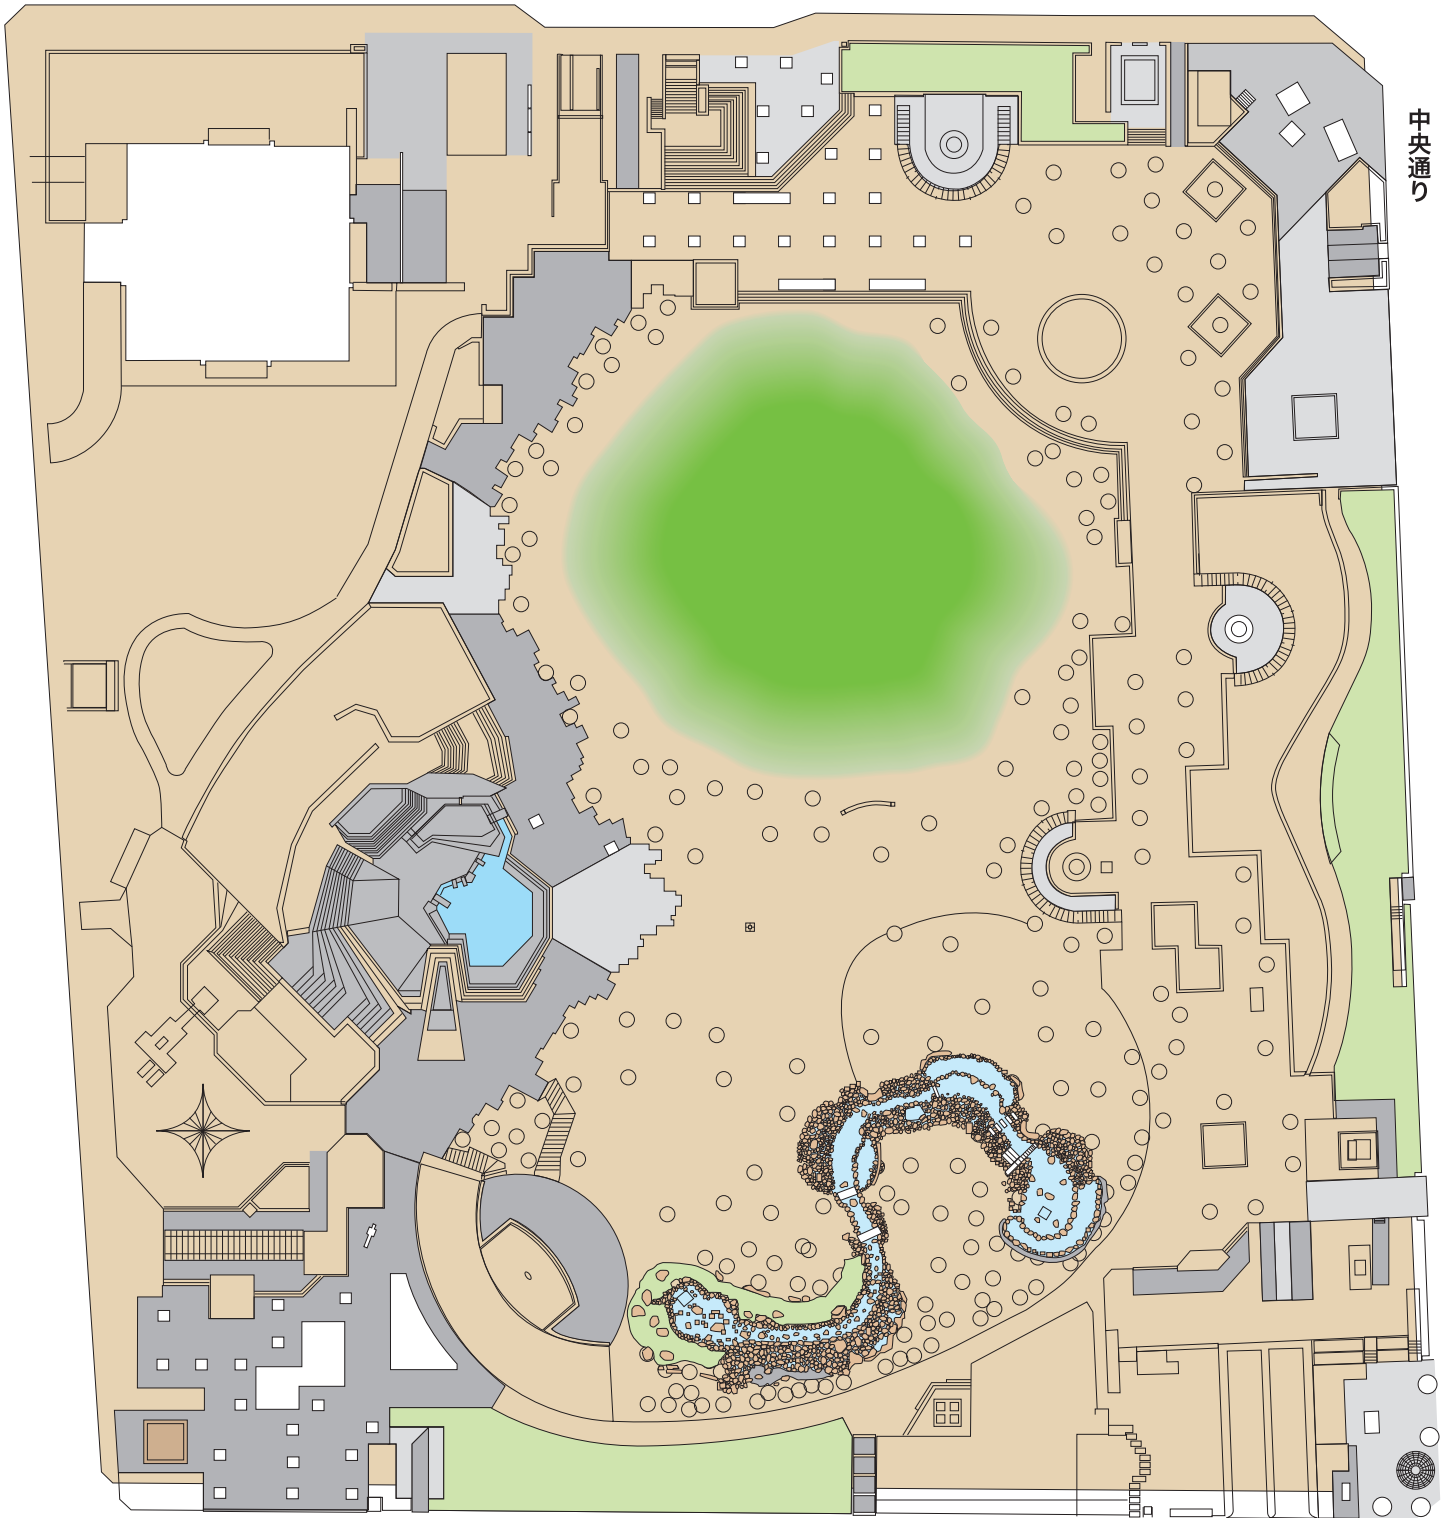

高松市立中央公園 縮尺1 : 1000

中央通り

菊池寛通り