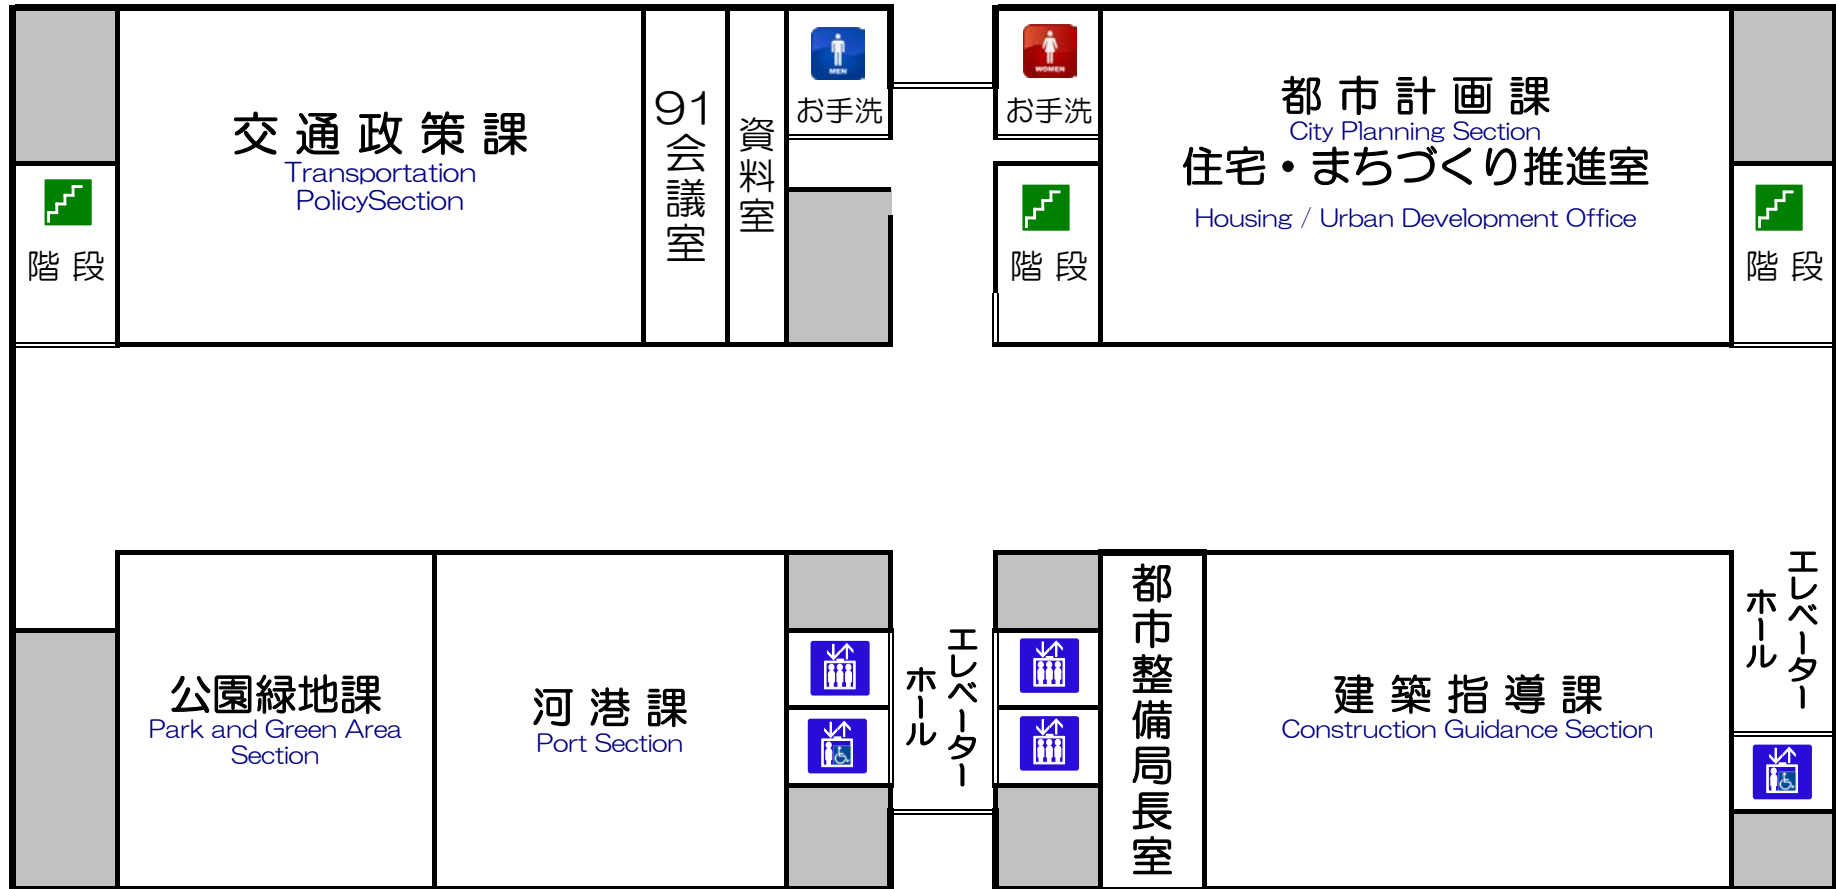

# 9 階

## 北 North side (海側)

  • Toilet, 洗手间

  • Elevator, 电梯

 • Emergency Staircase

## 南 South side (中央公園側)