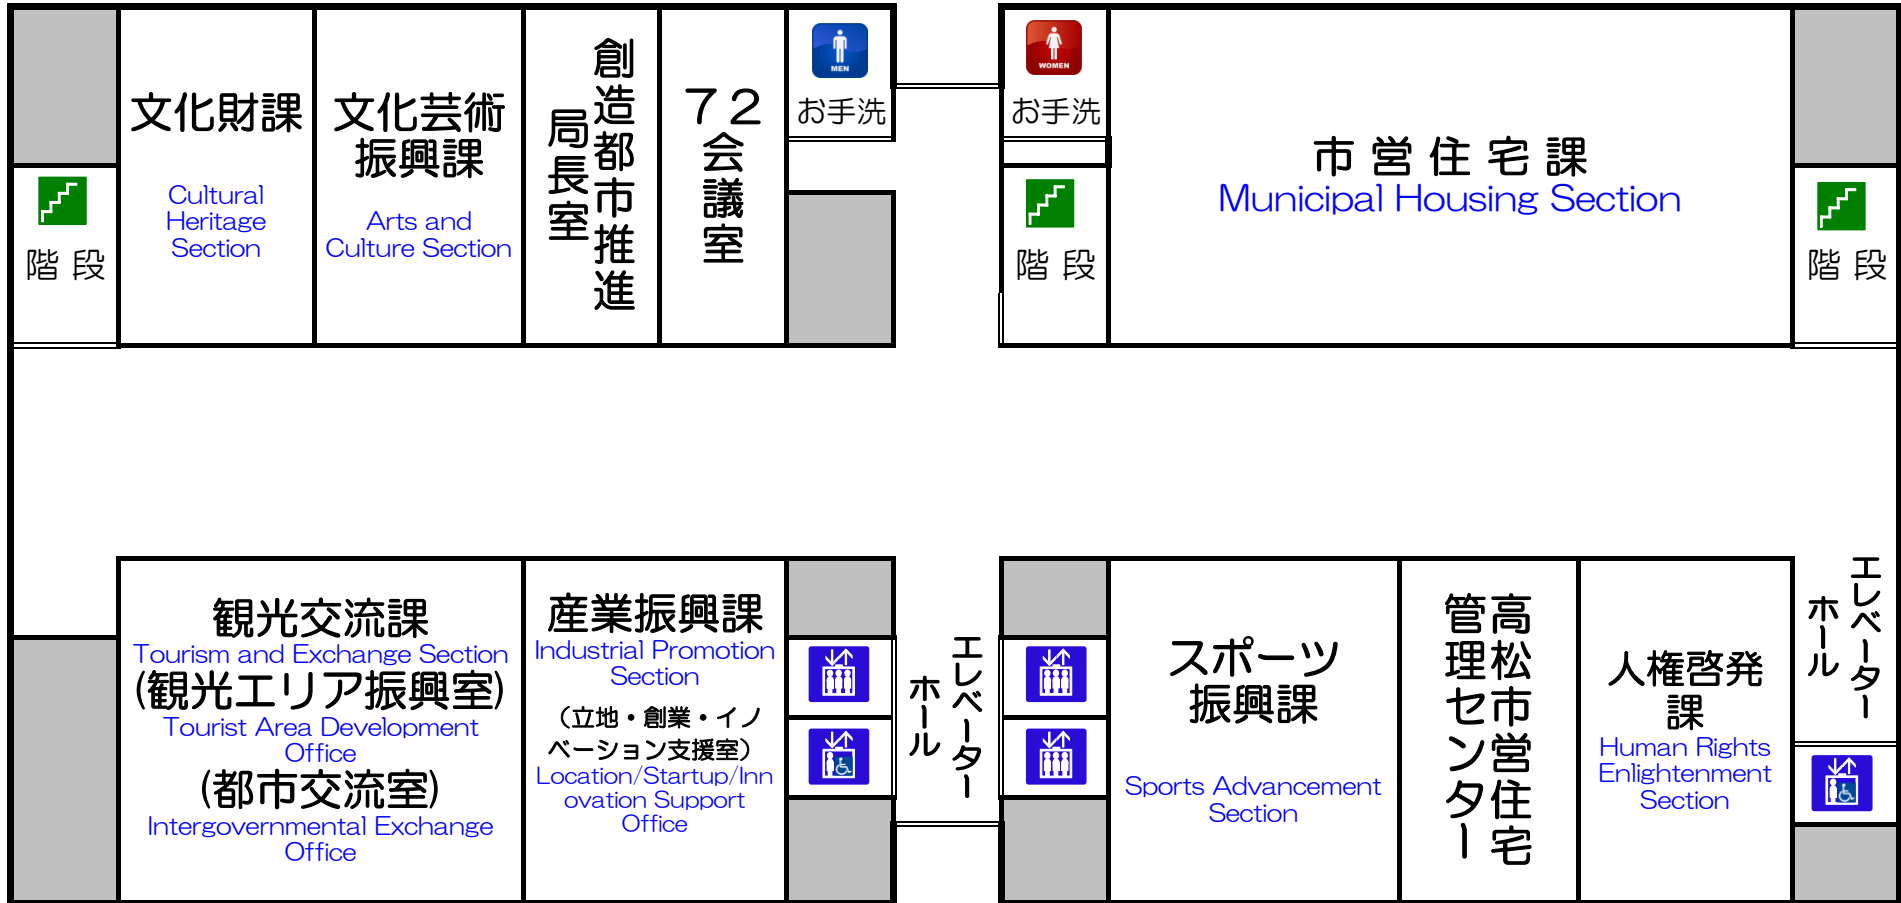

# 7 階

## 北 North side (海側)

-   ・Toilet, 洗手间
-   ・Elevator, 电梯
-  ..... Emergency Staircase

## 南 South side (中央公園側)