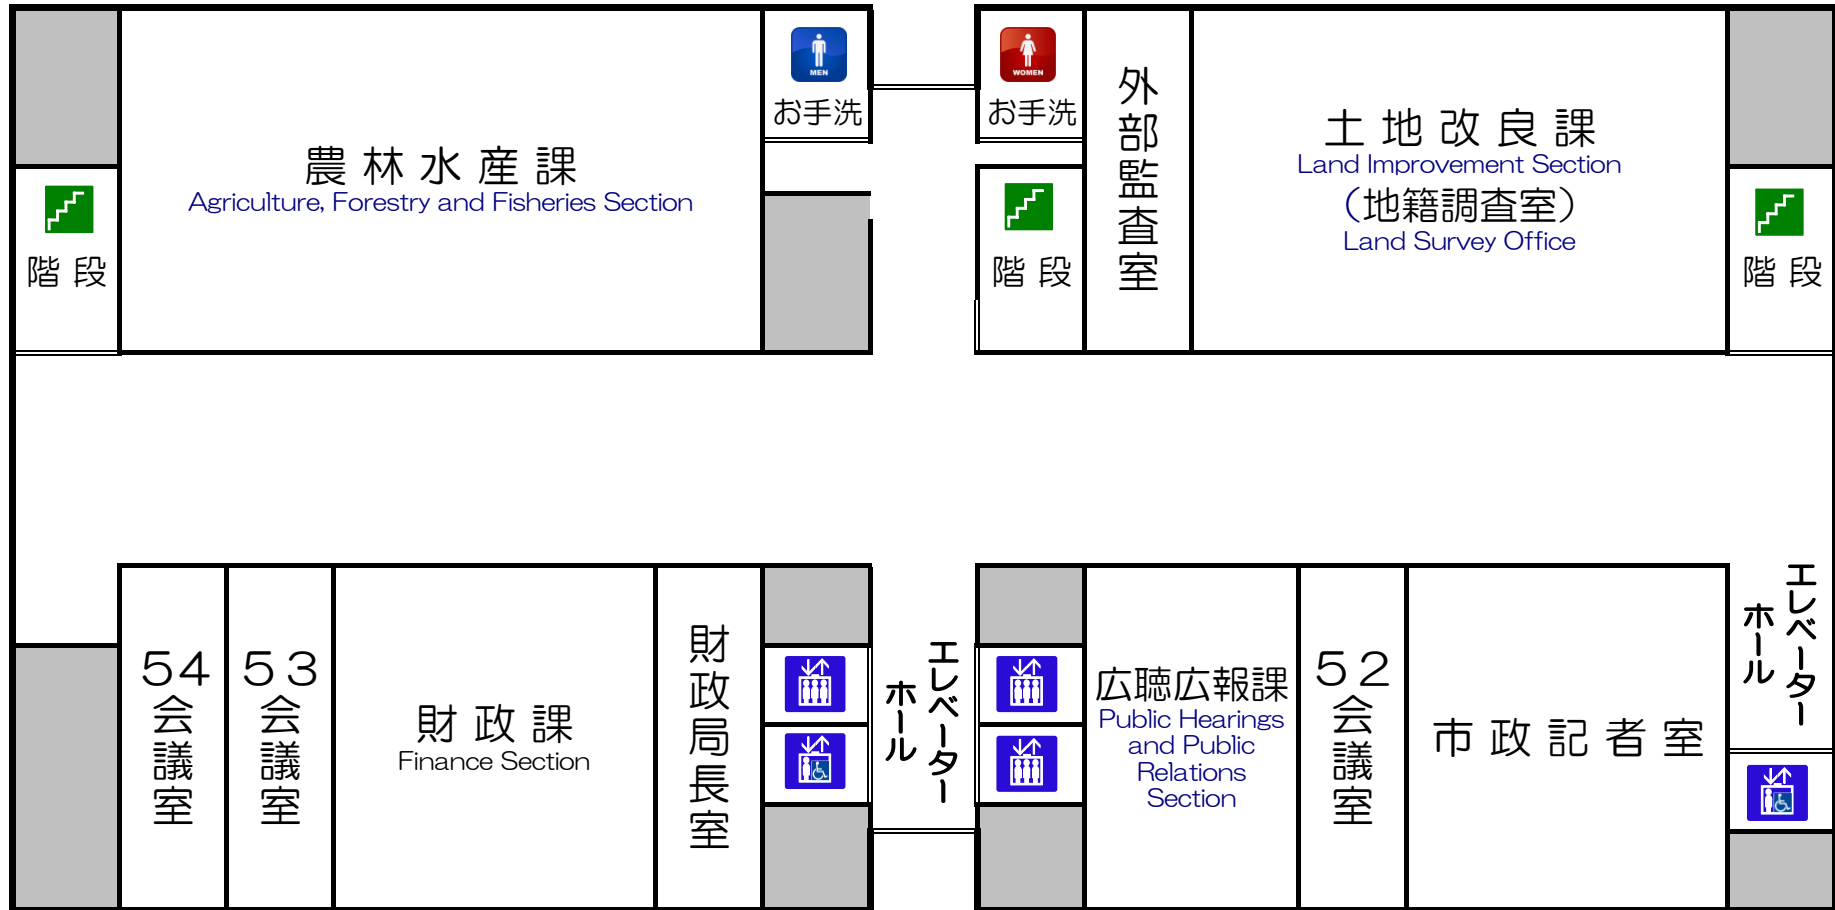

# 5 階

## 北 North side (海側)

  • Toilet, 洗手间

  • Elevator, 电梯

 • • Emergency Staircase

## 南 South side (中央公園側)