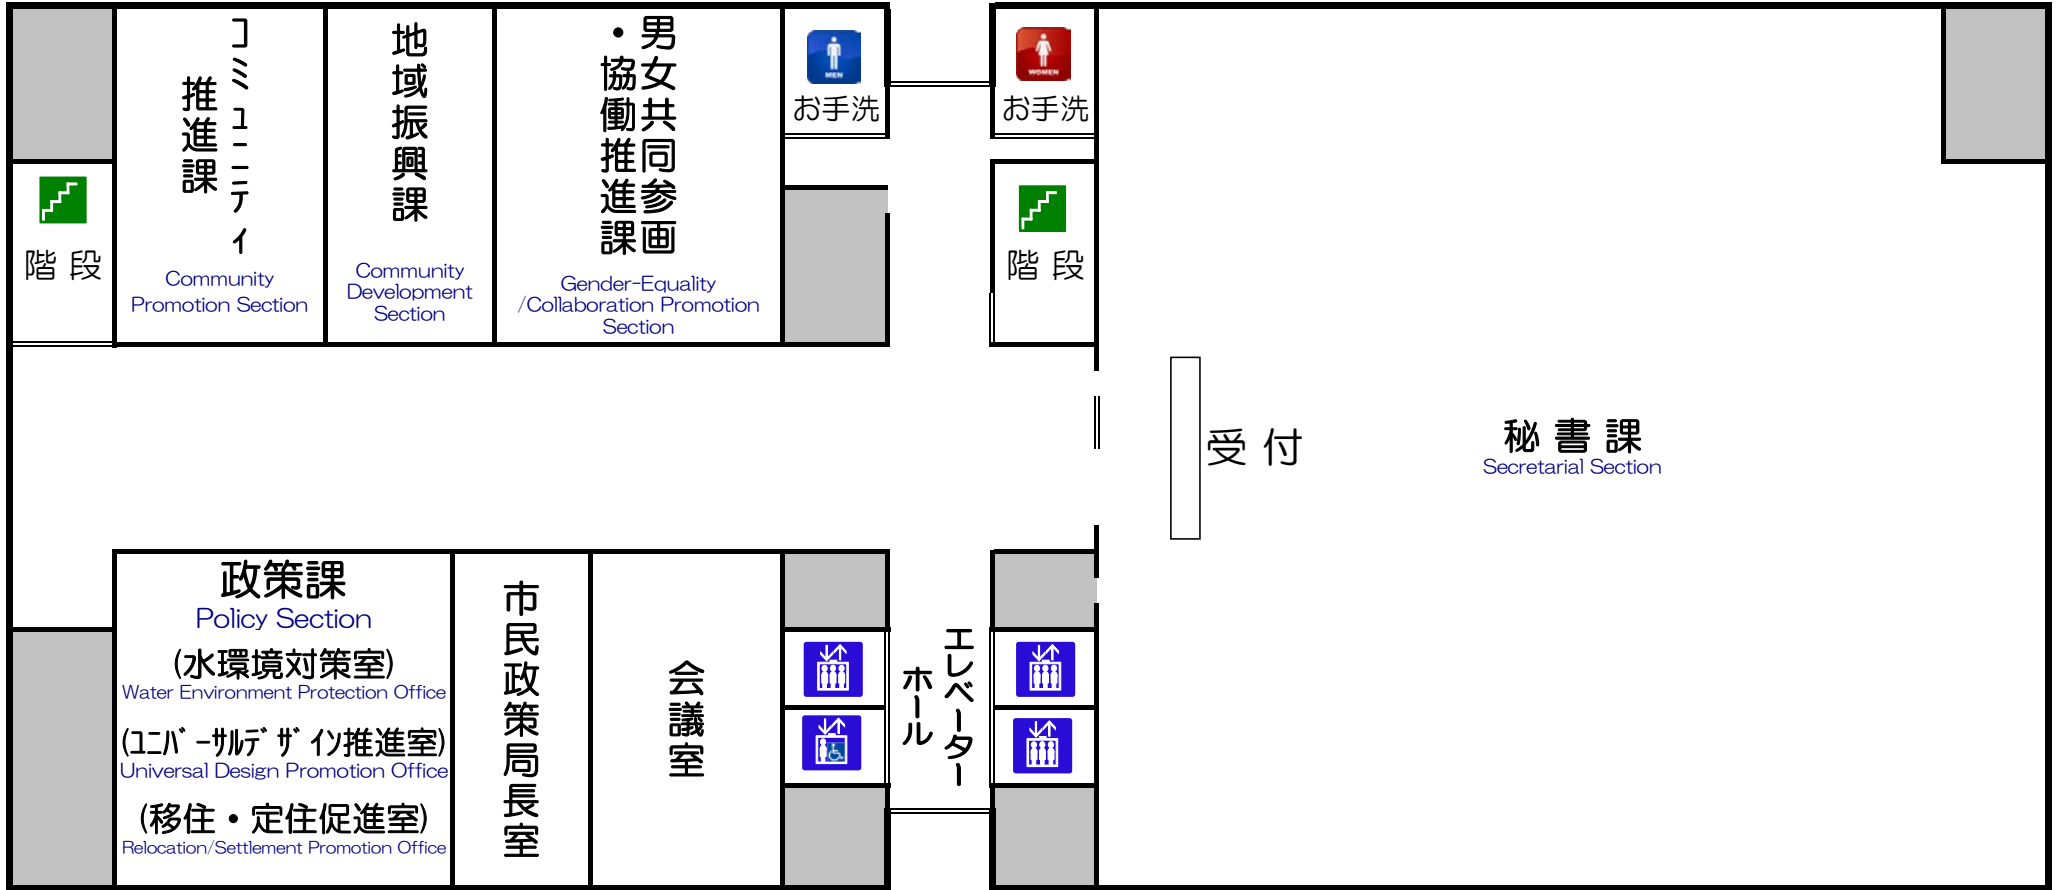

4 階

北 North side (海側)

  • Toilet, 洗手间

  • Elevator, 电梯

 • • Emergency Staircase

南 South side (中央公園側)