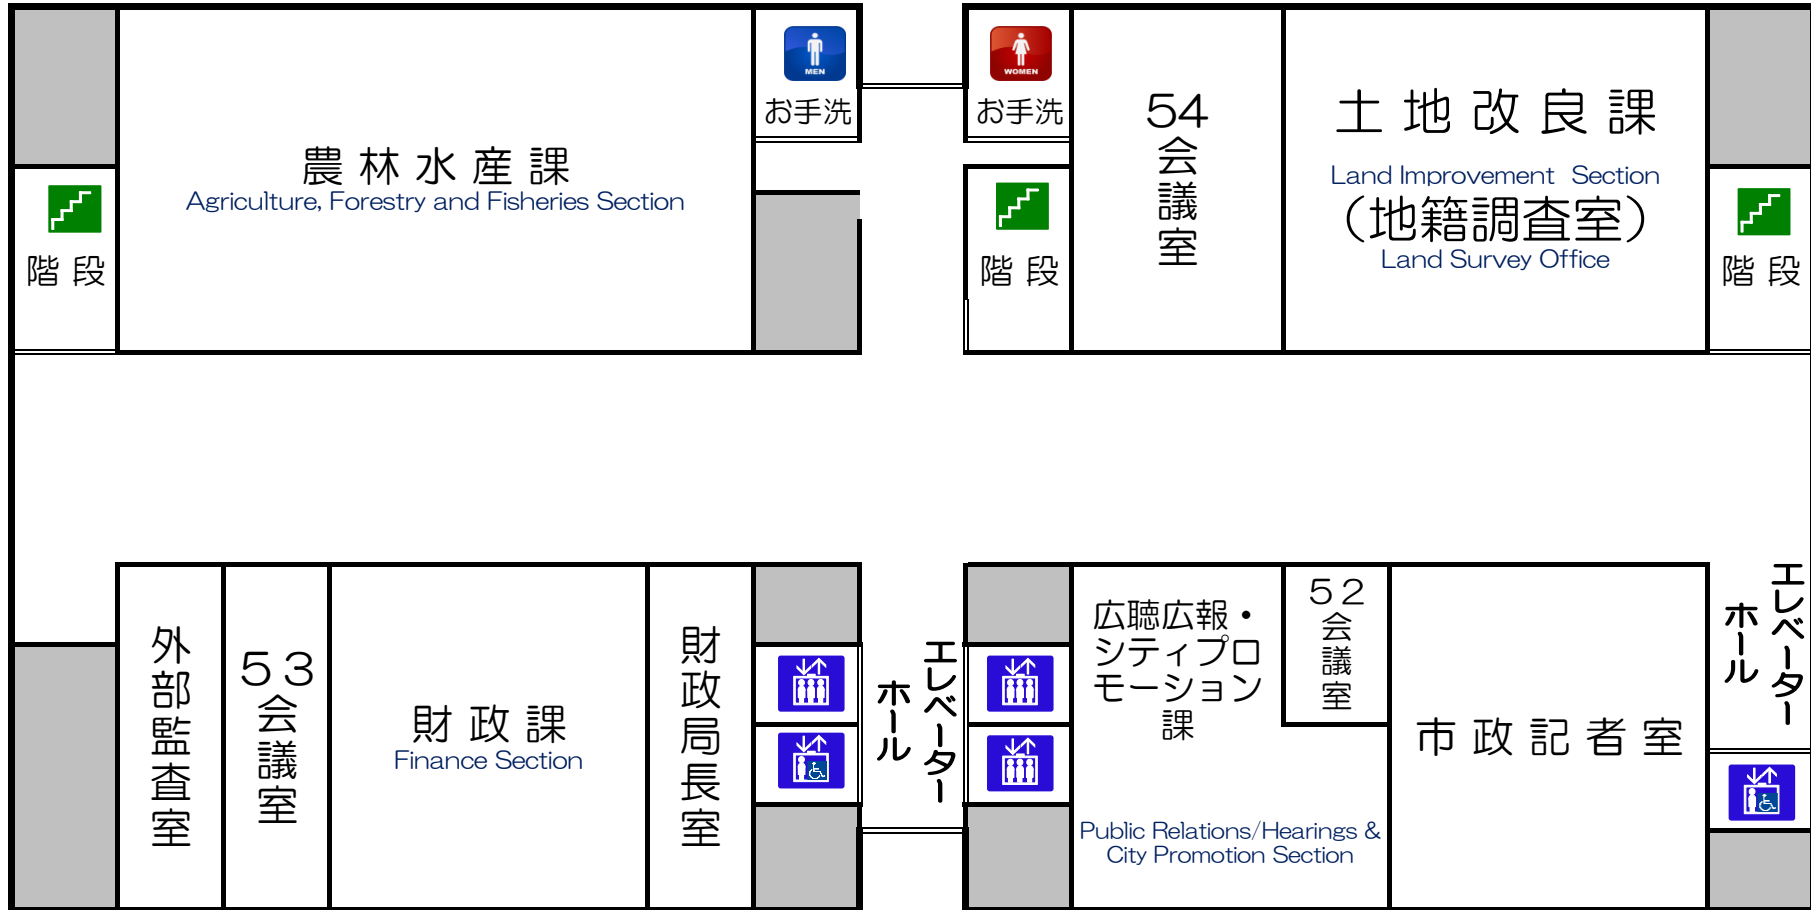

# 5 階

## 北 North side (海側)

  . . . Toilet, 洗手间

  . . . Elevator, 电梯

 . . . Emergency Staircase

## 南 South side (中央公園側)