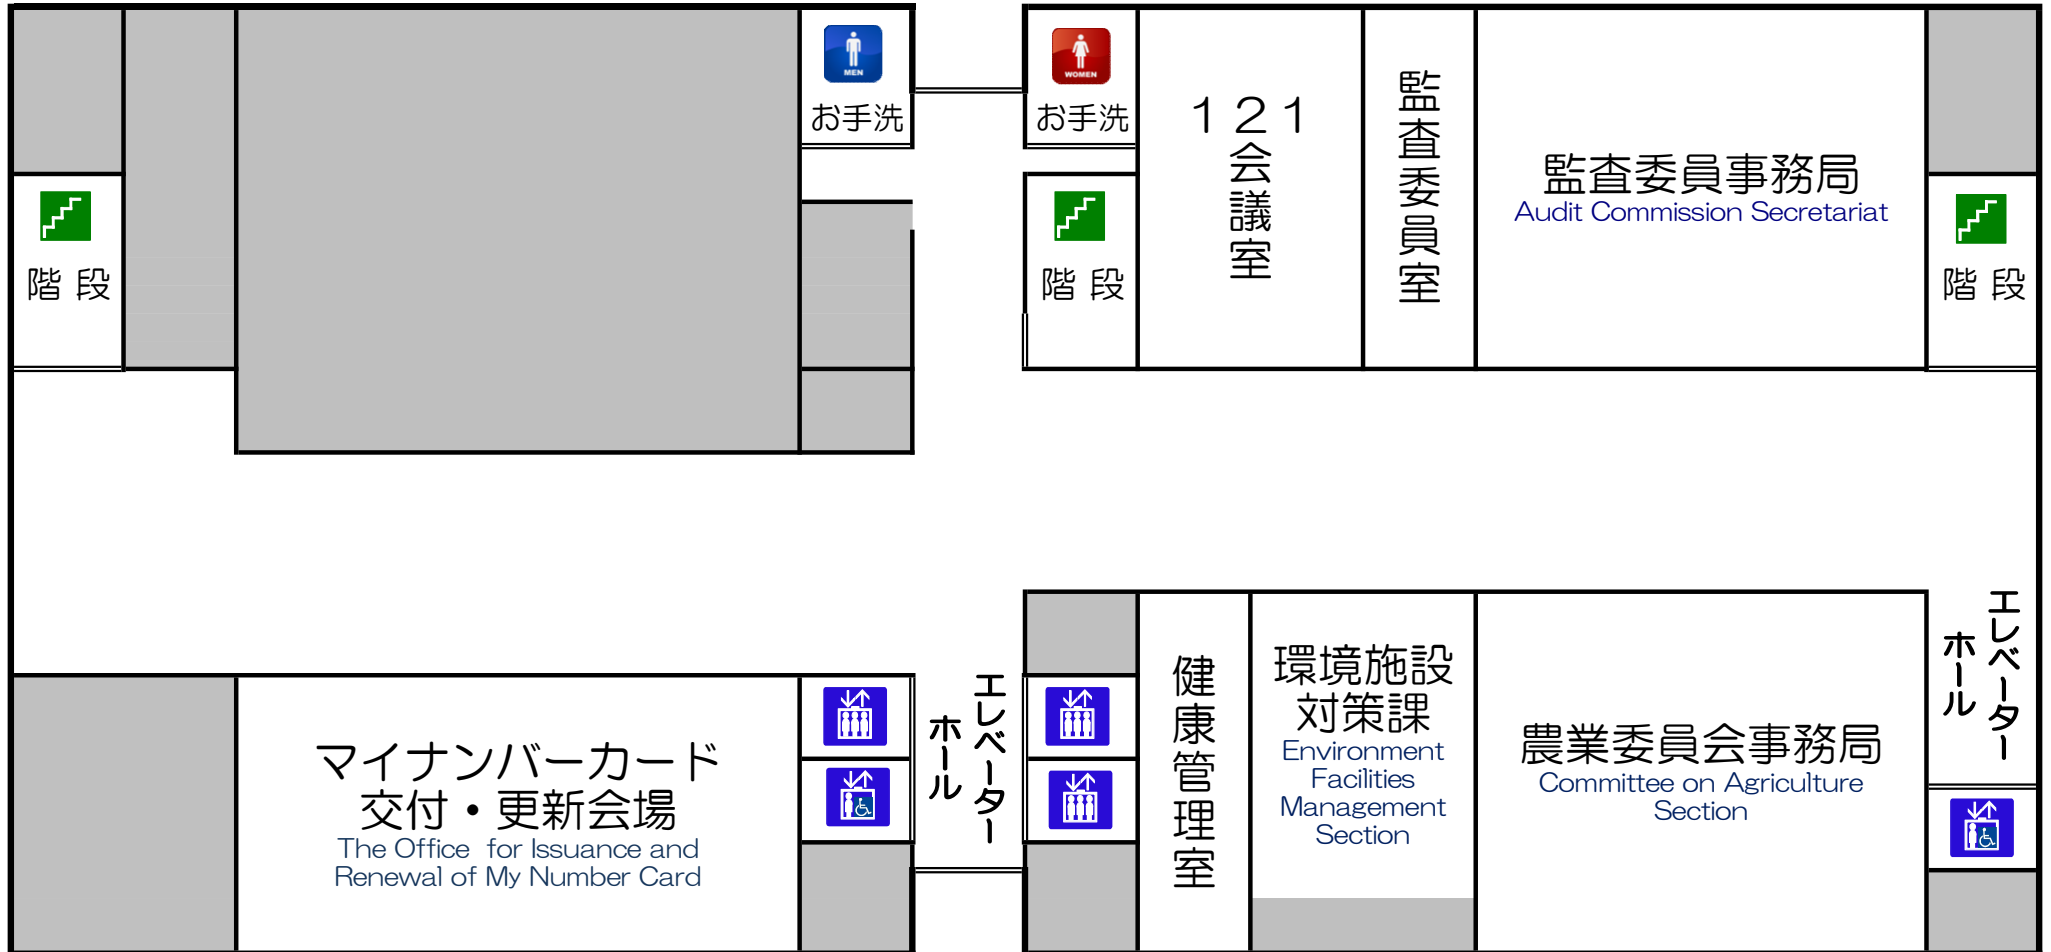

1 2階

北 North side (海側)

南 South side (中央公園側)

  . . . Toilet, 洗手间

  . . . Elevator, 电梯

 . . . Emergency Staircase