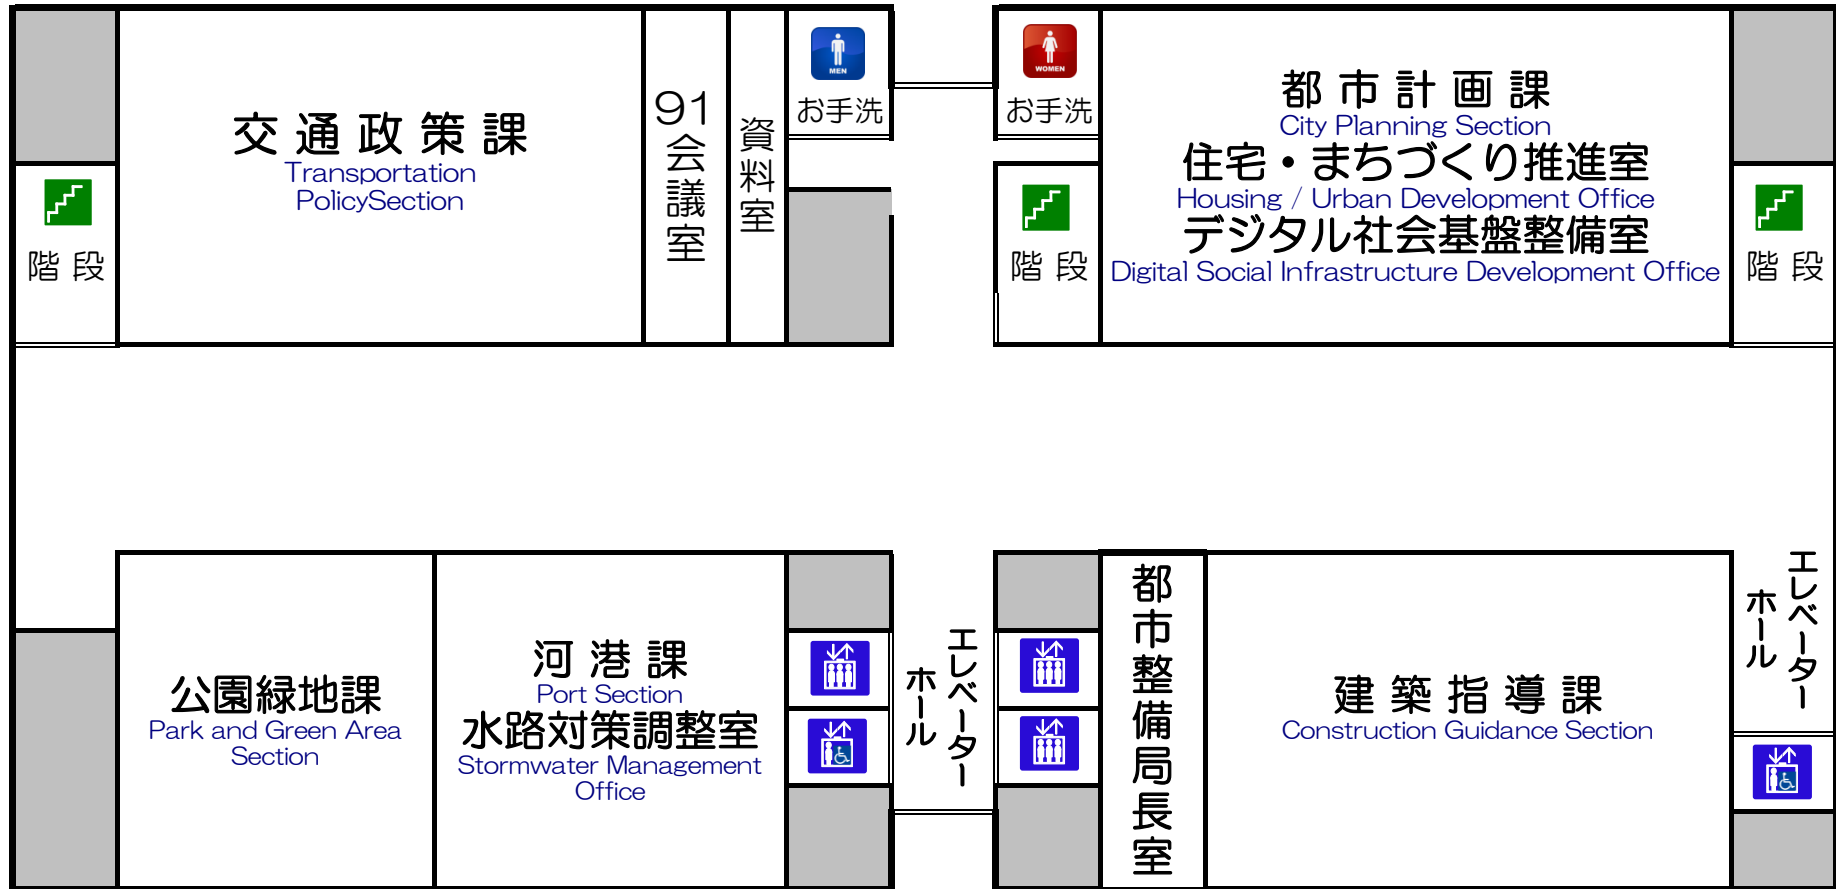

9 階

北 North side (海側)

 • Toilet, 洗手间

 • Elevator, 电梯

 • Emergency Staircase

南 South side (中央公園側)