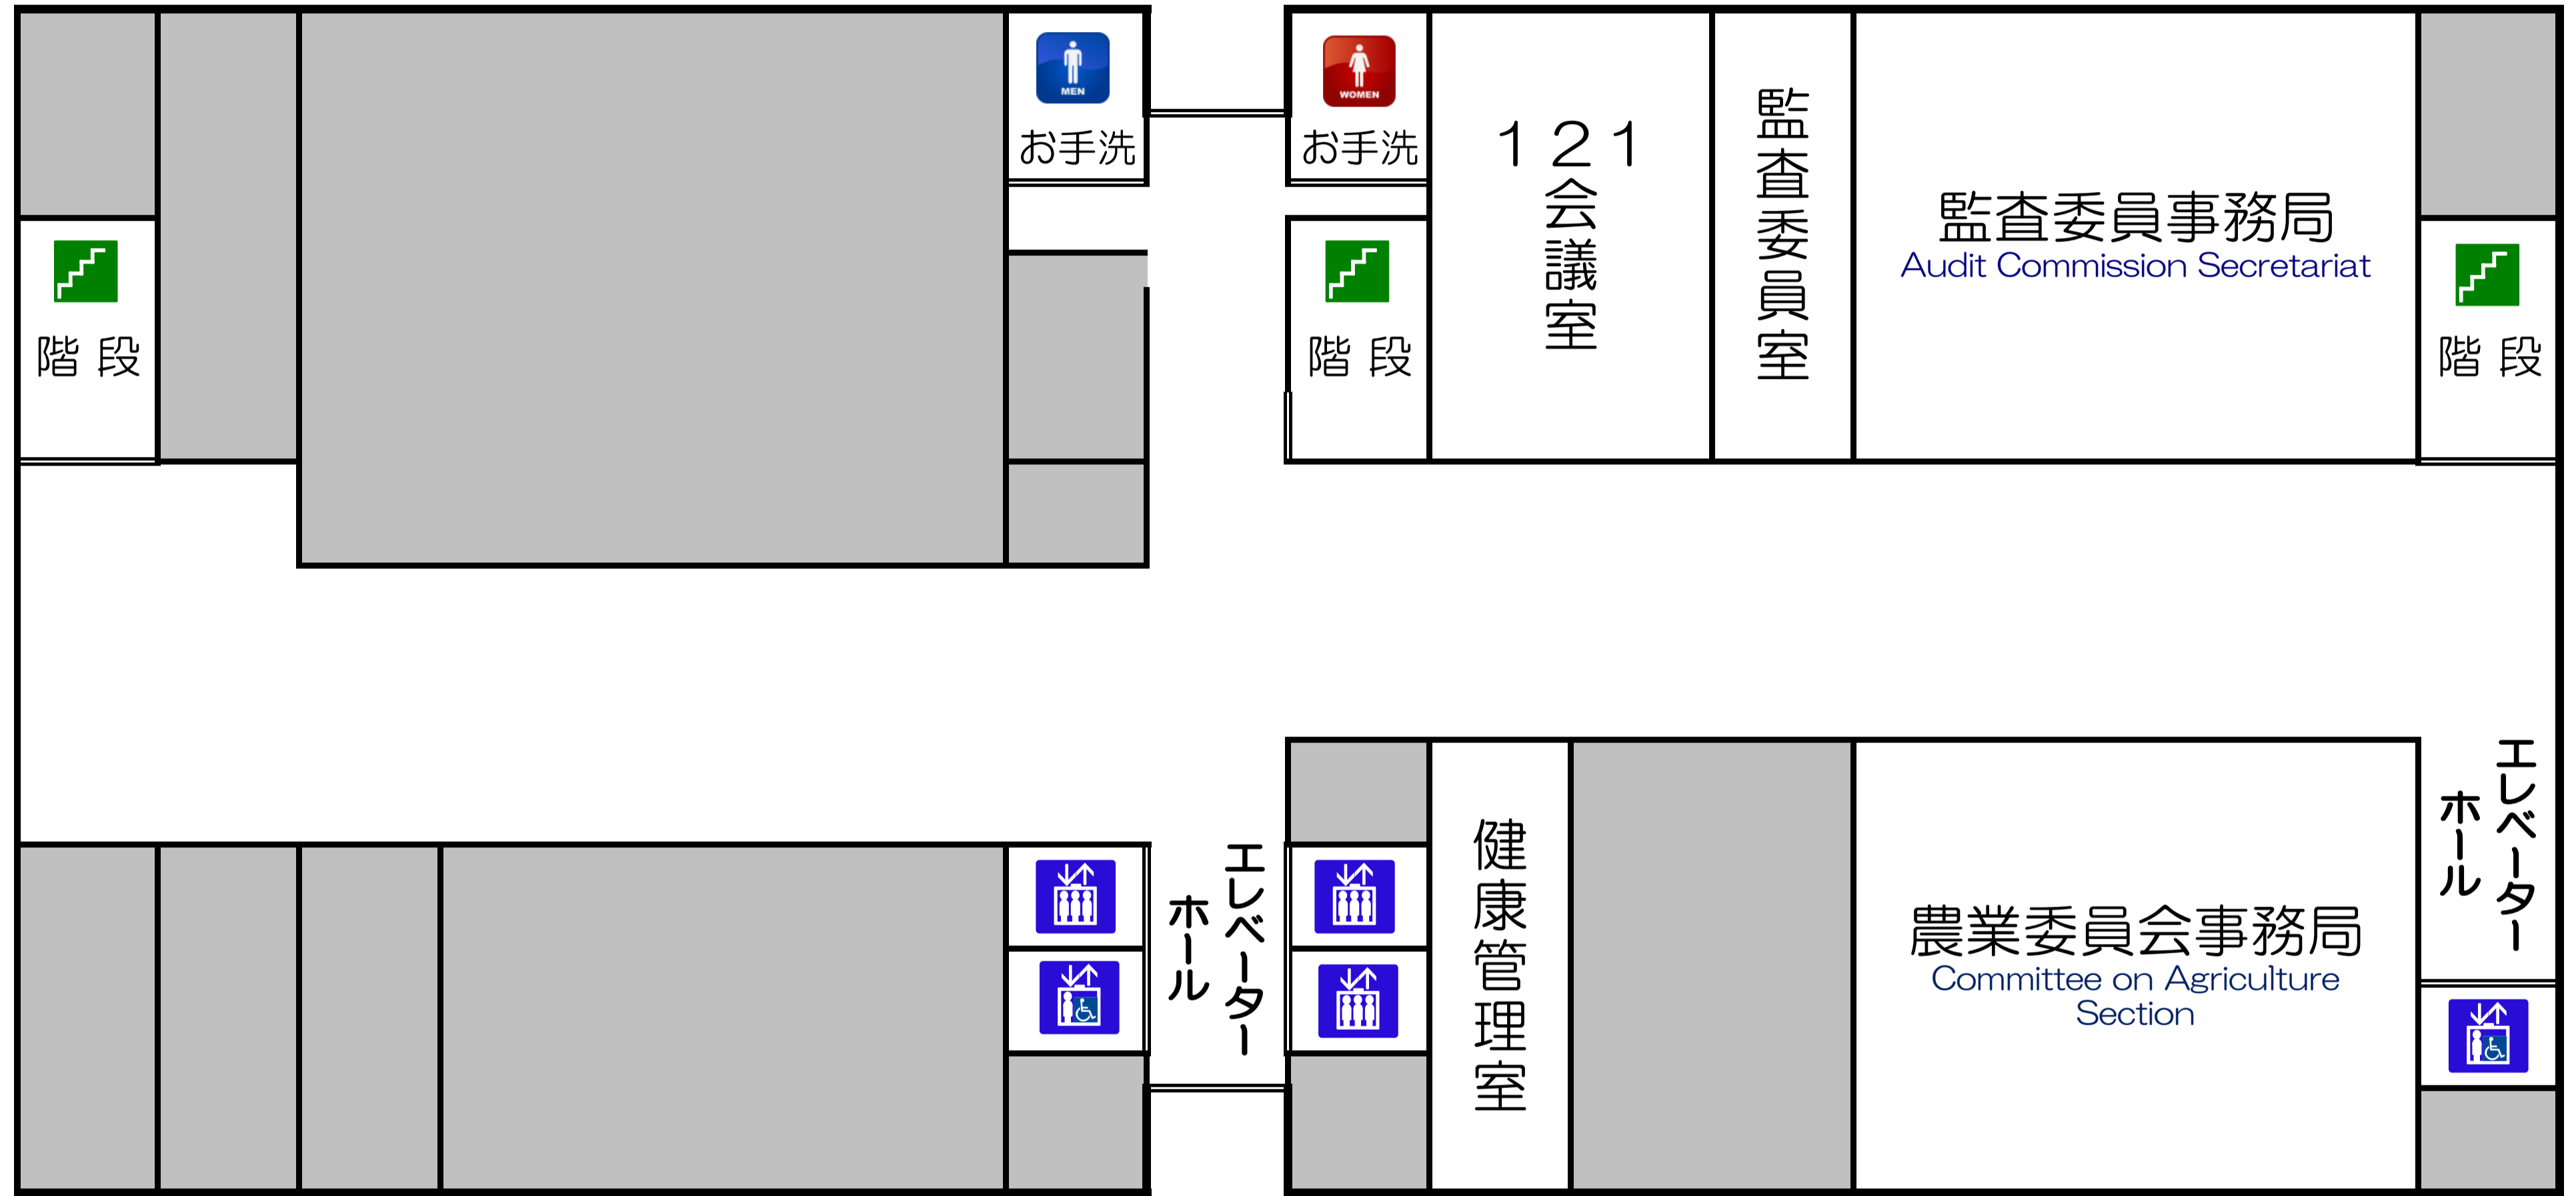

1 2階

北 North side (海側)

  . . . Toilet, 洗手间

  . . . Elevator, 电梯

 . . . Emergency Staircase

南 South side (中央公園側)