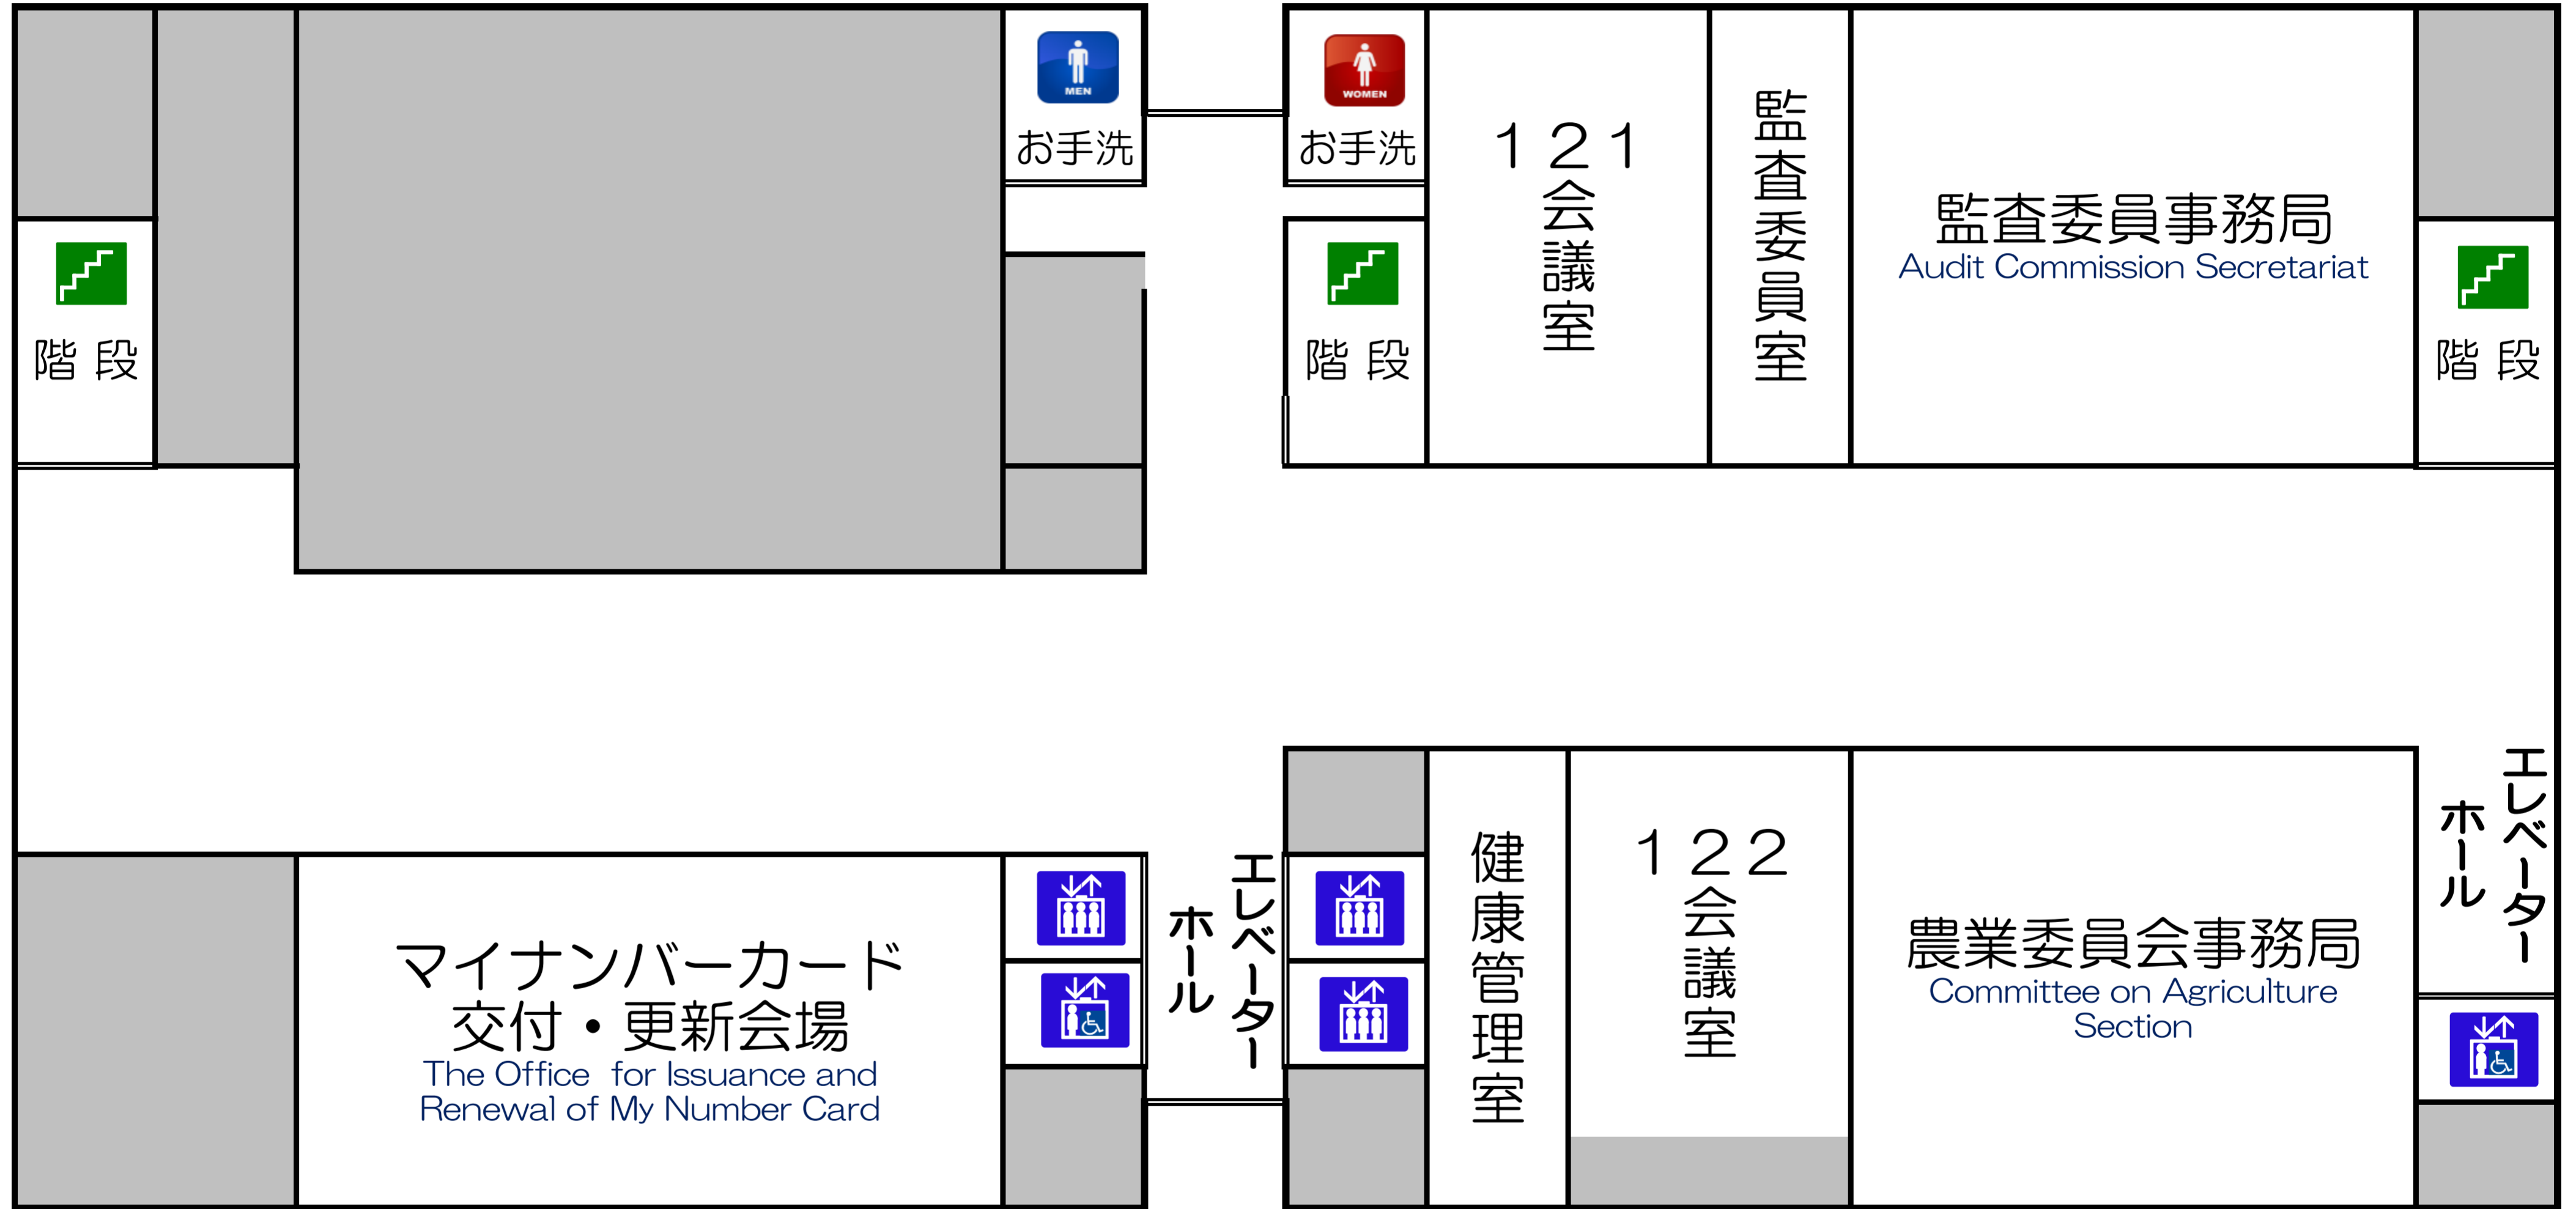

12階

北 North side (海側)

  . . . Toilet, 洗手间

  . . . Elevator, 电梯

 . . . Emergency Staircase

南 South side (中央公園側)