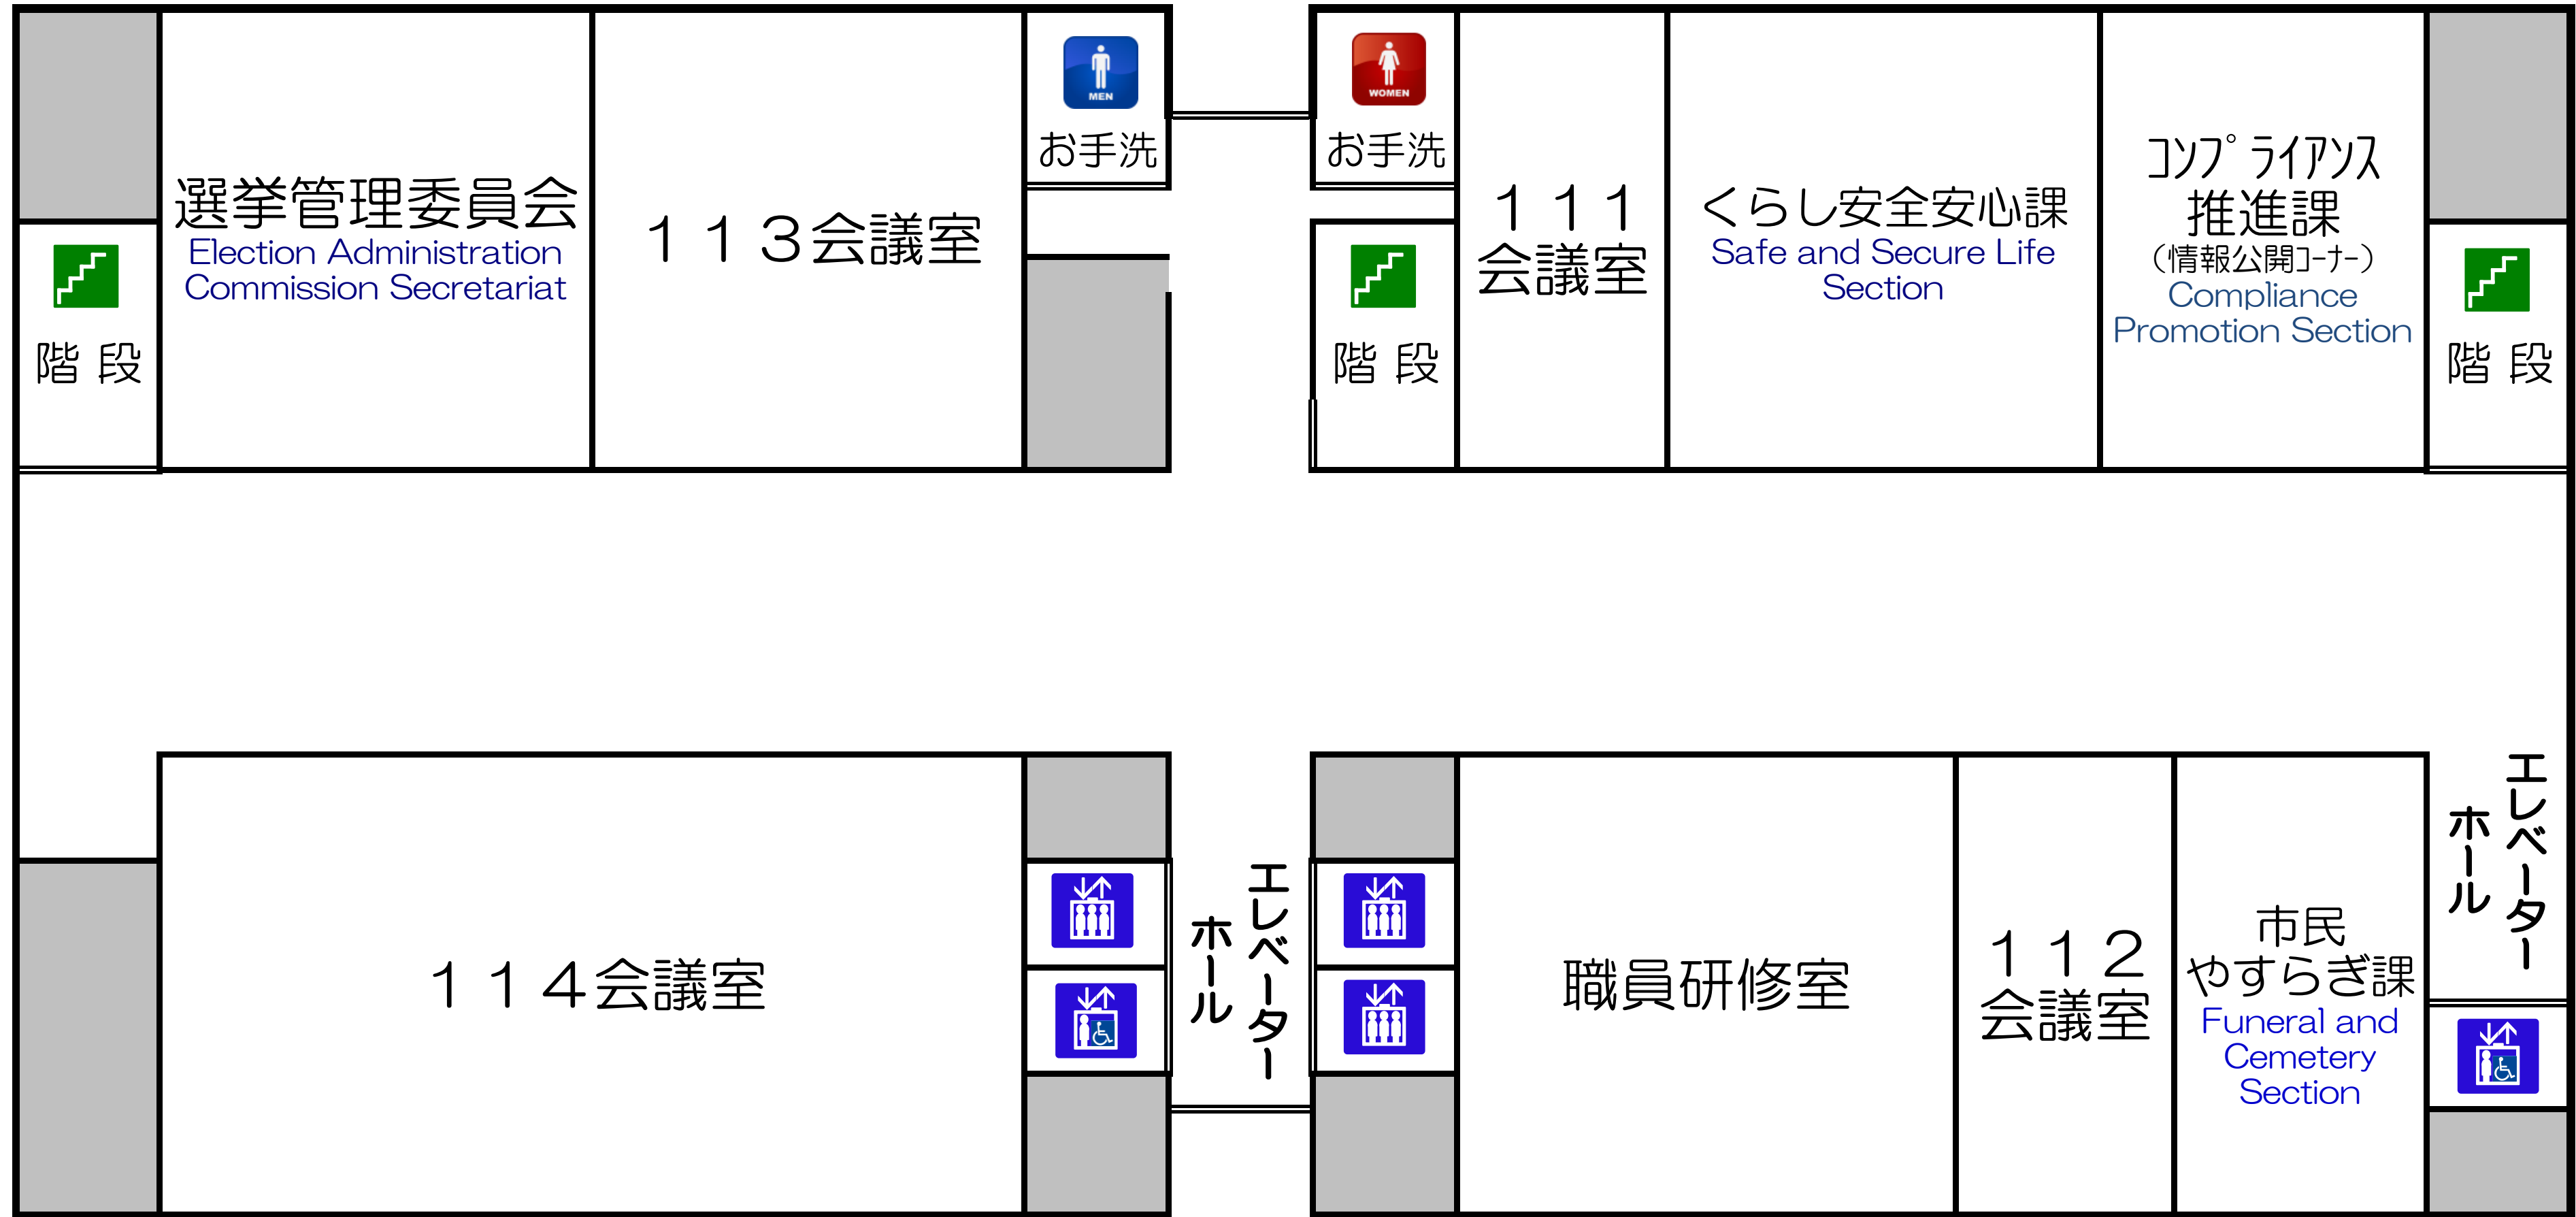

# 1 1 階

## 北 North side (海側)

  • Toilet, 洗手间

  • Elevator, 电梯

 • • Emergency Staircase

## 南 South side (中央公園側)