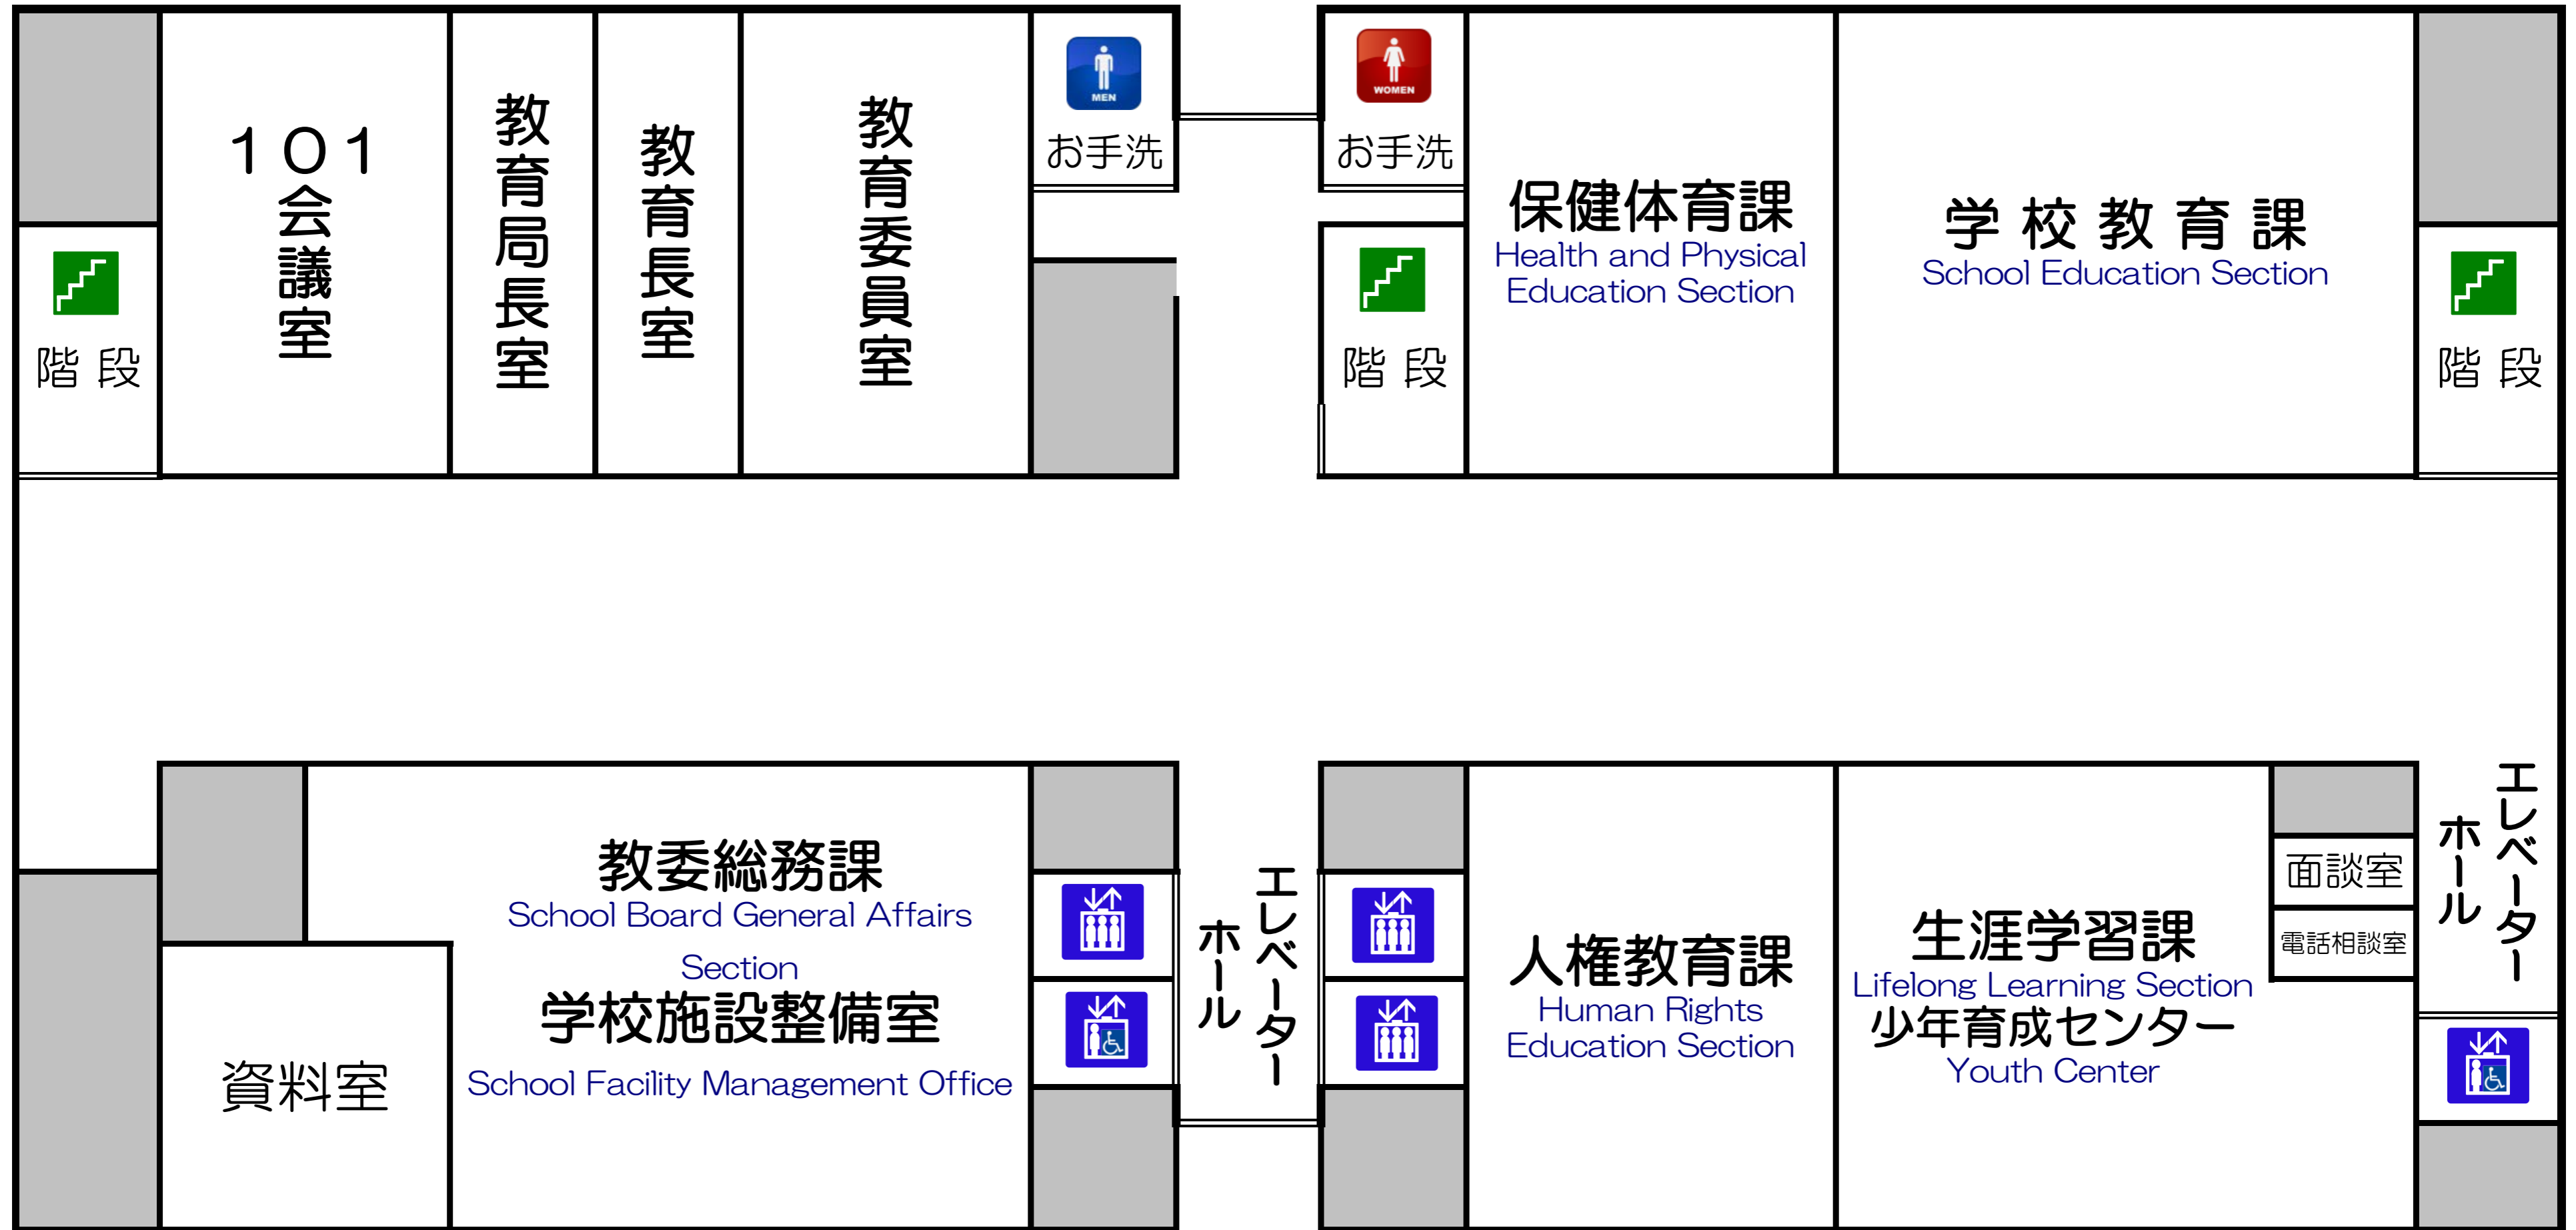

10階

北 North side (海側)

-   . . . Toilet, 洗手间
-   . . . Elevator, 电梯
-  . . . Emergency Staircase

南 South side (中央公園側)