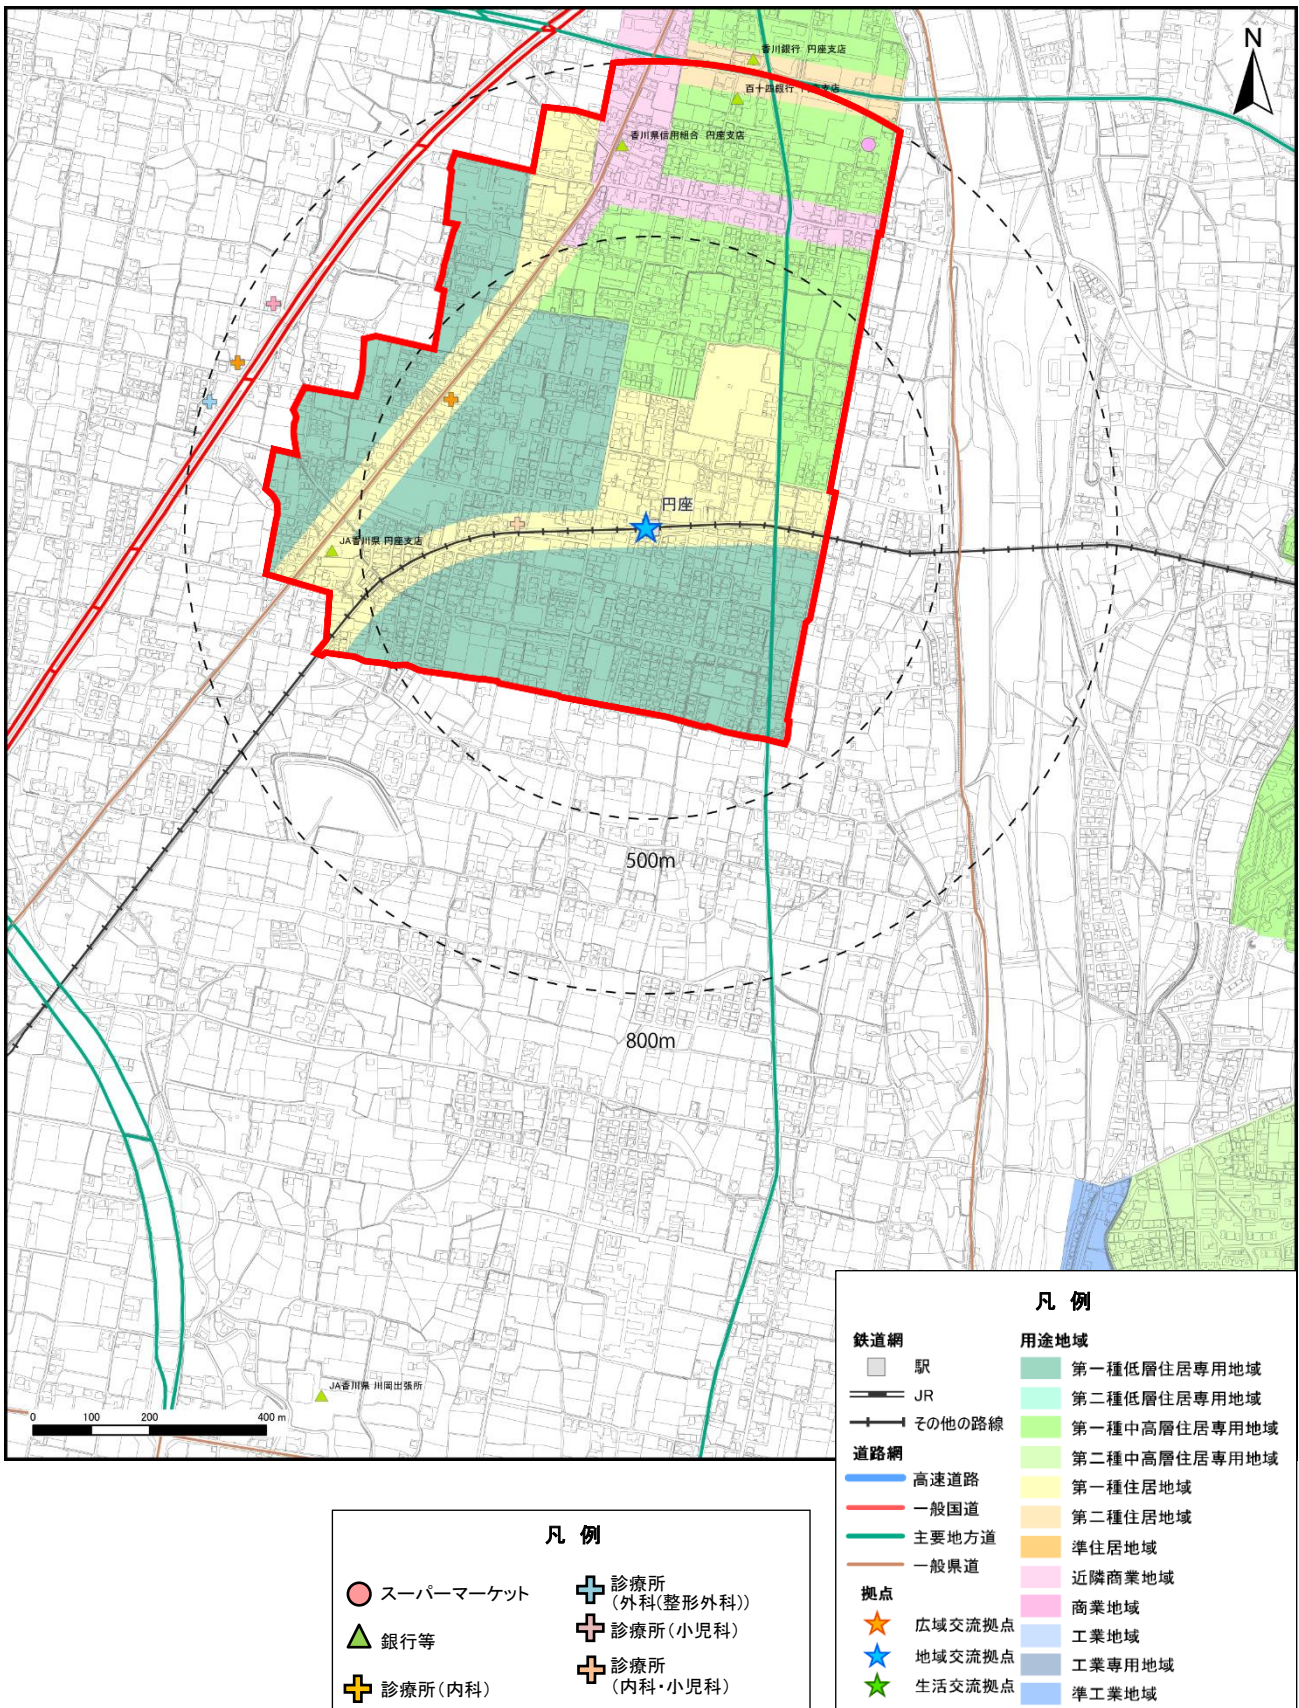

1) 都市機能誘導区域（地区別詳細図）

a) 広域都市機能誘導区域

b) 一般都市機能誘導区域（木太（林道駅周辺）地区）

c) 一般都市機能誘導区域（太田第2（三条駅周辺）地区）

d) 一般都市機能誘導区域（太田駅周辺地区）

e) 一般都市機能誘導区域（仏生山地区）

f) 一般都市機能誘導区域（一宮地区）

g) 一般都市機能誘導区域（円座地区）

h) 一般都市機能誘導区域（屋島地区）

i) 一般都市機能誘導区域（香西地区）