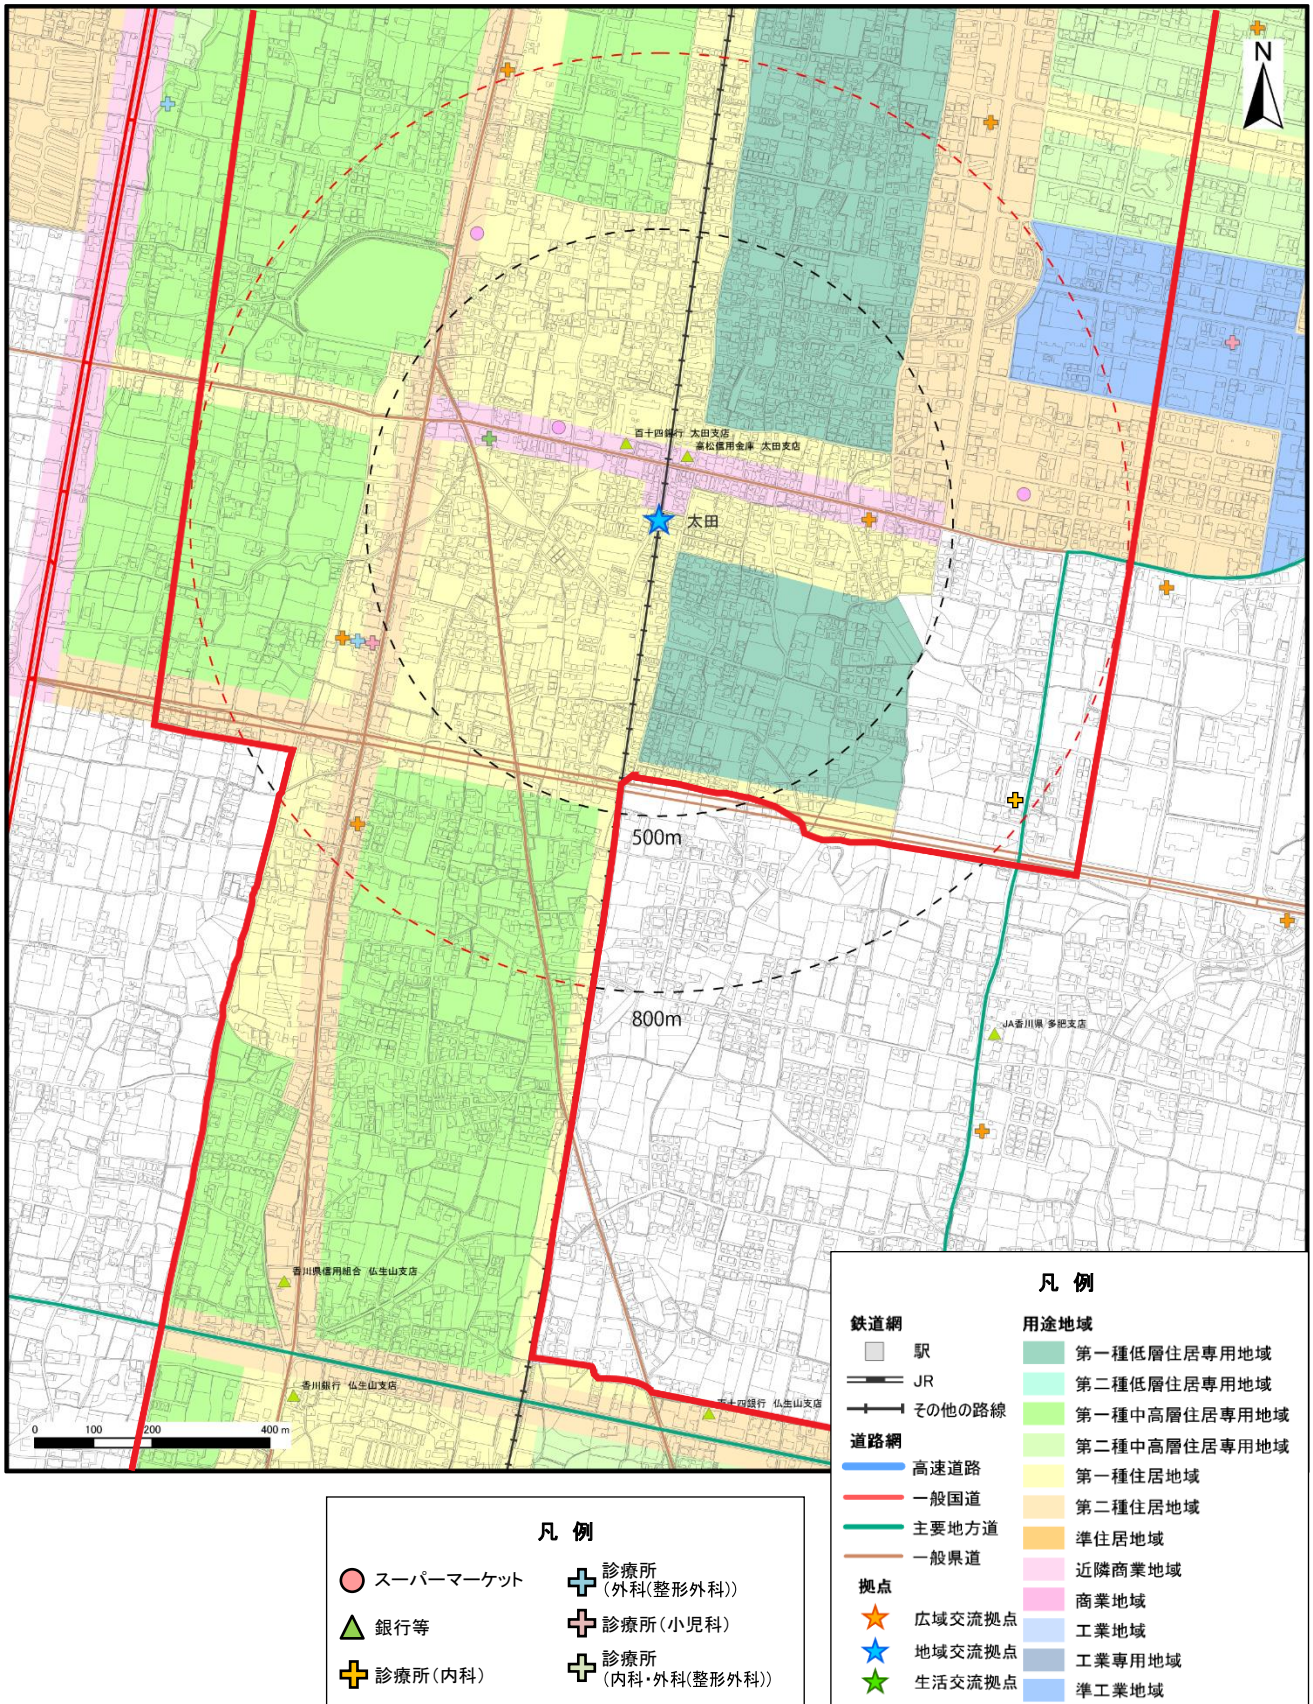

1) 都市機能誘導区域（地区別詳細図）

a) 広域都市機能誘導区域

b) 一般都市機能誘導区域（木太（林道駅周辺）地区）

c) 一般都市機能誘導区域（太田第2（三条駅周辺）地区）

d) 一般都市機能誘導区域（太田駅周辺地区）

e) 一般都市機能誘導区域（仏生山地区）

f) 一般都市機能誘導区域（一宮地区）

g) 一般都市機能誘導区域（円座地区）

h) 一般都市機能誘導区域（屋島地区）

i) 一般都市機能誘導区域（香西地区）