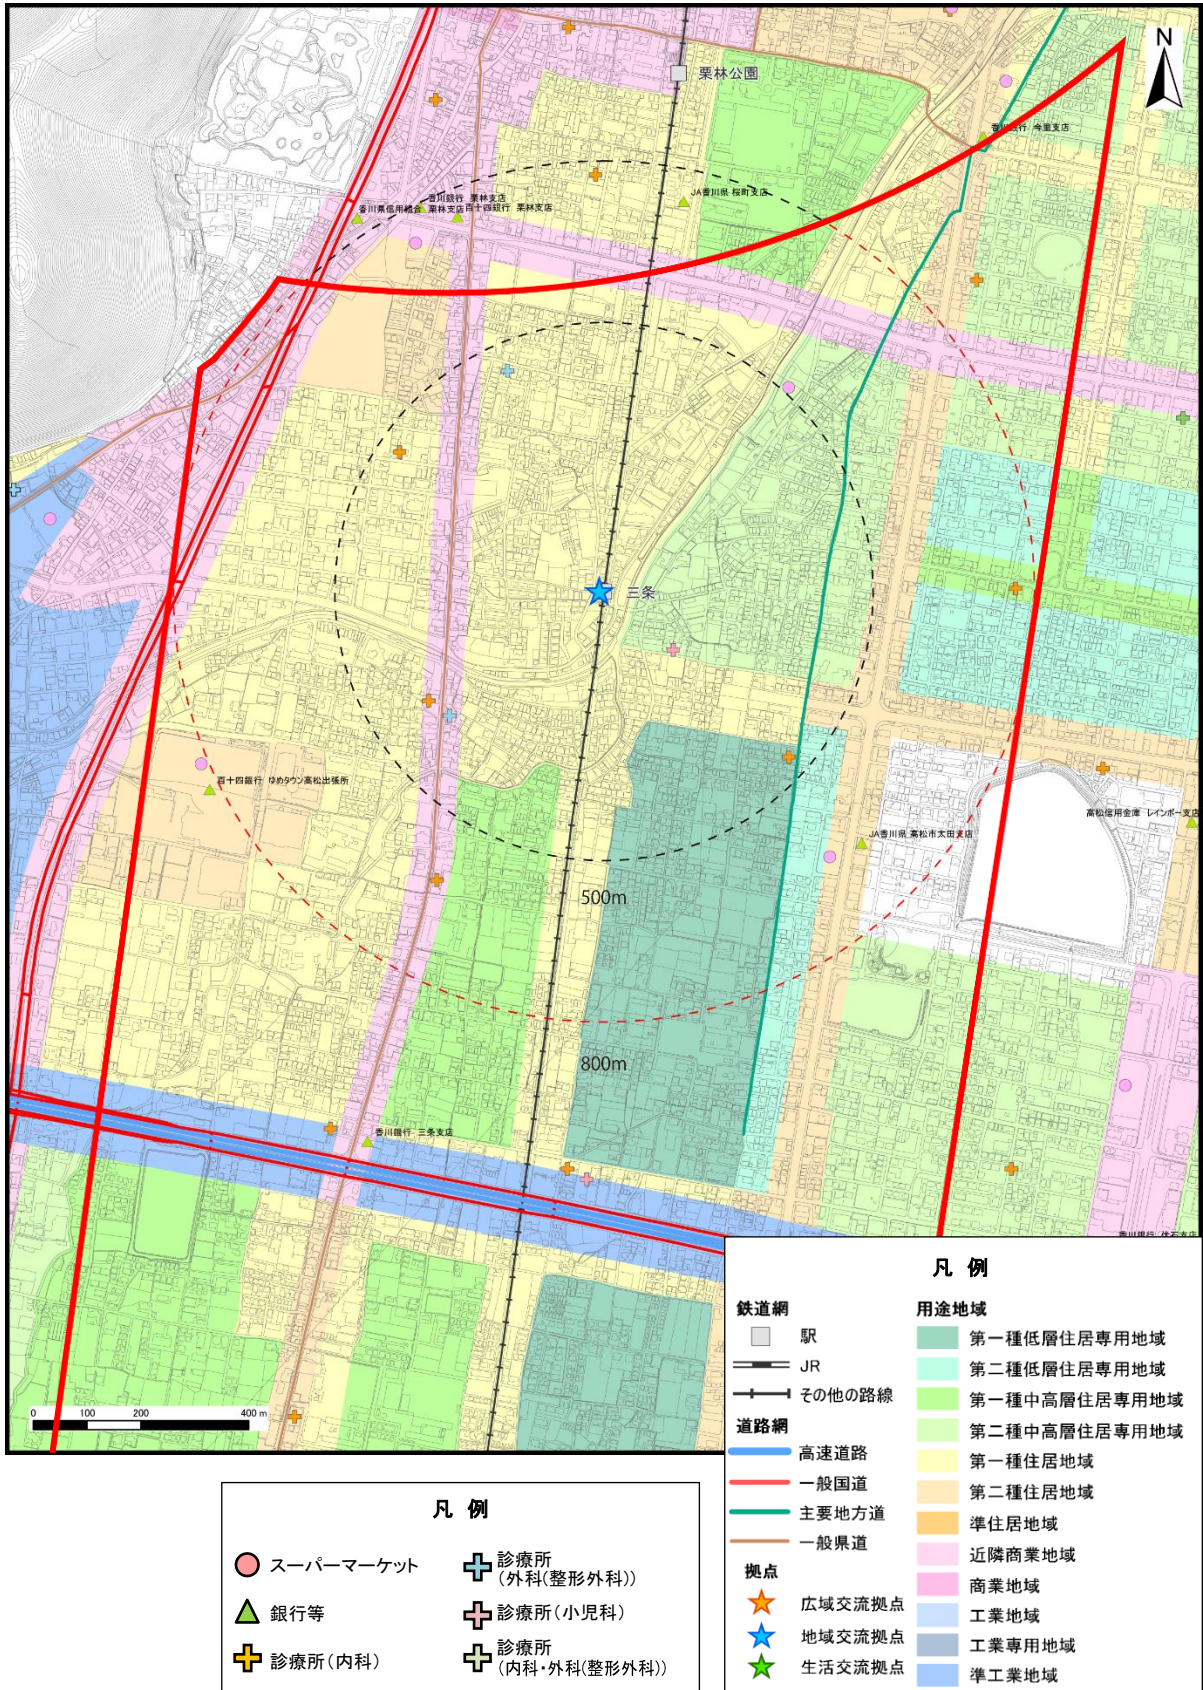

1) 都市機能誘導区域（地区別詳細図）

a) 広域都市機能誘導区域

b) 一般都市機能誘導区域（木太（林道駅周辺）地区）

c) 一般都市機能誘導区域（太田第2（三条駅周辺）地区）

d) 一般都市機能誘導区域（太田駅周辺地区）

e) 一般都市機能誘導区域（仏生山地区）

f) 一般都市機能誘導区域（一宮地区）

g) 一般都市機能誘導区域（円座地区）

h) 一般都市機能誘導区域（屋島地区）

i) 一般都市機能誘導区域（香西地区）