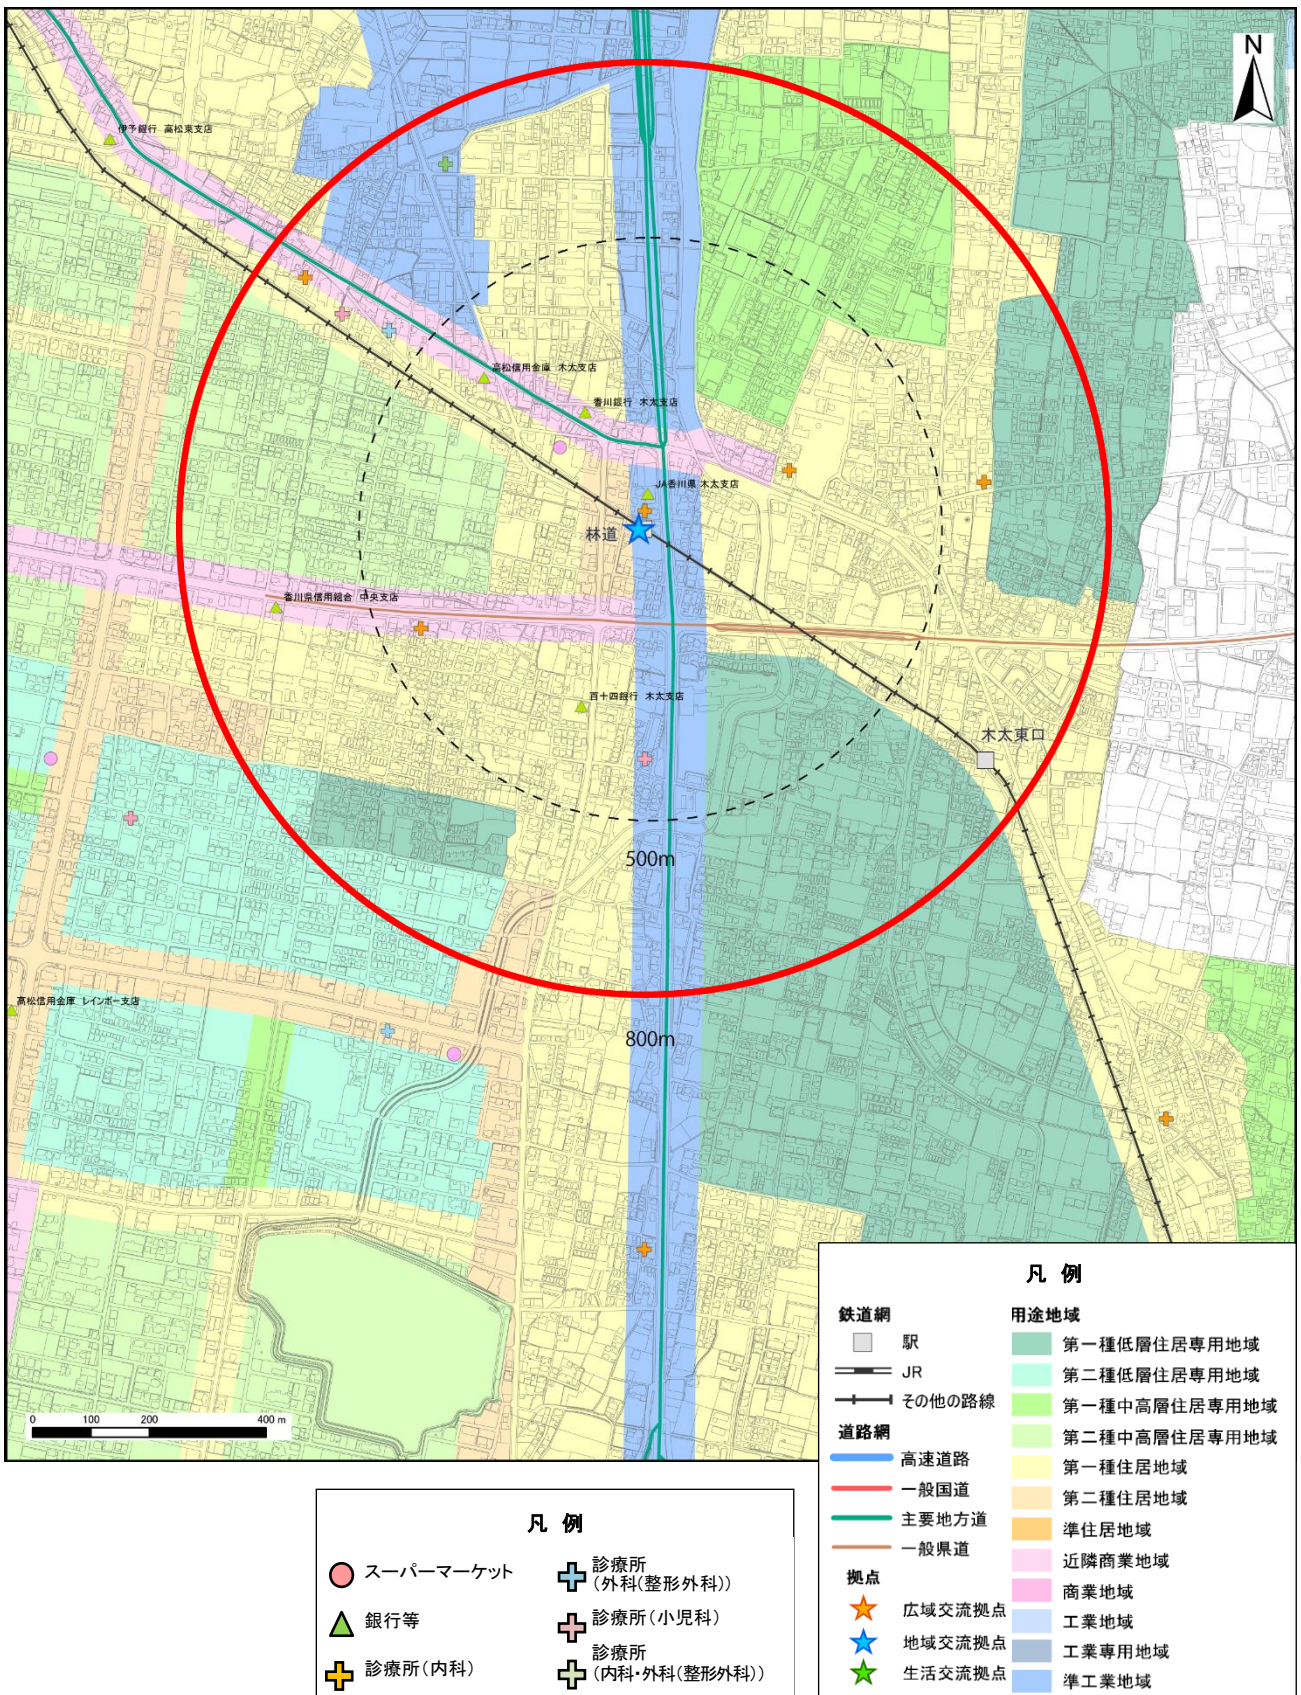

1) 都市機能誘導区域（地区別詳細図）

a) 広域都市機能誘導区域

b) 一般都市機能誘導区域（木太（林道駅周辺）地区）

c) 一般都市機能誘導区域（太田第2（三条駅周辺）地区）

d) 一般都市機能誘導区域（太田駅周辺地区）

e) 一般都市機能誘導区域（仏生山地区）

f) 一般都市機能誘導区域（一宮地区）

g) 一般都市機能誘導区域（円座地区）

h) 一般都市機能誘導区域（屋島地区）

i) 一般都市機能誘導区域（香西地区）