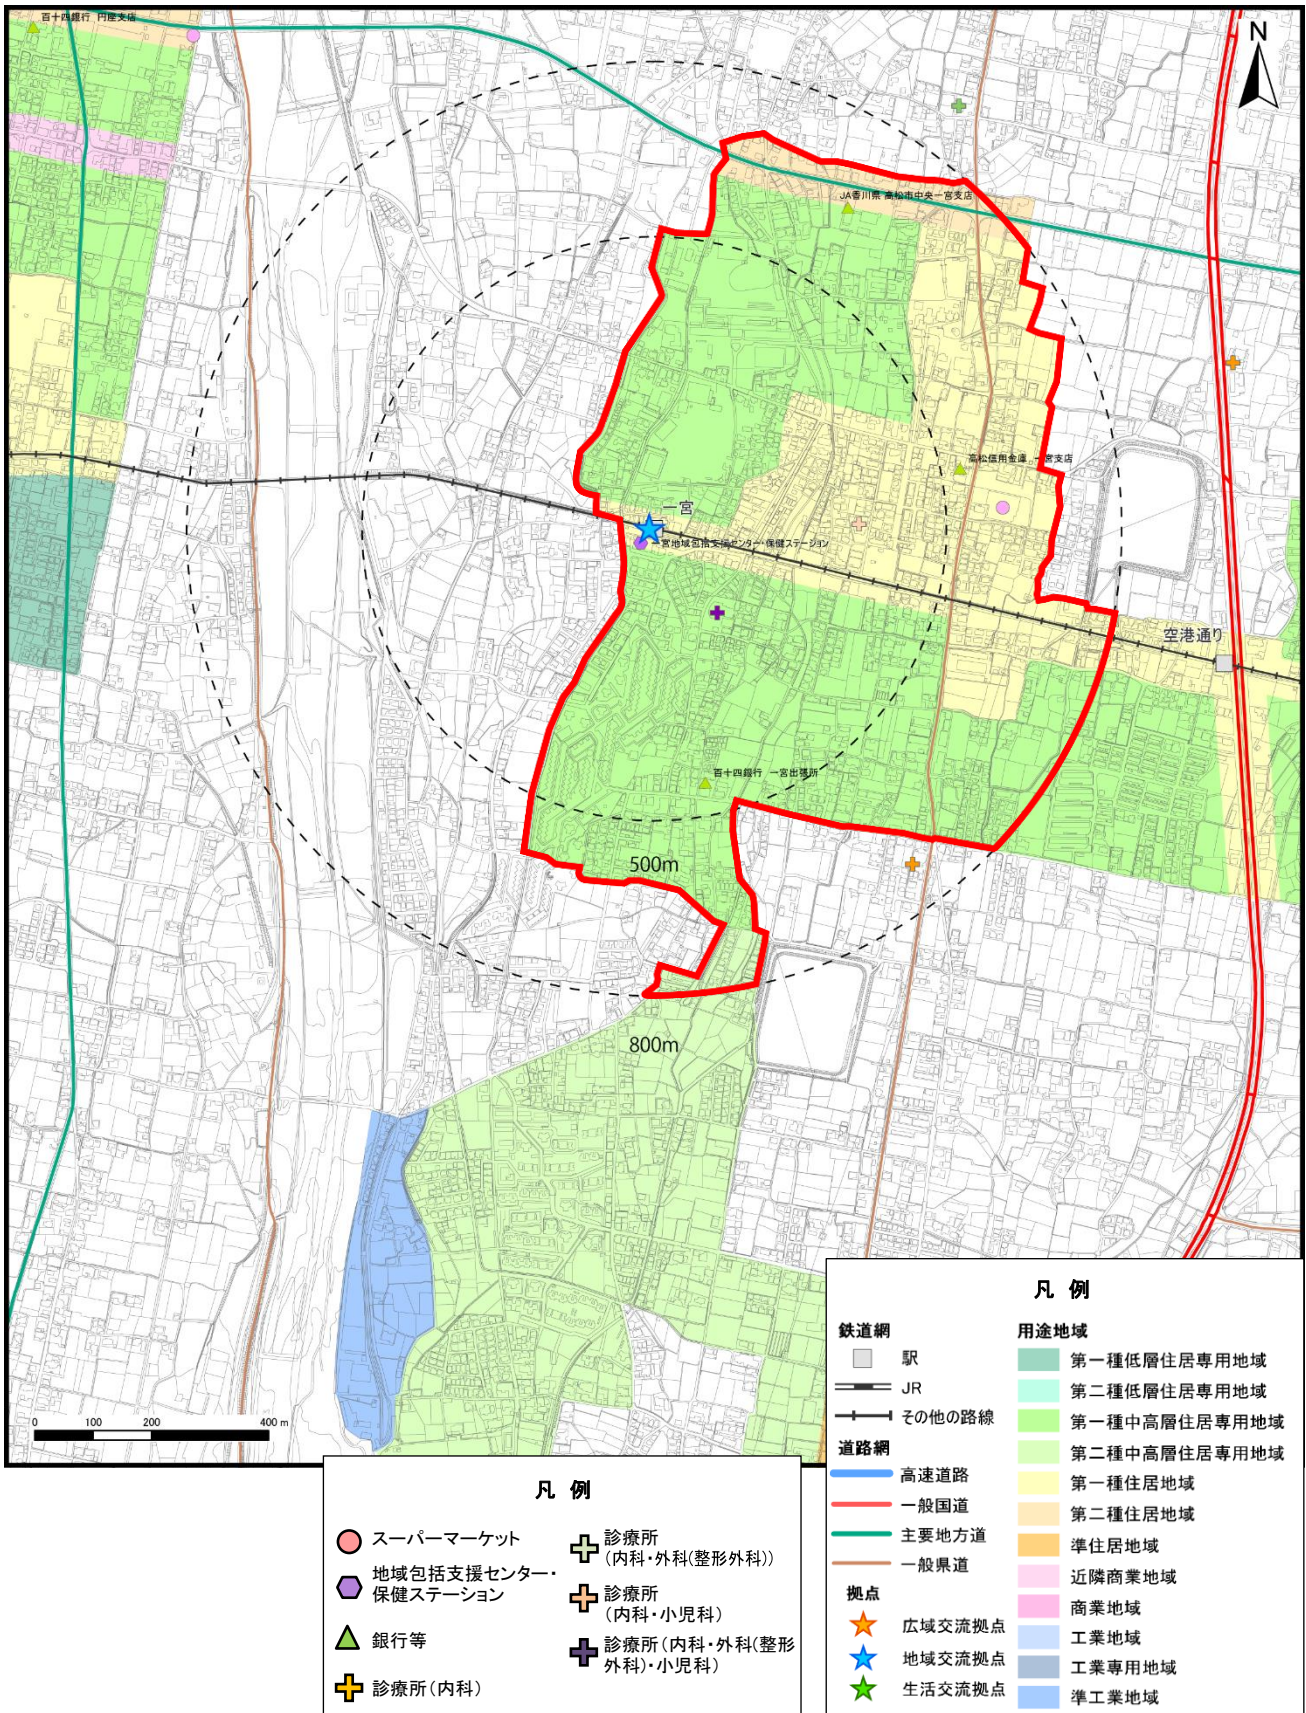

1) 都市機能誘導区域（地区別詳細図）

a) 広域都市機能誘導区域

b) 一般都市機能誘導区域（木太（林道駅周辺）地区）

c) 一般都市機能誘導区域（太田第2（三条駅周辺）地区）

d) 一般都市機能誘導区域（太田駅周辺地区）

e) 一般都市機能誘導区域（仏生山地区）

f) 一般都市機能誘導区域（一宮地区）

g) 一般都市機能誘導区域（円座地区）

h) 一般都市機能誘導区域（屋島地区）

i) 一般都市機能誘導区域（香西地区）