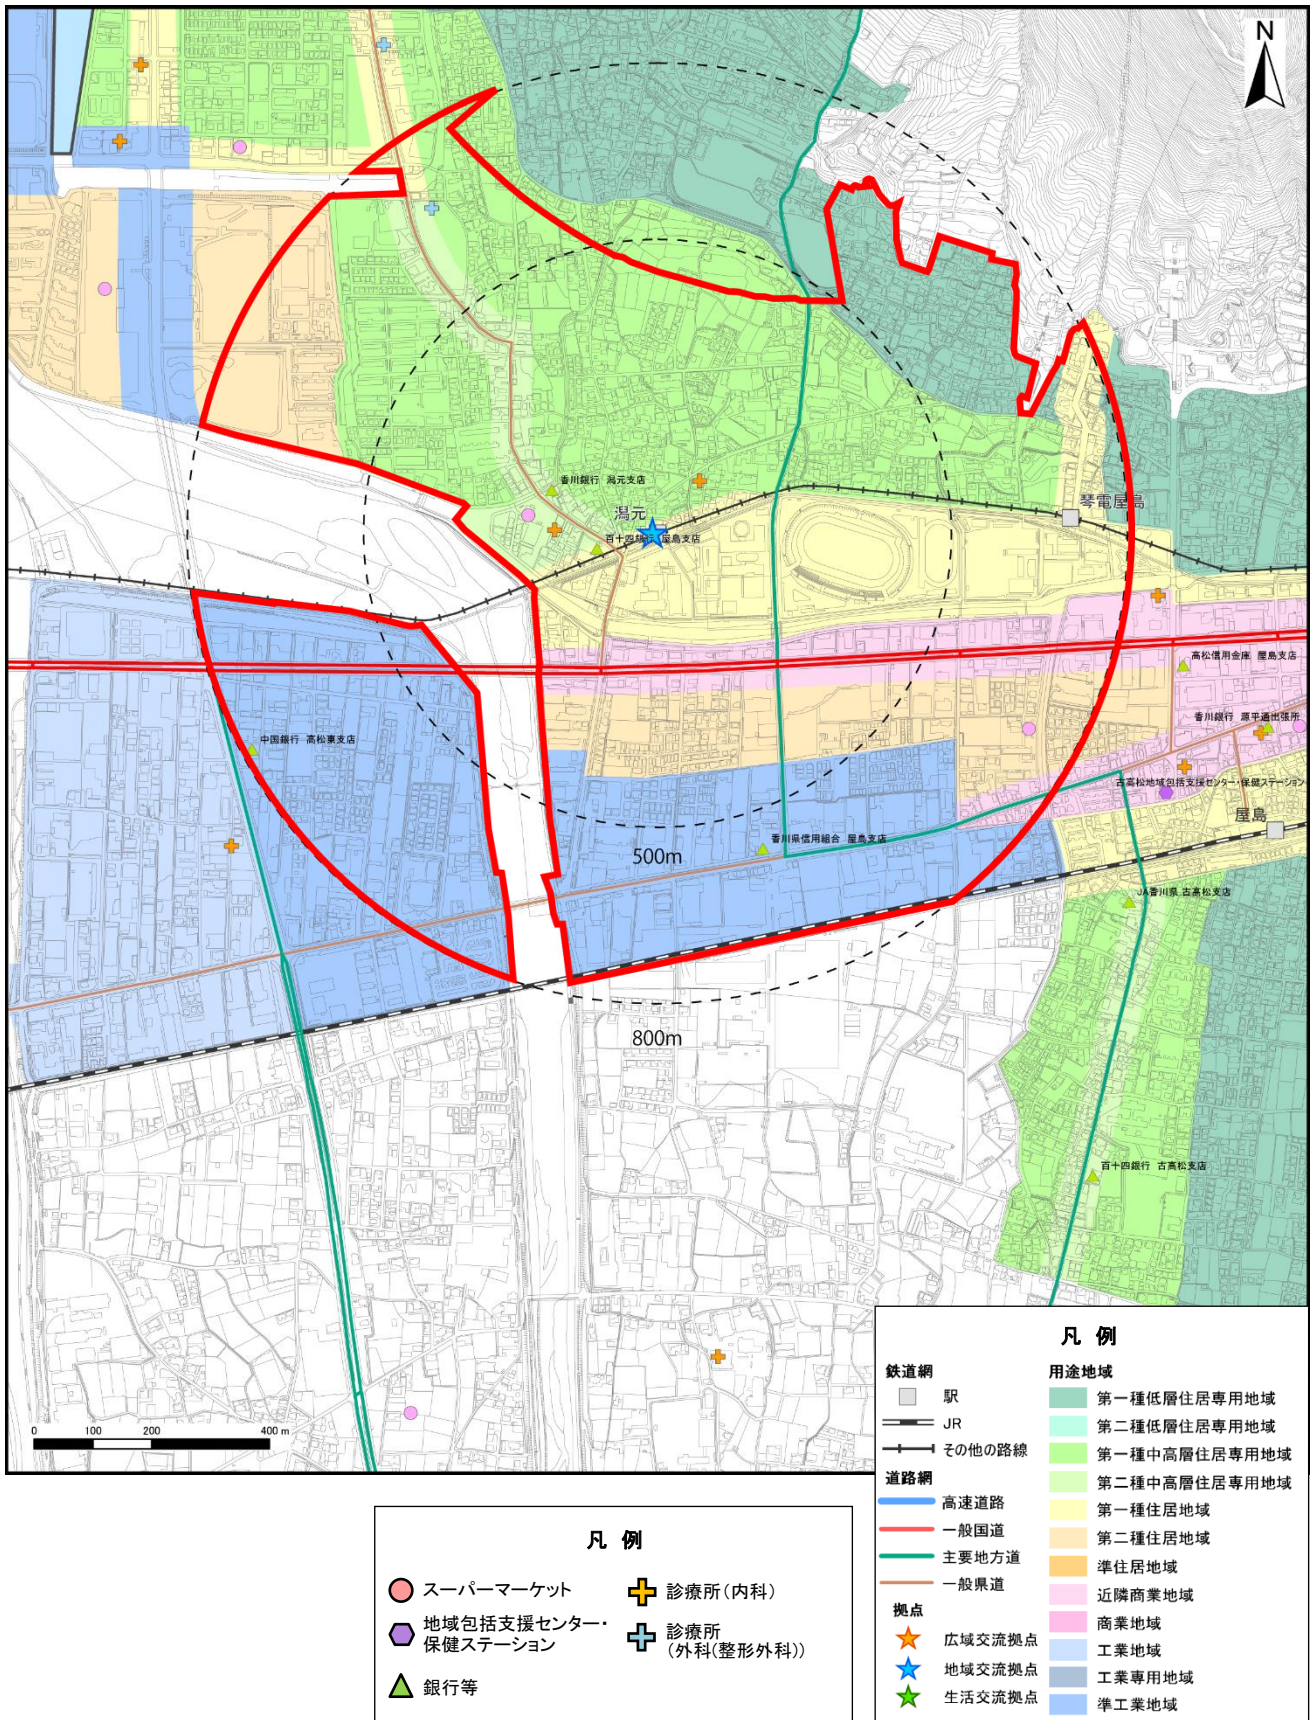

1) 都市機能誘導区域（地区別詳細図）

a) 広域都市機能誘導区域

b) 一般都市機能誘導区域（木太（林道駅周辺）地区）

c) 一般都市機能誘導区域（太田第2（三条駅周辺）地区）

d) 一般都市機能誘導区域（太田駅周辺地区）

e) 一般都市機能誘導区域（仏生山地区）

f) 一般都市機能誘導区域（一宮地区）

g) 一般都市機能誘導区域（円座地区）

h) 一般都市機能誘導区域（屋島地区）

i) 一般都市機能誘導区域（香西地区）