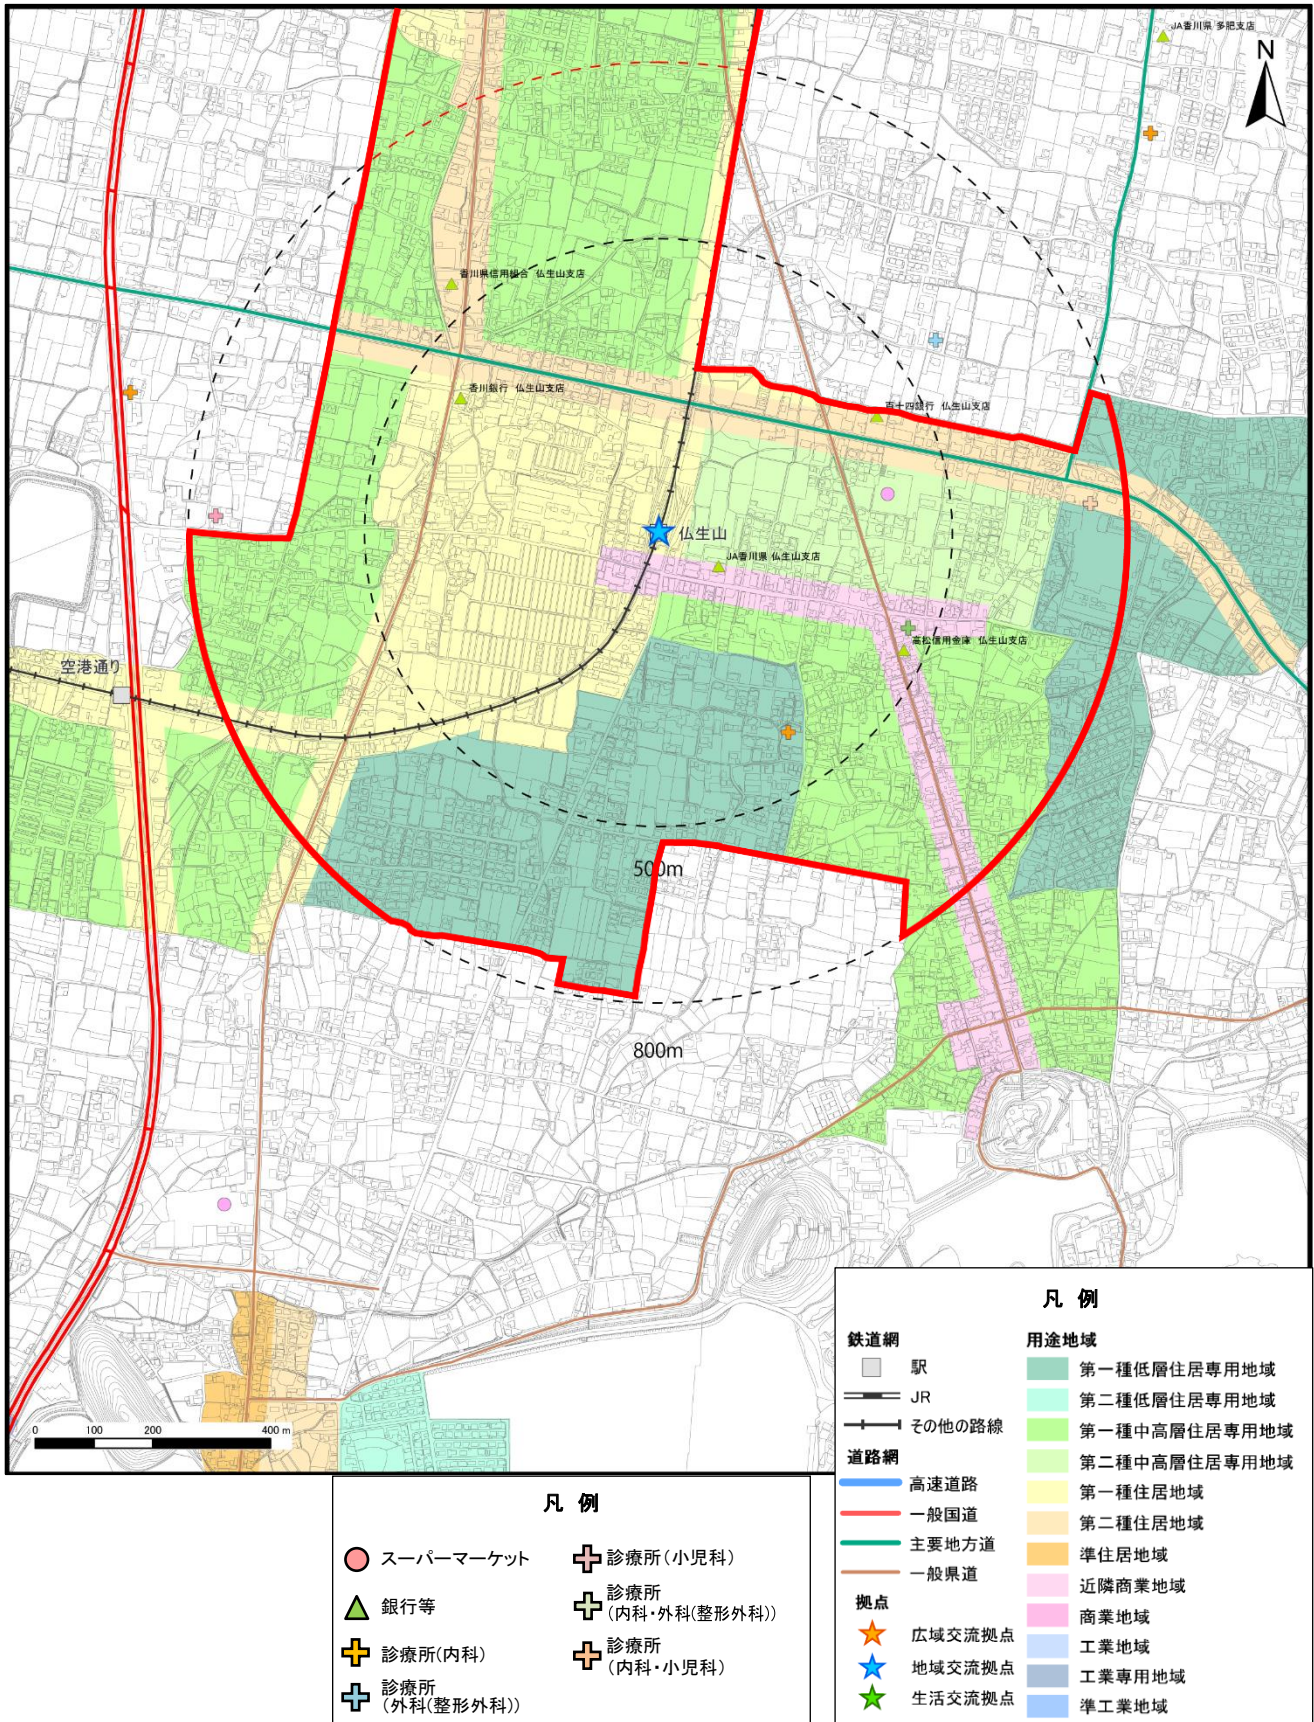

1) 都市機能誘導区域（地区別詳細図）

a) 広域都市機能誘導区域

b) 一般都市機能誘導区域（木太（林道駅周辺）地区）

c) 一般都市機能誘導区域（太田第2（三条駅周辺）地区）

d) 一般都市機能誘導区域（太田駅周辺地区）

e) 一般都市機能誘導区域（仏生山地区）

f) 一般都市機能誘導区域（一宮地区）

g) 一般都市機能誘導区域（円座地区）

h) 一般都市機能誘導区域（屋島地区）

i) 一般都市機能誘導区域（香西地区）