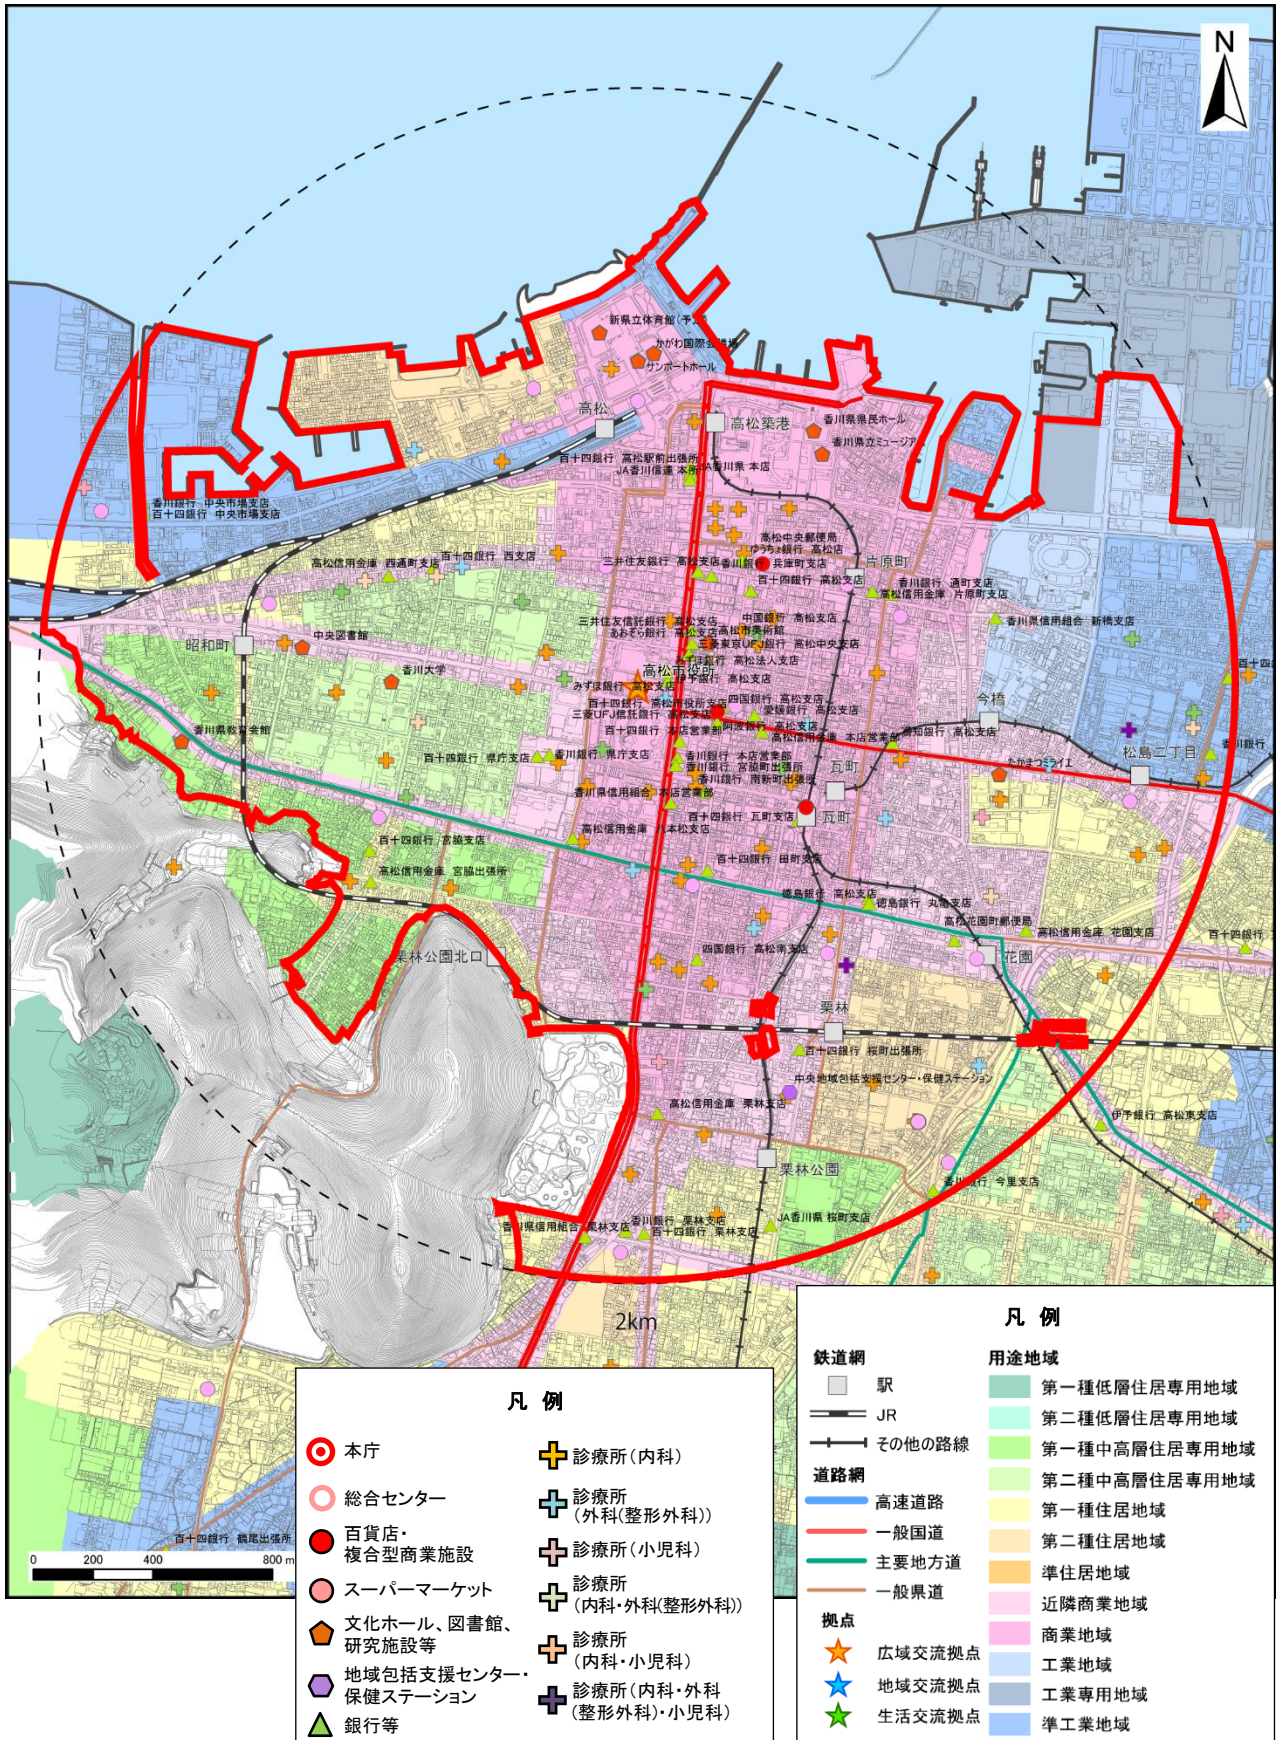

1) 都市機能誘導区域（地区別詳細図）

a) 広域都市機能誘導区域

b) 一般都市機能誘導区域（木太（林道駅周辺）地区）

c) 一般都市機能誘導区域（太田第2（三条駅周辺）地区）

d) 一般都市機能誘導区域（太田駅周辺地区）

e) 一般都市機能誘導区域（仏生山地区）

f) 一般都市機能誘導区域（一宮地区）

g) 一般都市機能誘導区域（円座地区）

h) 一般都市機能誘導区域（屋島地区）

i) 一般都市機能誘導区域（香西地区）