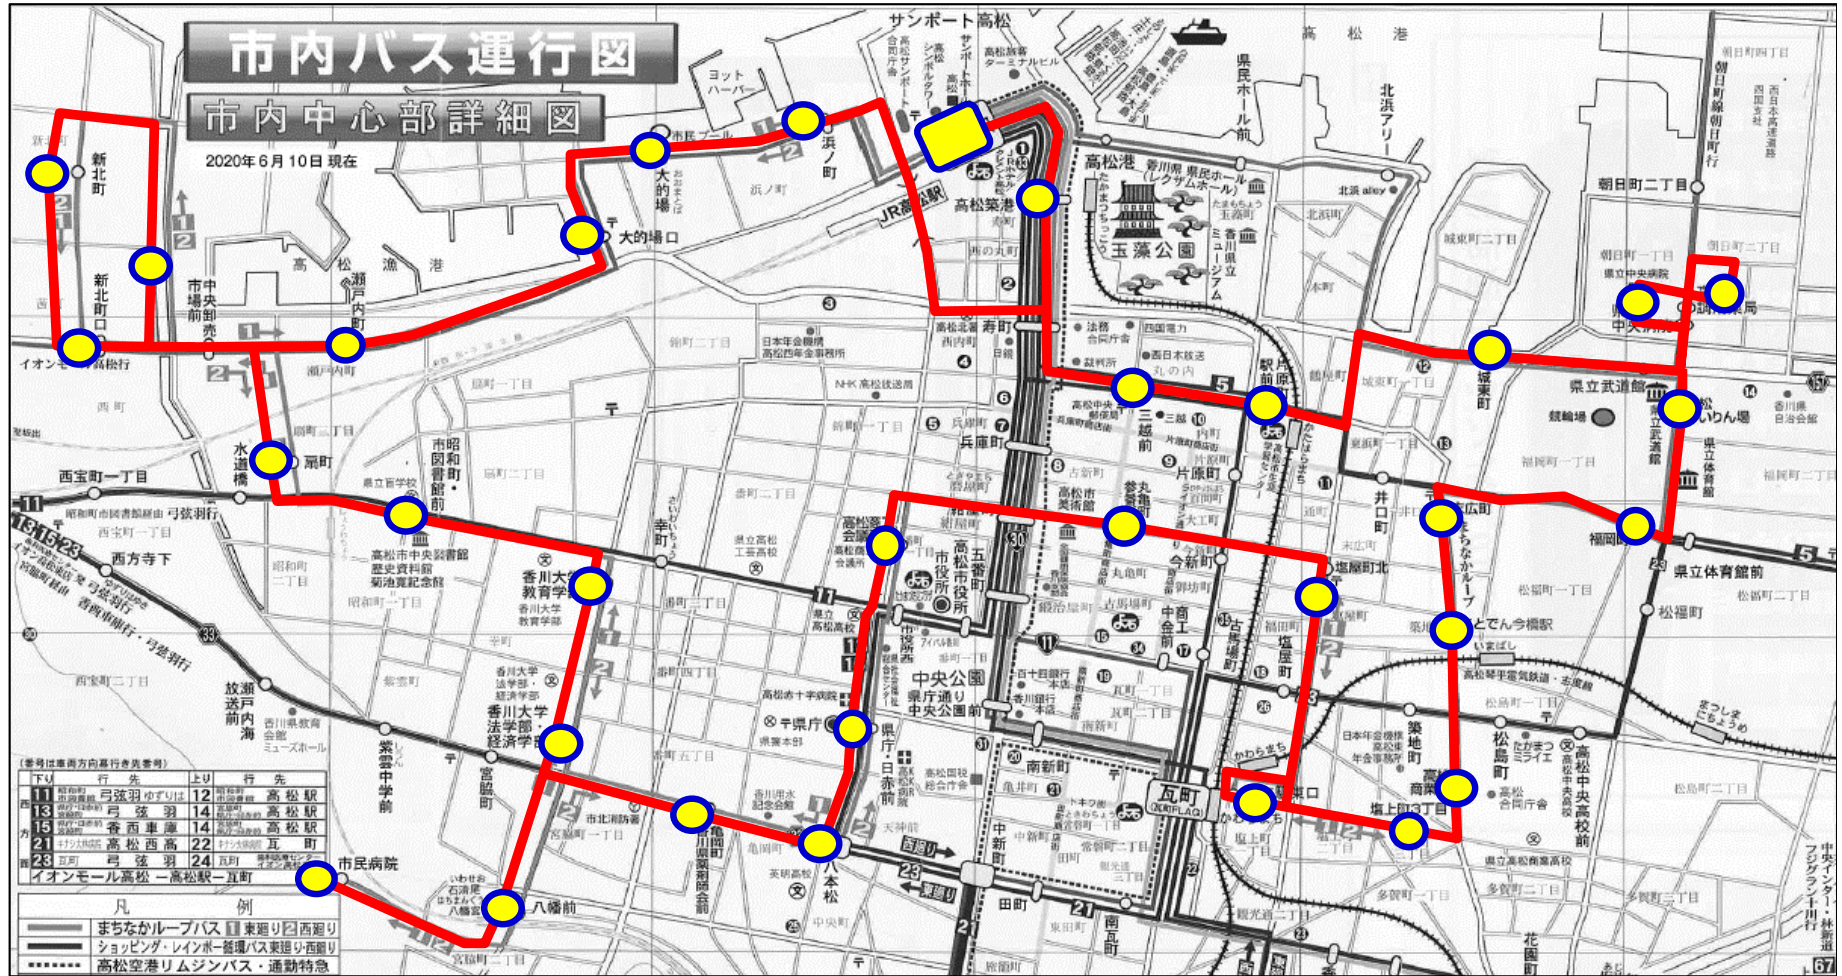

- 高松駅(1番のりば)
- 高松築港
- 三越前
- 片原町駅前
- 城東町
- 県立中央病院
- 高松調剤薬局
- 高松けいりん場
- 福岡町
- 末広町
- こてん今橋駅
- 高松商業西
- 塩上町3丁目
- 瓦町駅東口
- 塩屋町北
- 丸亀町参番街
- 高松商工会議所前
- 県庁・日赤前
- 八本松
- 亀岡町香川県薬剤師会前
- 八幡前
- 峰山
- 八幡前
- 香川大学法学部・経済学部前
- 香川大学教育学部前
- 昭和町・市図書館前
- 扇町
- うみまち商店街
- 新北町
- 新北町口
- 瀬戸内町
- 大的場口
- 大的場
- 浜ノ町
- 高松築港
- 高松駅(1番のりば)

# 東廻り

# 西廻り