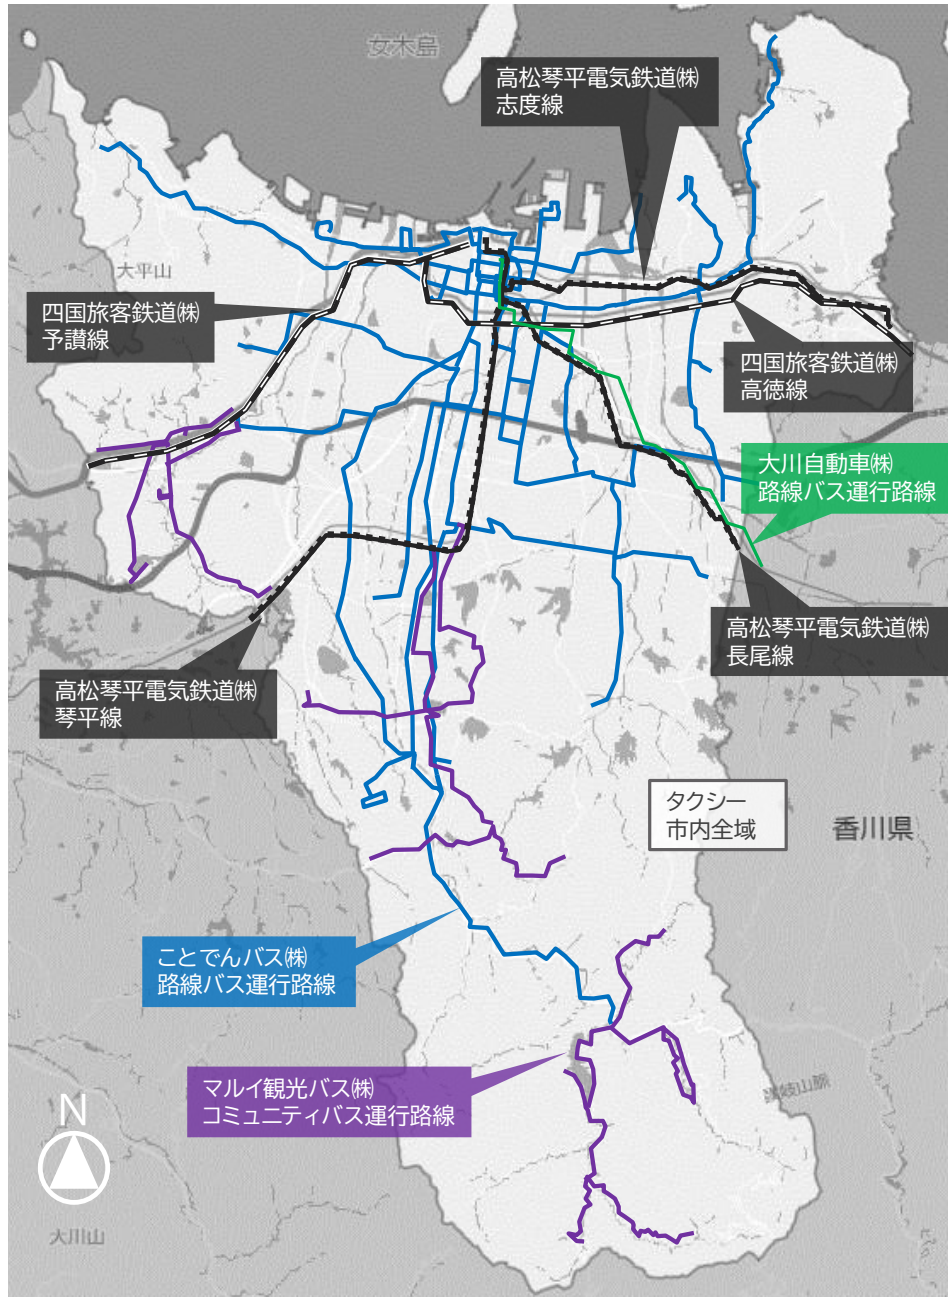

## 市内公共交通一日乗車券（仮称）対象路線一覧

### 【対象路線詳細】

#### [鉄道]

高松琴平電気鉄道(株)（琴平線、志度線、長尾線）  
四国旅客鉄道(株)（予讃線、高德線）

#### [バス]

ことでんバス(株)（市内路線バス）  
大川自動車(株)（市内路線バス）  
マルイ観光バス(株)（市内コミュニティバス）