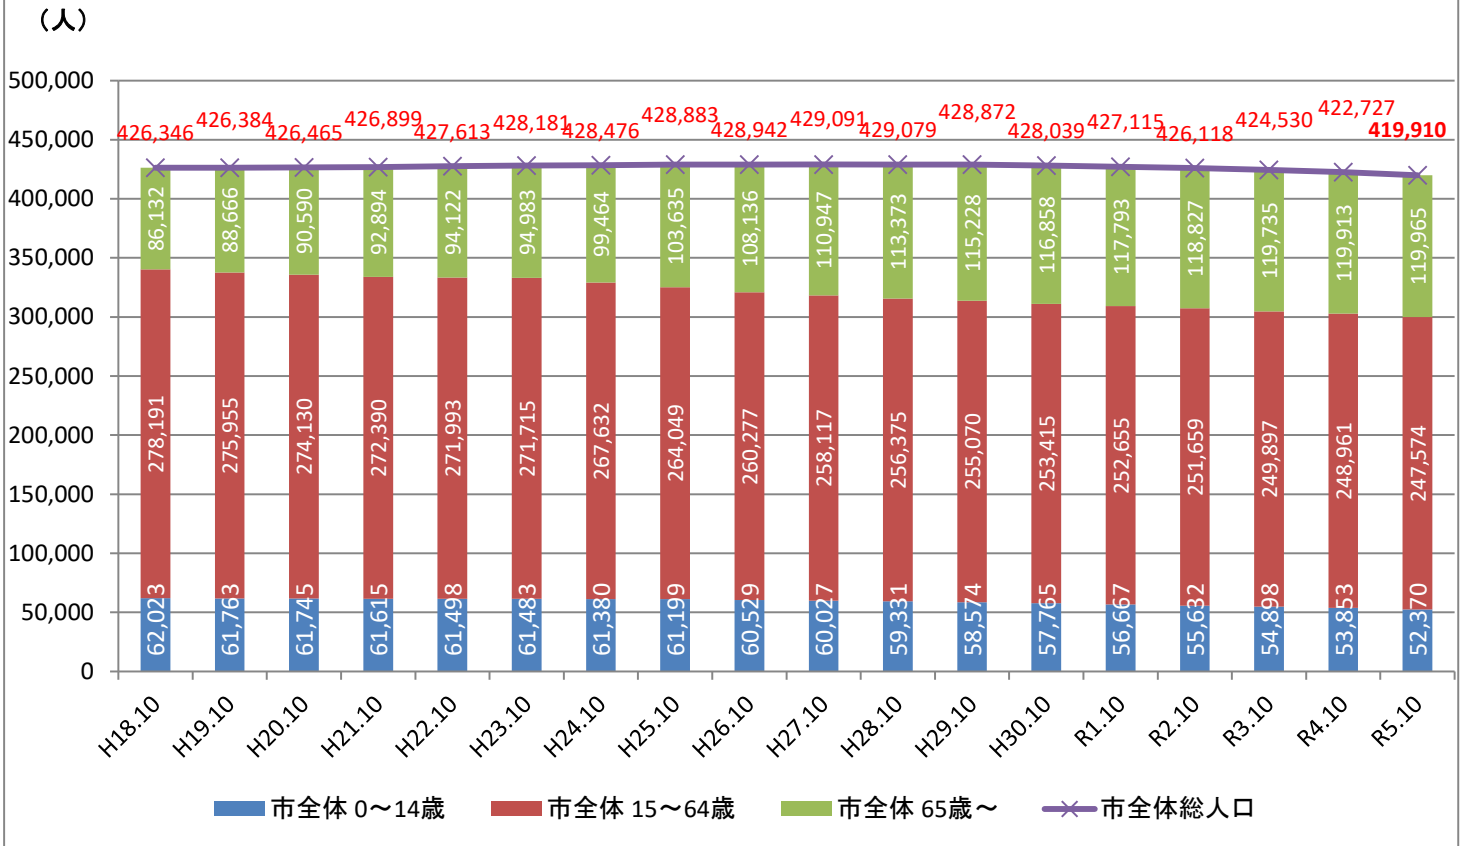

市全体世代別人口推移

中心市街地世代別人口推移

市全体世代別人口割合推移

中心市街地世代別人口割合推移

中心市街地の居住人口及び市全体の人口に対する中心市街地の居住人口の割合