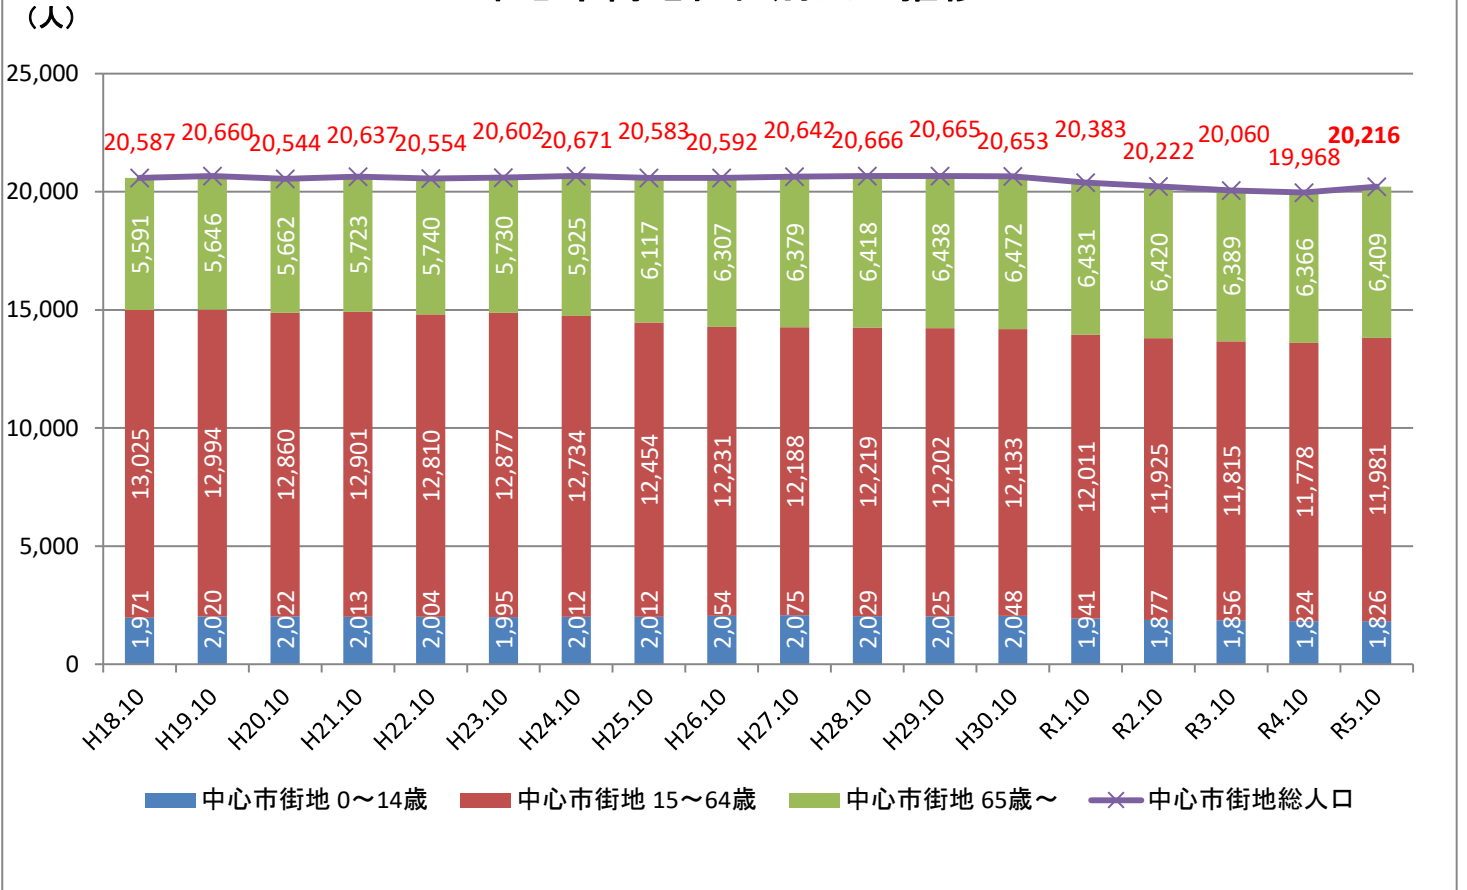

市全体世代別人口推移

中心市街地世代別人口推移

市全体世代別人口割合推移

中心市街地世代別人口割合推移

中心市街地の居住人口及び市全体の人口に対する中心市街地の居住人口の割合