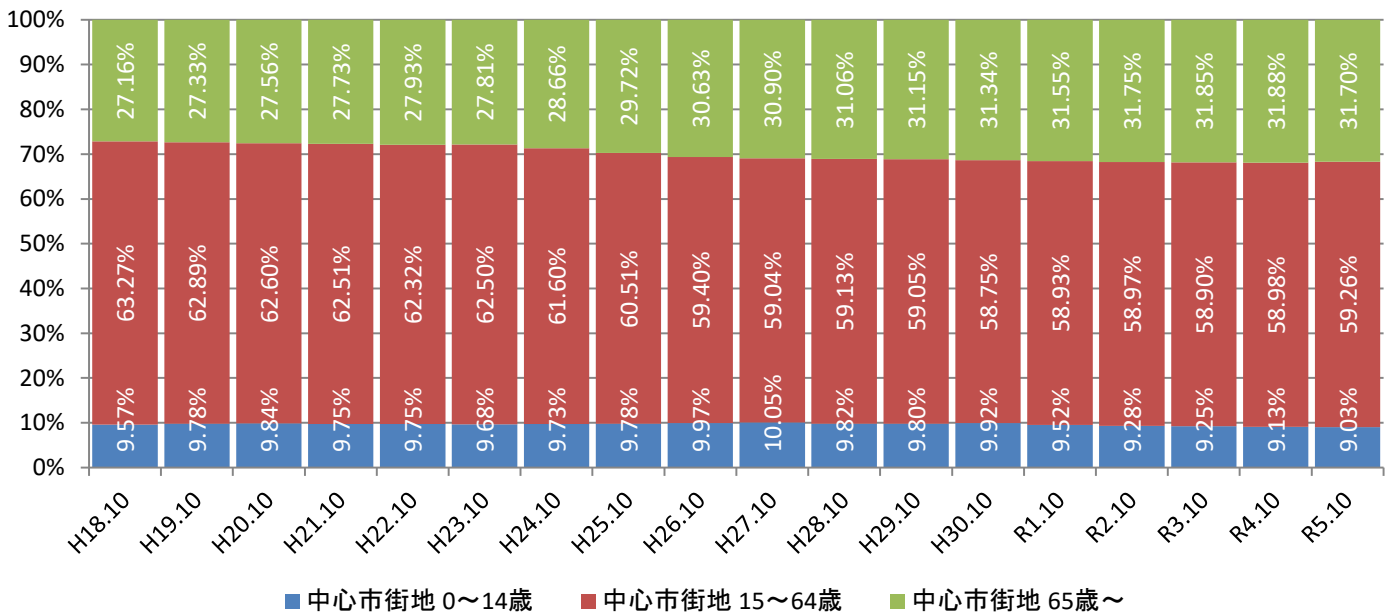

市全体世代別人口推移

中心市街地世代別人口推移

市全体世代別人口割合推移

中心市街地世代別人口割合推移

中心市街地の居住人口及び市全体の人口に対する中心市街地の居住人口の割合