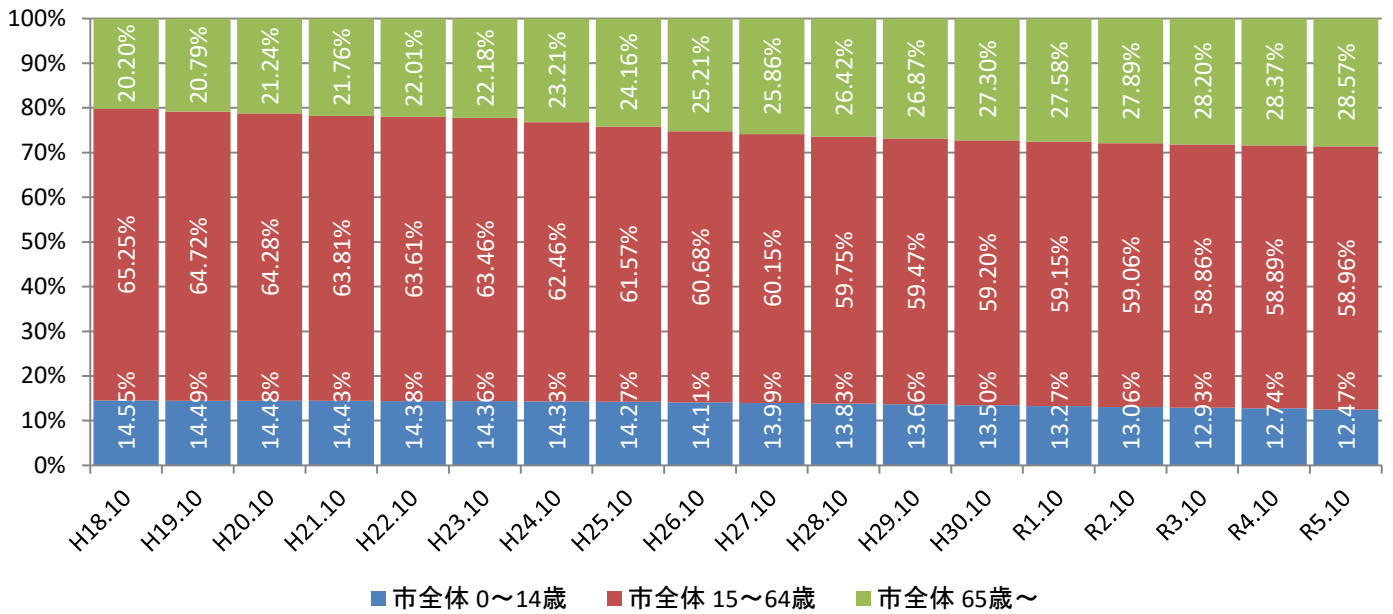

市全体世代別人口推移

中心市街地世代別人口推移

市全体世代別人口割合推移

中心市街地世代別人口割合推移

中心市街地の居住人口及び市全体の人口に対する中心市街地の居住人口の割合