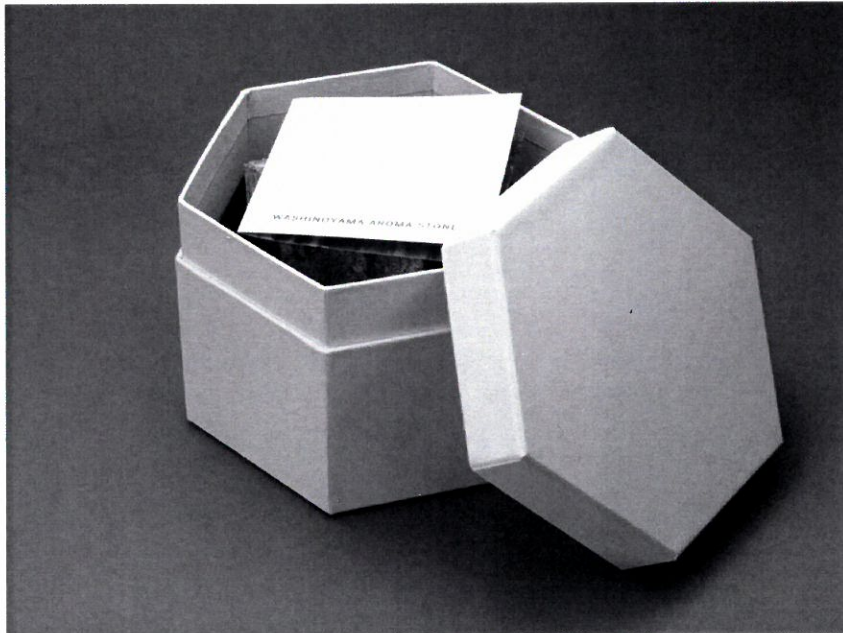

仕上りサイズイメージ

フタ

インロウ

身

オリジナル 100x100mm

箱および封入紙のデザイン

箱付き撮影