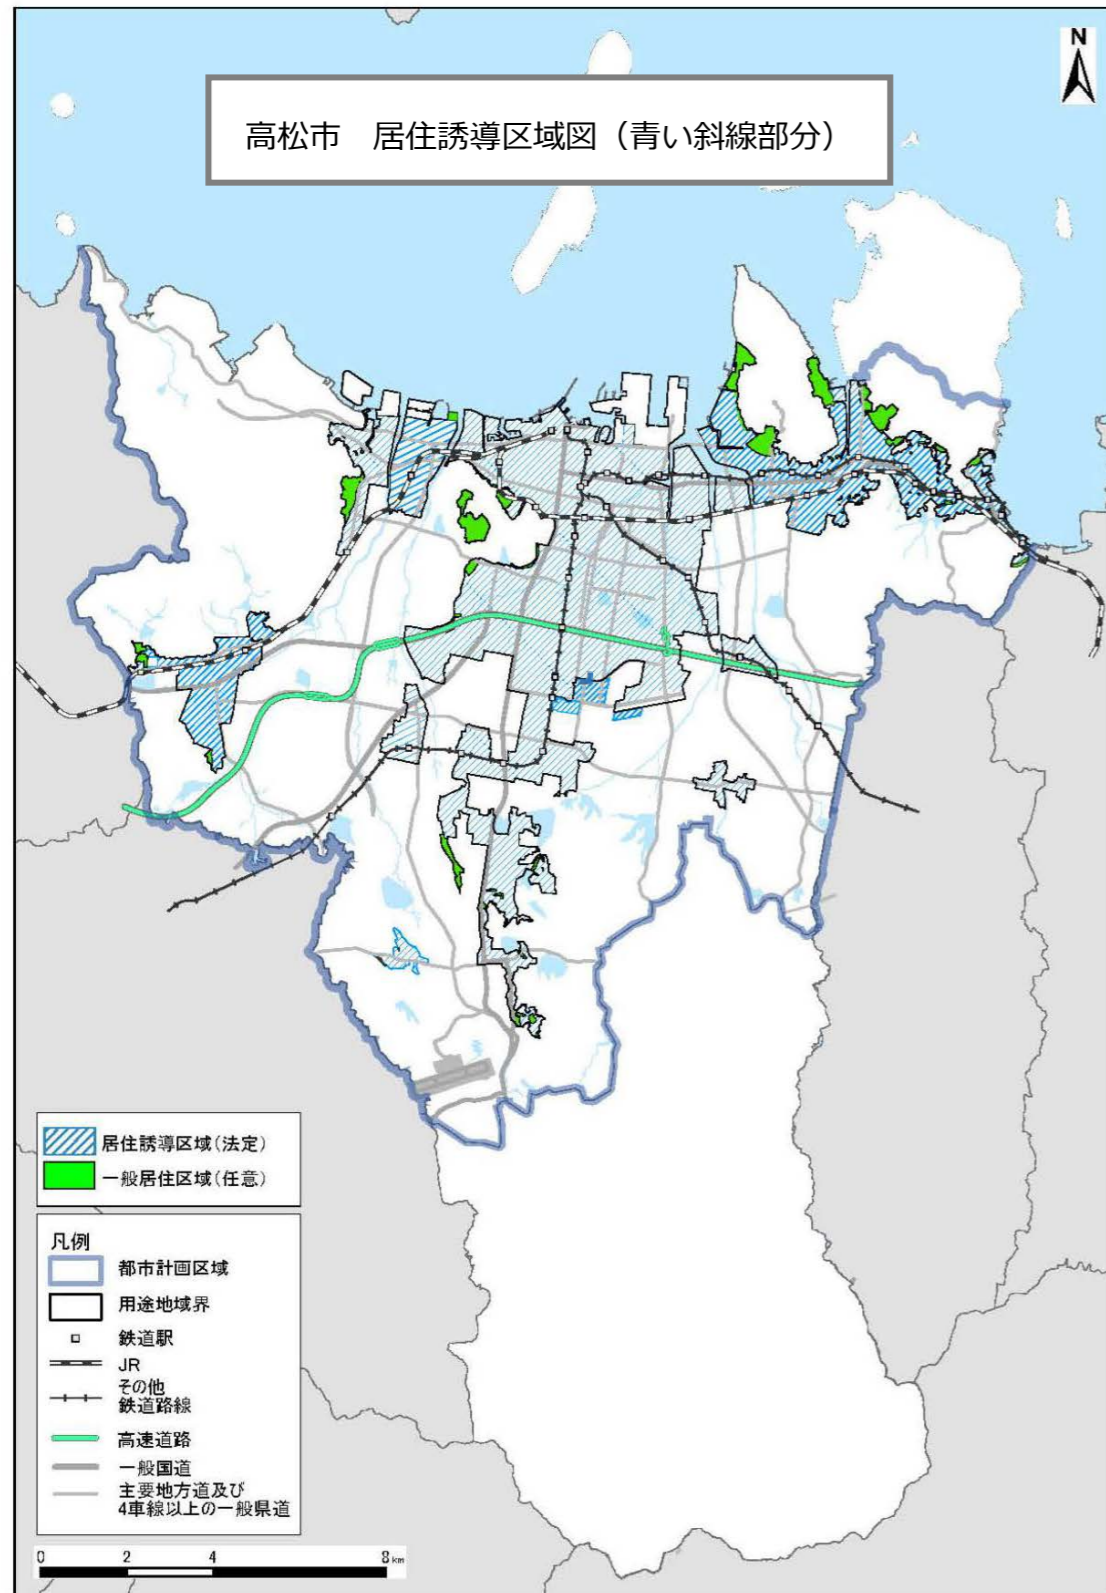

居住誘導区域の 調べ方

* 高松市地図情報システムで居住誘導区域を確認できます
<http://www.city.takamatsu.kagawa.jp/kurashi/takamap/index.html>

高松市地図情報システム
たかまっぷ

「たかまっぷ」は、高松市の各種施設や、観光施設のほか、防災や都市計画等に関する情報などを、電子地図・施設の場所や、詳細情報を御覧になれます。

[サービスについて](#) / [操作方法](#) / [活用事例](#) / [利用規約](#)

施設ガイドマップ

> >

国・県の施設、市の施設、行政機関 >
 文化スポーツ >
 美術館、図書館、ホール >
 その他文化施設 >

都市計画情報マップ

都市計画区域界 (外部サイト)
 用途地域 (外部サイト)
 地域地区 (外部サイト)
 都市施設 (外部サイト)

③ 詳細情報で「居住誘導区域」を確認
 名称欄に「居住誘導区域」と表示されると対象区域です。
 「一般居住区域」やクリックしても名称欄に何も表示されない場合は、対象区域外です。

① 立地適正化計画

② 検索したい場所をクリック

高松市役所
高松市役所

名称
居住誘導区域

* 誘導区域境など、詳細につきましては、必ず高松市役所都市計画課 住宅・まちづくり推進室にご確認ください。