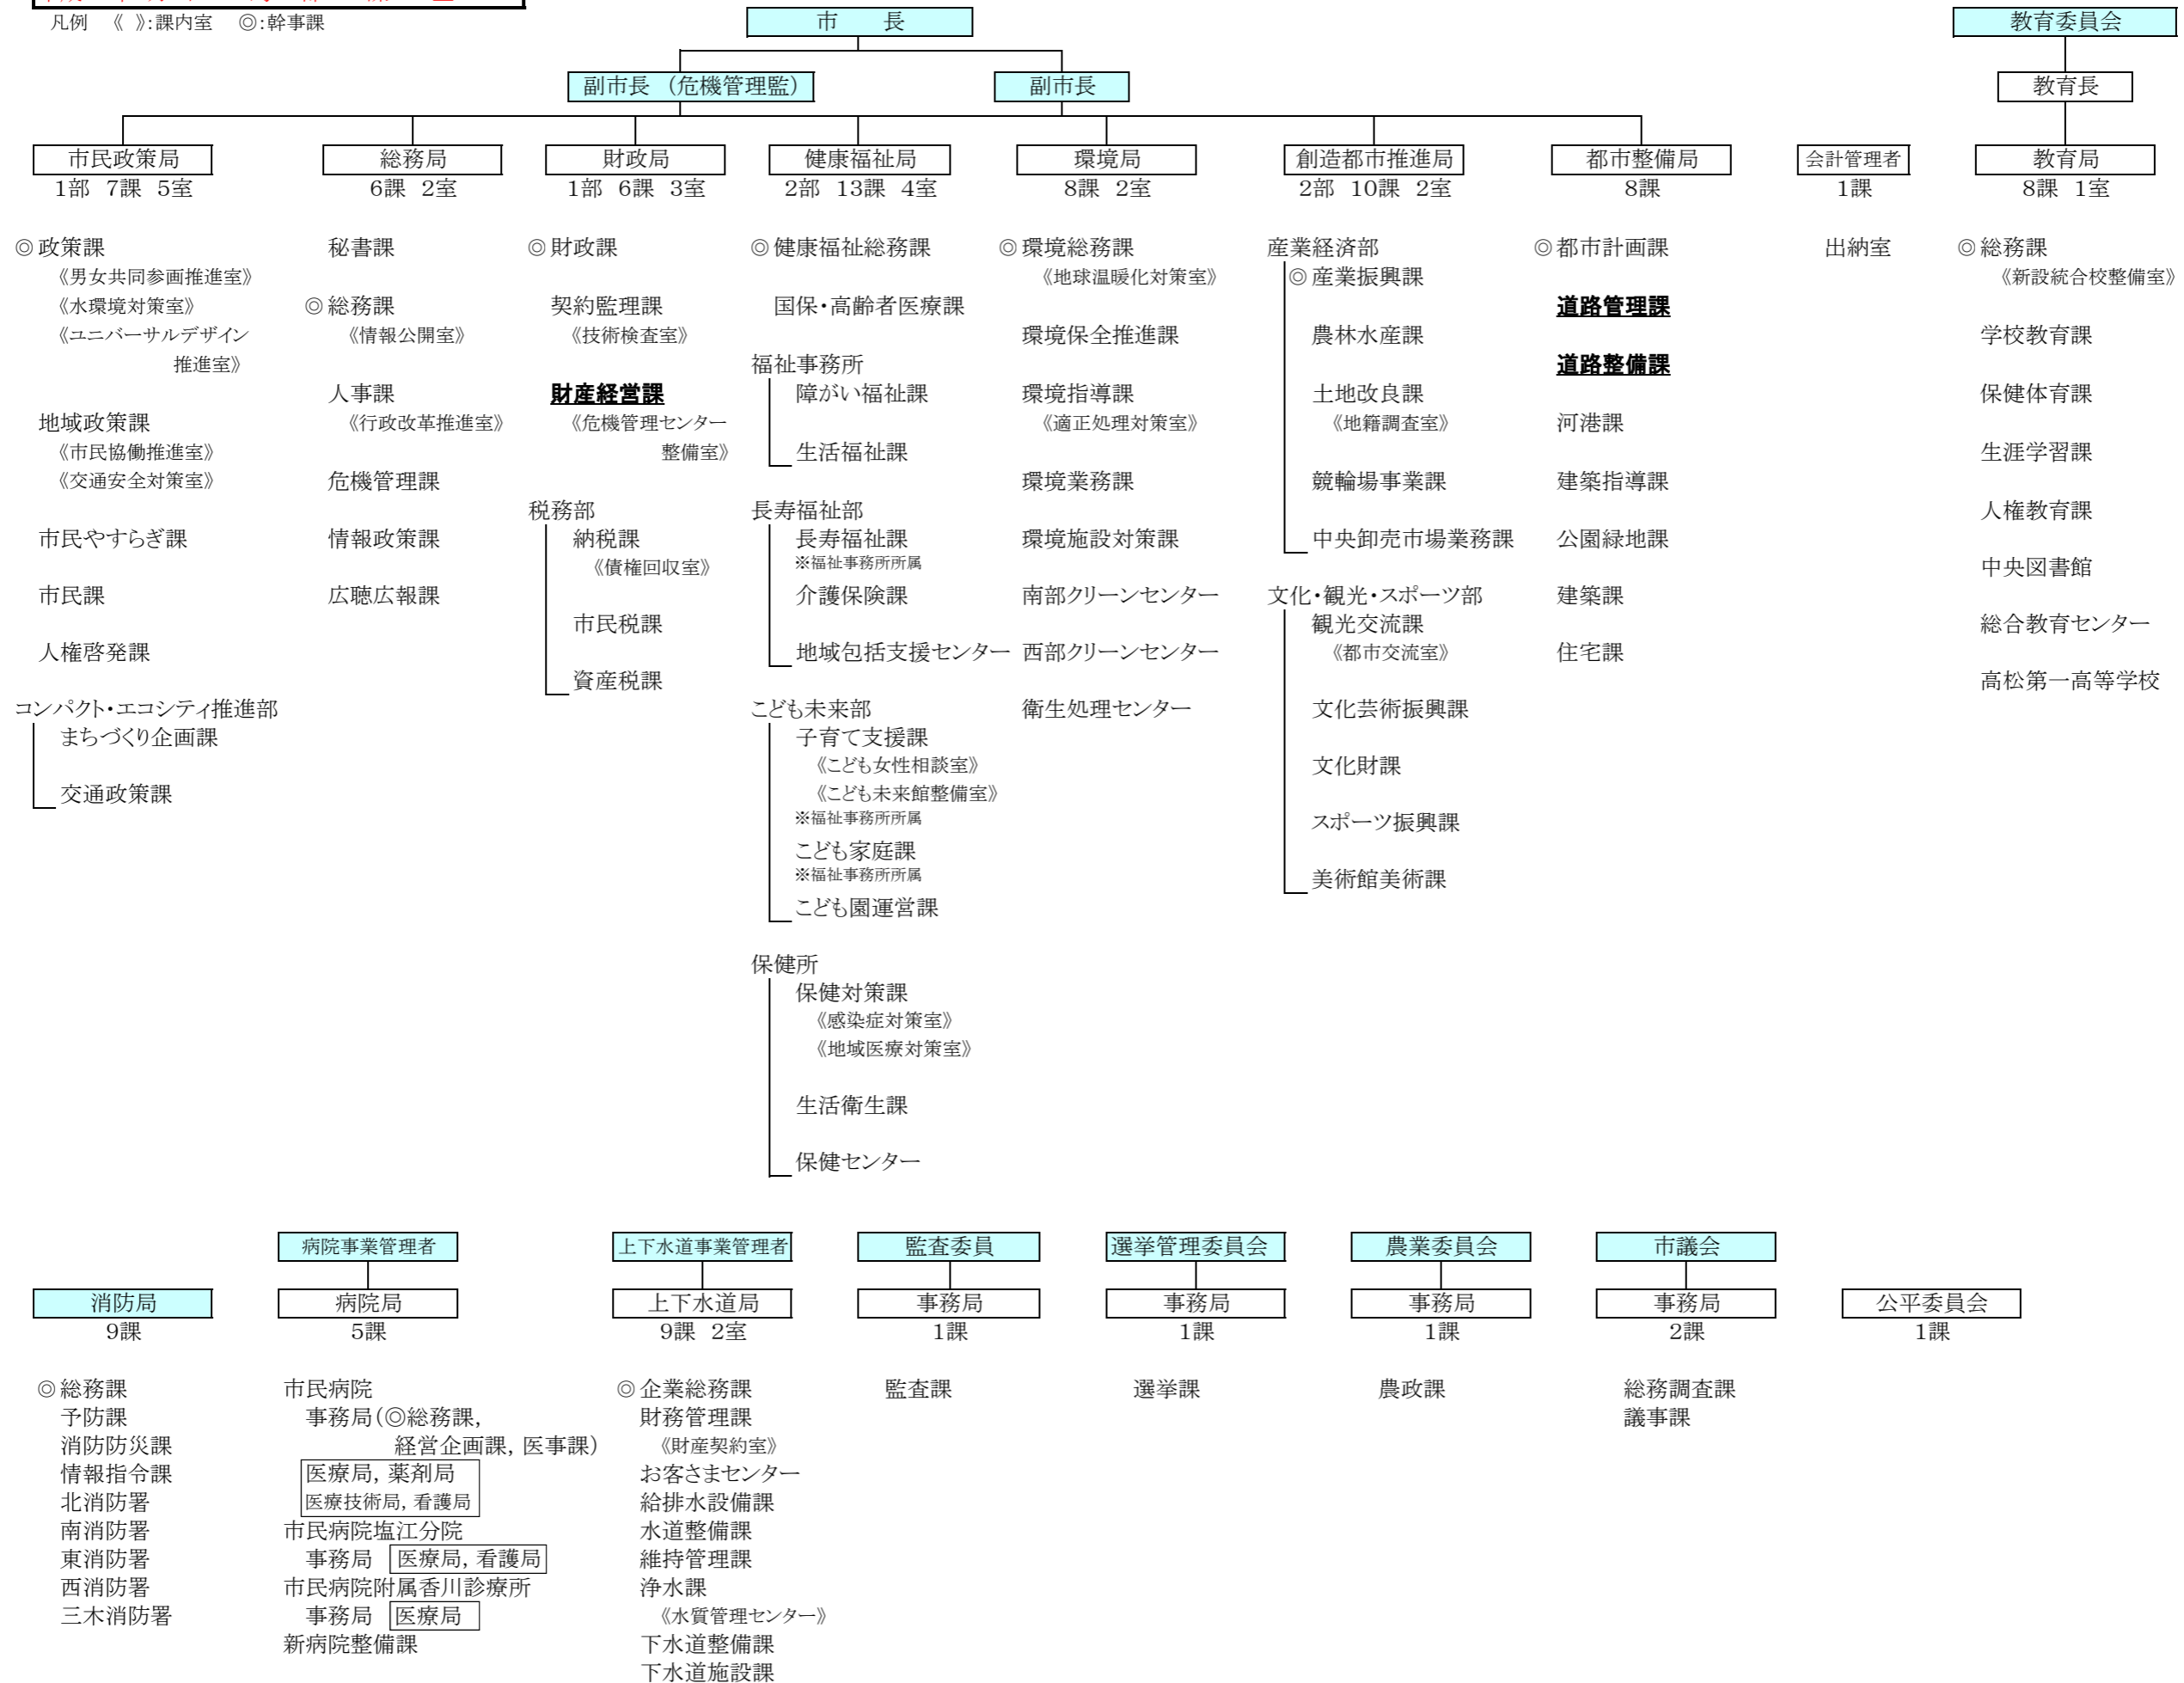

平成26年度 高松市組織機構図

平成26年4月1日 12局 6部 96課 21室

凡例 《 》:課内室 ◎:幹事課

平成25年度 高松市組織機構図

平成25年4月1日 12局 6部 96課 23室

凡例 《 》:課内室 ◎:幹事課