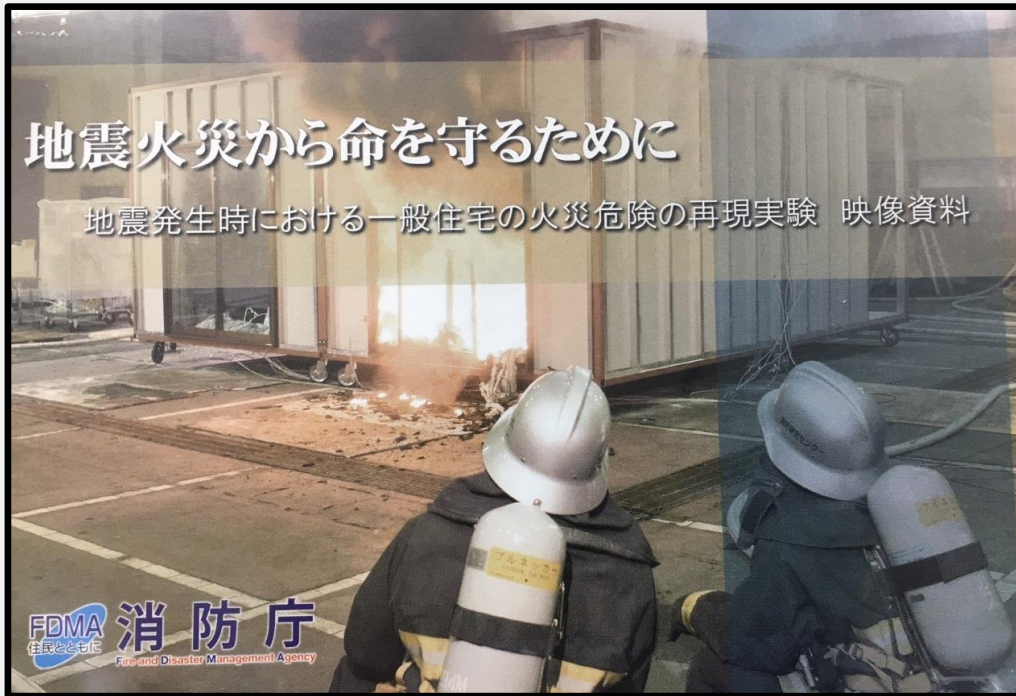

地震火災から命を守るために

地震発生時における一般住宅の火災危険の再現実験 映像資料

FDMA
住民とともに
消防庁
Fire and Disaster Management Agency

平成23年3月11日に発生した東日本大震災は東日本の全域に甚大な被害をもたらしました。
このうち火災については、製品・器具及び可燃物の転倒・落下による火災、
電気配線の破損による火災、地震後再通電時の火災など、
地震の揺れに起因する火災が、各地において多数発生しました。

このDVDでは、一般的な居住環境を再現して、地震に起因して発生した火災を再現した実験映像を収録し、
火災発生の様子と火災危険のポイントを整理して、専門家が分かりやすく解説します。

監修：東京理科大学大学院

関澤 愛 教授