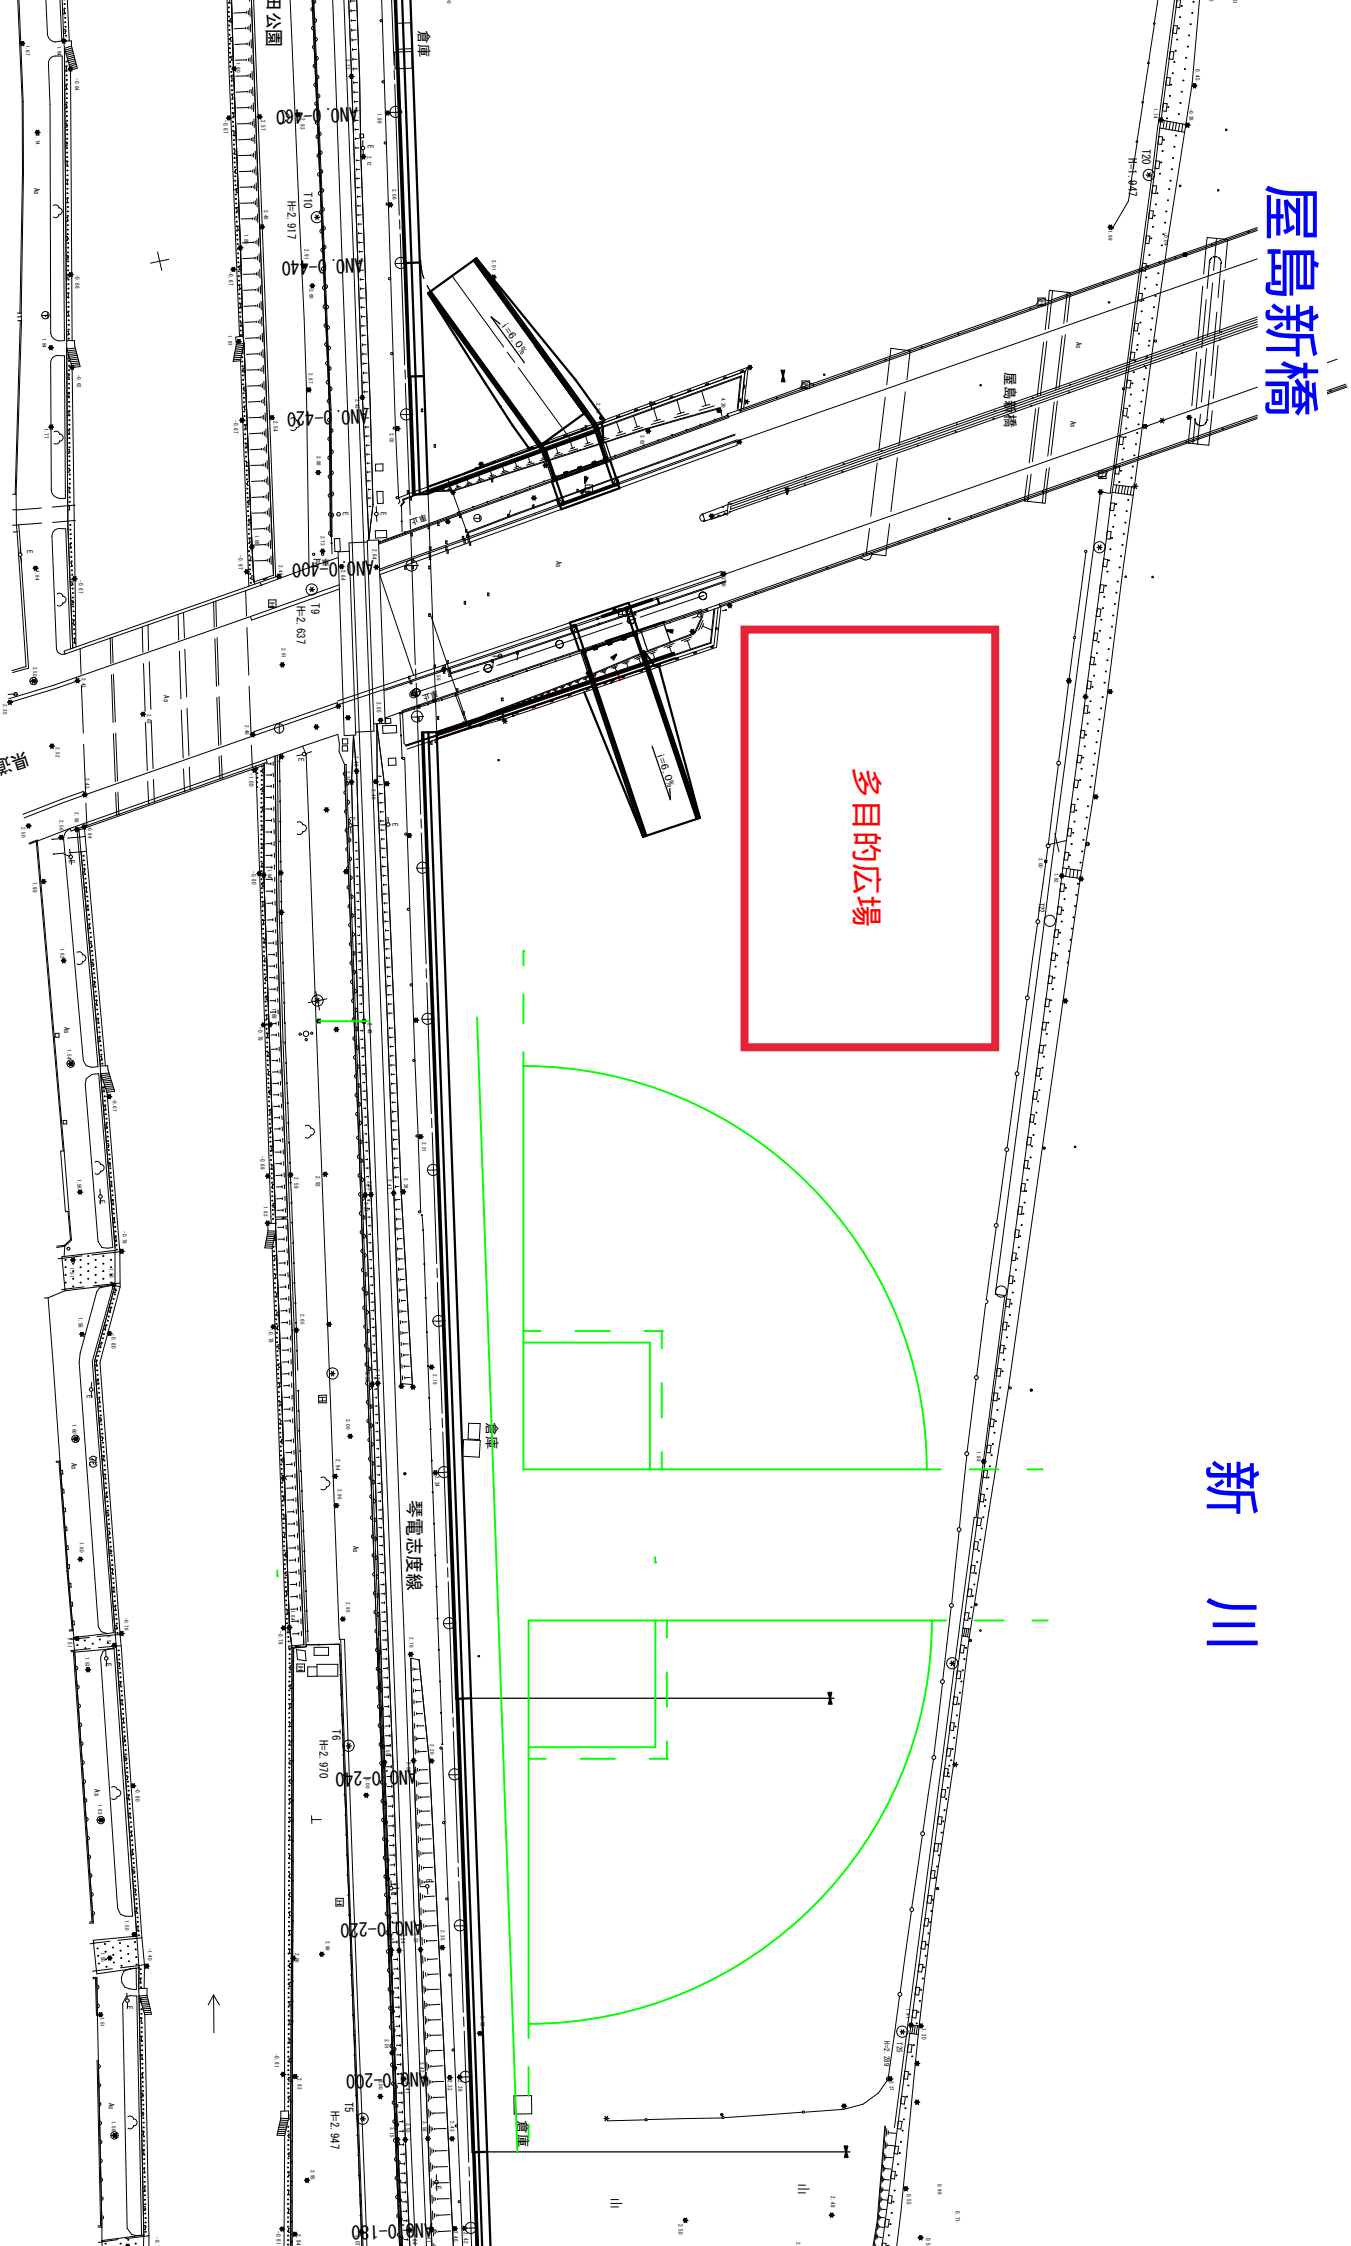

屋島新橋

新川

多目的広場

風速 10 号