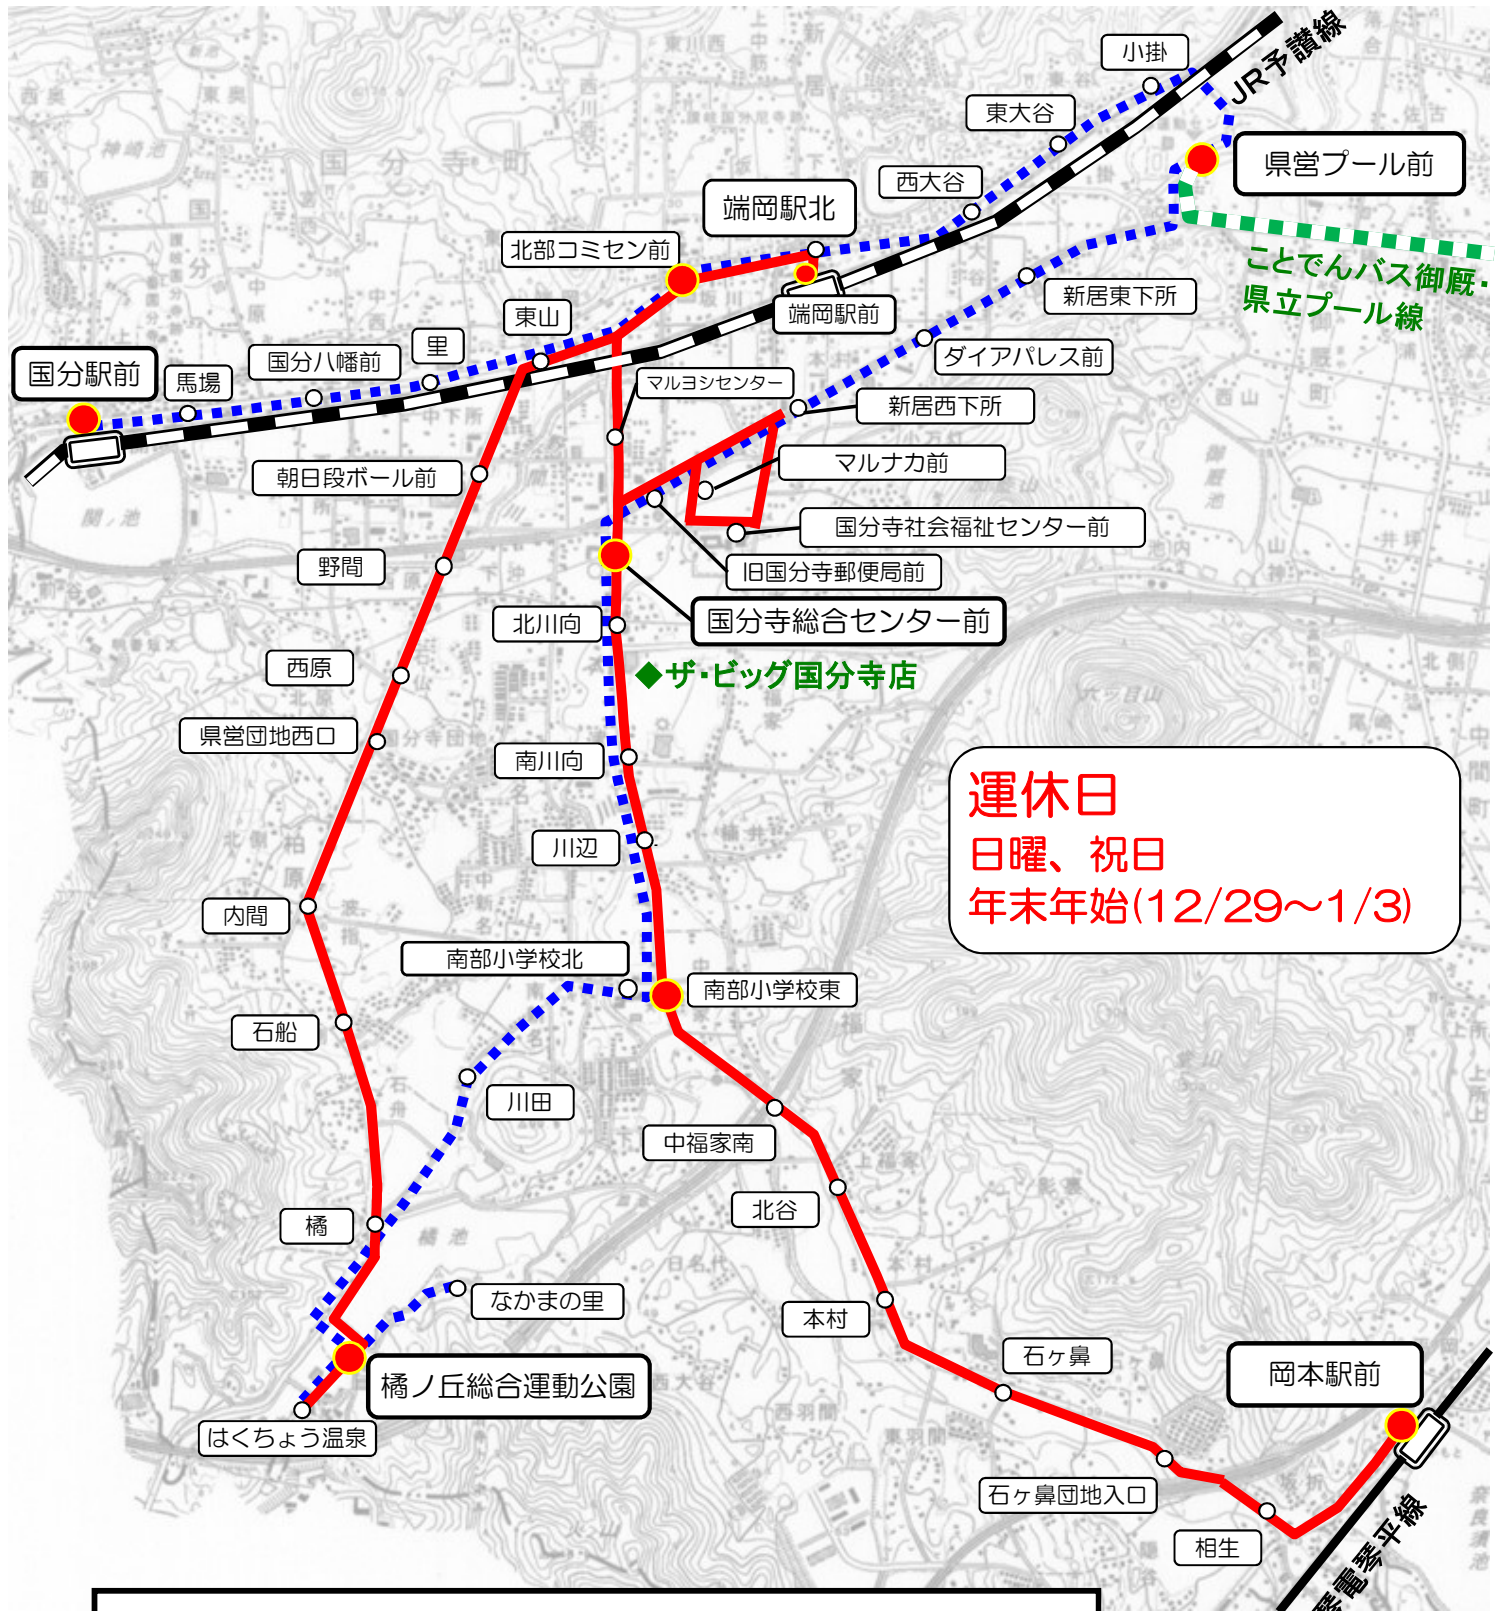

国分寺町コミュニティバス路線図

H29.2.1改正

運休日
 日曜、祝日
 年末年始(12/29~1/3)

	運動公園 - 端岡駅 - 南部小学校 - 岡本駅線	19便
	国分駅 - 端岡駅 - 運動公園線	4便

○大人(中学生以上)：200円 小人※及び障がい者：100円
 ※1歳以上6歳未満の幼児は、同伴の大人1人につき1人無料。1歳未満の乳児は無料。
 ○回数乗車券：額面200円券12枚綴り2,000円。額面100円券15枚綴り1,000円
 ○定期乗車券(小人及び障がい者用)：1ヶ月3,300円 3ヶ月9,400円
 ○定期乗車券(大人用)：1ヶ月6,600円 3ヶ月18,800円
 ○お問合せ マルイ観光バス株式会社：087-879-0801