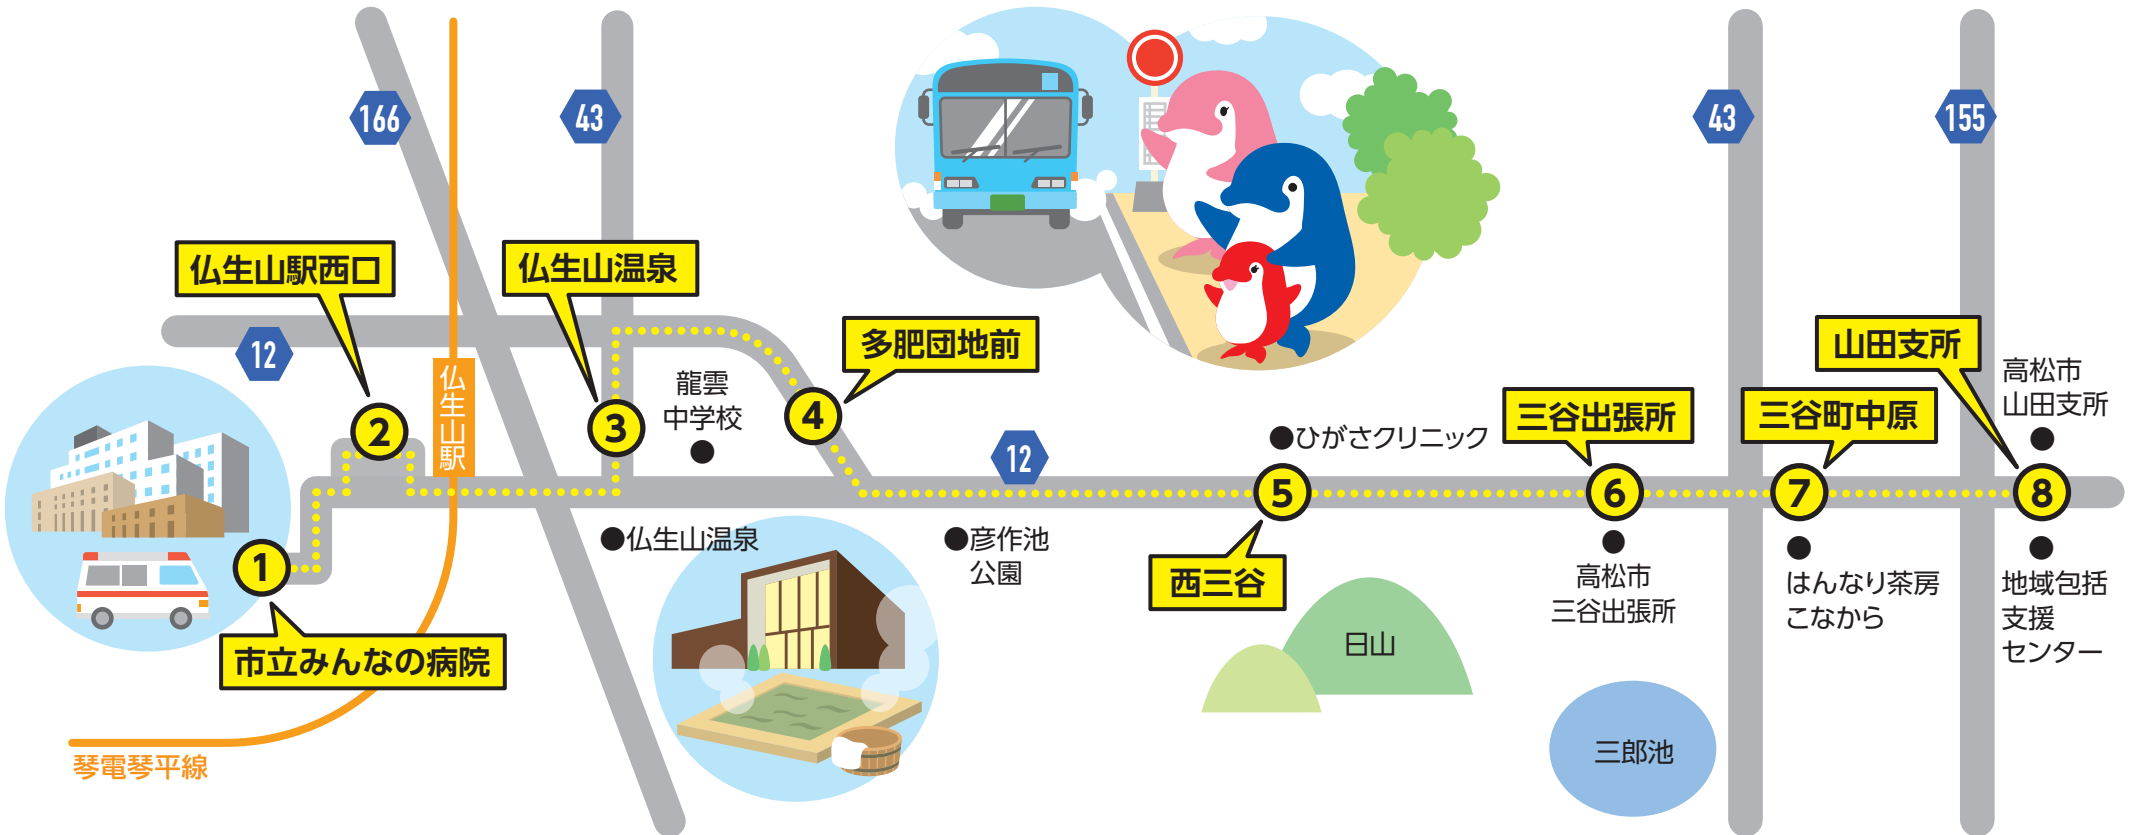

仏生山川島線

時刻表は裏面をご覧ください▶

IruCaご利用で電車↔バスの乗継

お得! **¥100引き** + 回数割引でさらにお安く!

※電車とバスを同日中に乗り継いだ場合に適用されます。

バス停の時刻や現在位置がわかる!

位置情報検索システム

どこにIruCaなび

※高松空港リムジンバスはご利用いただけません。

お問い合わせは… **ことてんバス 087-821-3033**

仏生山川島線 時刻表

(2018年9月3日運行開始)

市立みんなの病院 行き

山田支所 行き

山田支所	三谷町 中原	三谷 出張所	西三谷	多肥 団地前	仏生山 温泉	仏生山駅 西口	市立 みんなの 病院	市立 みんなの 病院	仏生山駅 西口	仏生山 温泉	多肥 団地前	西三谷	三谷 出張所	三谷町 中原	山田支所
7:25	7:28	7:30	7:32	7:34	7:37	7:41	7:43	7:52	7:54	7:58	8:01	8:03	8:05	8:07	8:10
8:30	8:33	8:35	8:37	8:39	8:42	8:46	8:48	8:57	8:59	9:03	9:06	9:08	9:10	9:12	9:15
9:50	9:53	9:55	9:57	9:59	10:02	10:06	10:08	10:21	10:23	10:27	10:30	10:32	10:34	10:36	10:39
10:50	10:53	10:55	10:57	10:59	11:02	11:06	11:08	11:21	11:23	11:27	11:30	11:32	11:34	11:36	11:39
11:50	11:53	11:55	11:57	11:59	12:02	12:06	12:08	12:21	12:23	12:27	12:30	12:32	12:34	12:36	12:39
13:50	13:53	13:55	13:57	13:59	14:02	14:06	14:08	14:21	14:23	14:27	14:30	14:32	14:34	14:36	14:39
15:50	15:53	15:55	15:57	15:59	16:02	16:06	16:08	16:21	16:23	16:27	16:30	16:32	16:34	16:36	16:39
17:05	17:08	17:10	17:12	17:14	17:17	17:21	17:23	17:36	17:38	17:42	17:45	17:47	17:49	17:51	17:54
18:05	18:08	18:10	18:12	18:14	18:17	18:21	18:23	18:36	18:38	18:42	18:45	18:47	18:49	18:51	18:54

※土曜・日曜・祝日および12/29～1/3は運休です。