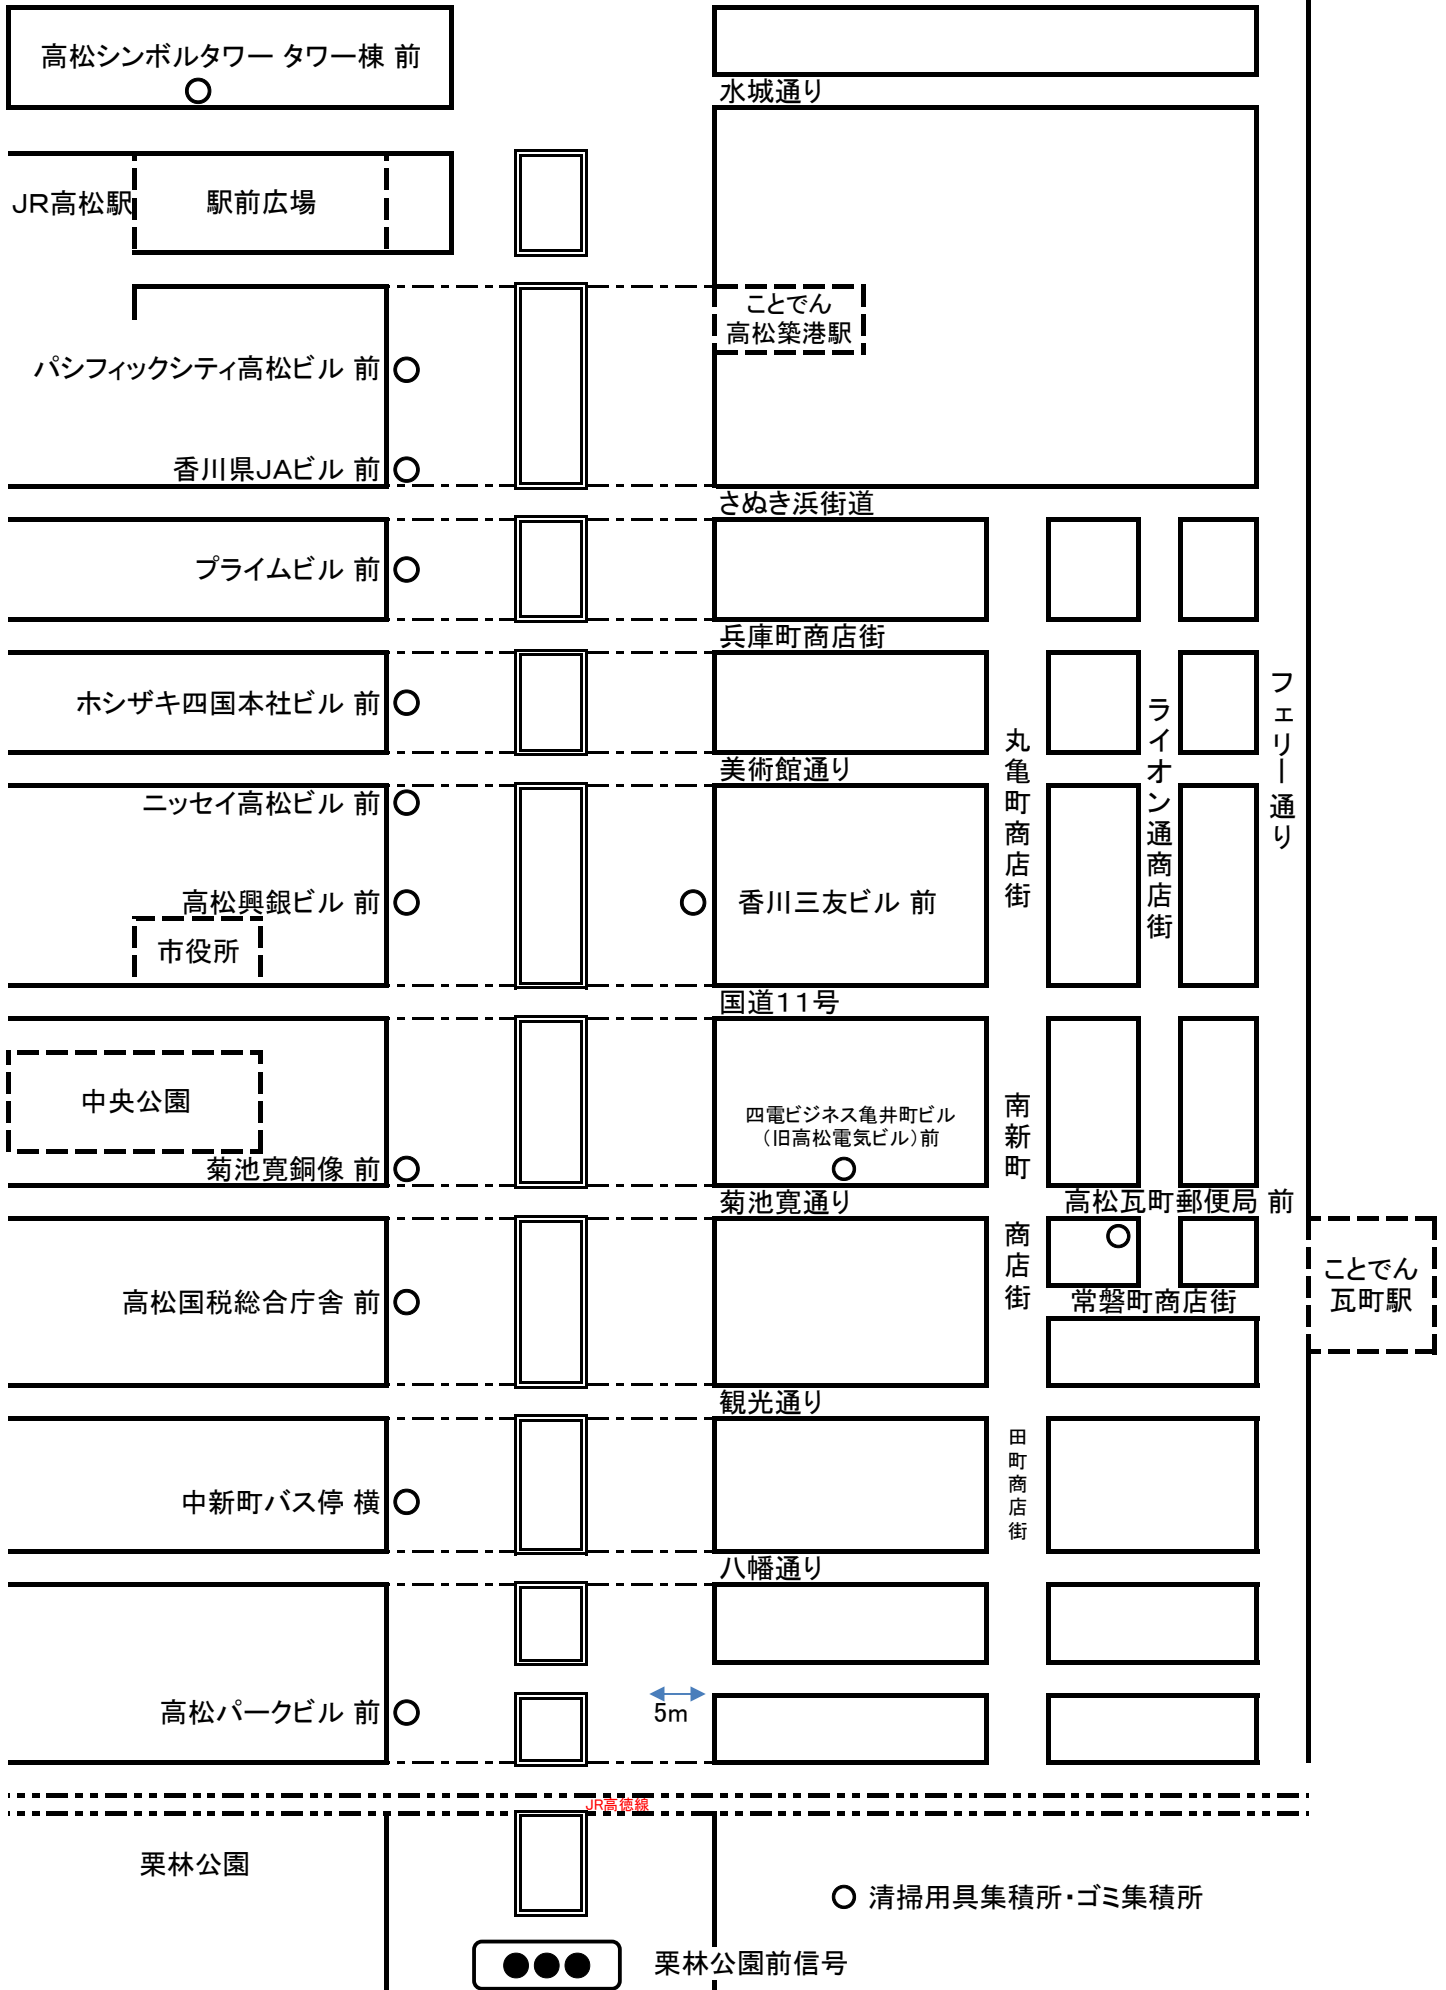

令和6年度 サポート高松・中央通り等一斉清掃 区域図

※中央通り、菊池寛通りの各交差点からそれぞれ東西南北20~30mの区域についても清掃されるようお願いします。