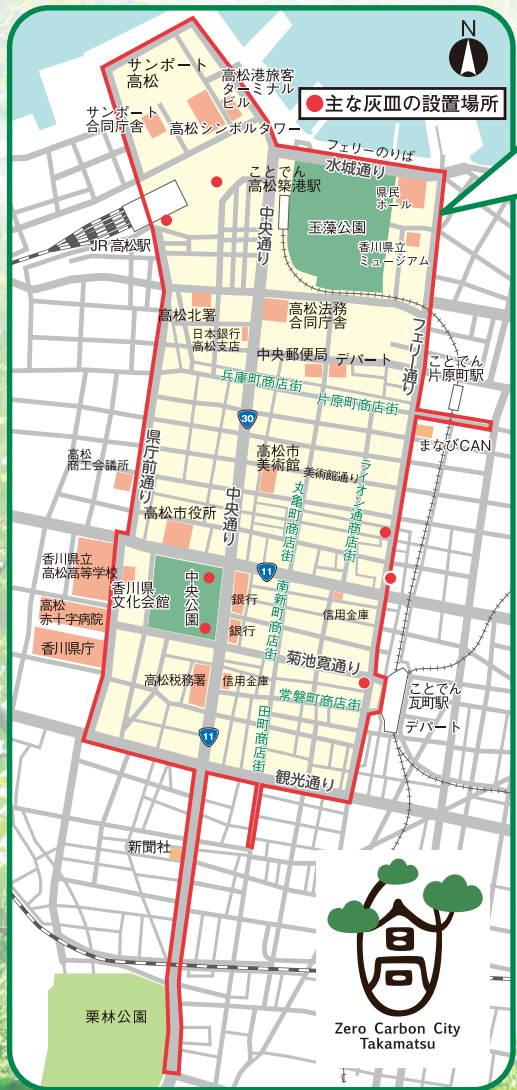

この付近は

喫煙禁止区域です。

No Smoking Zone
禁止吸烟区域
흡연 금지 구역

歩きたばこや吸い殻の
ポイ捨てはやめましょう!!

禁止区域での喫煙は、備付けの灰皿のある場所
でお願いします

STOP!
歩きたばこ

STOP!
携帯灰皿禁止

STOP!
吸殻ポイ捨て