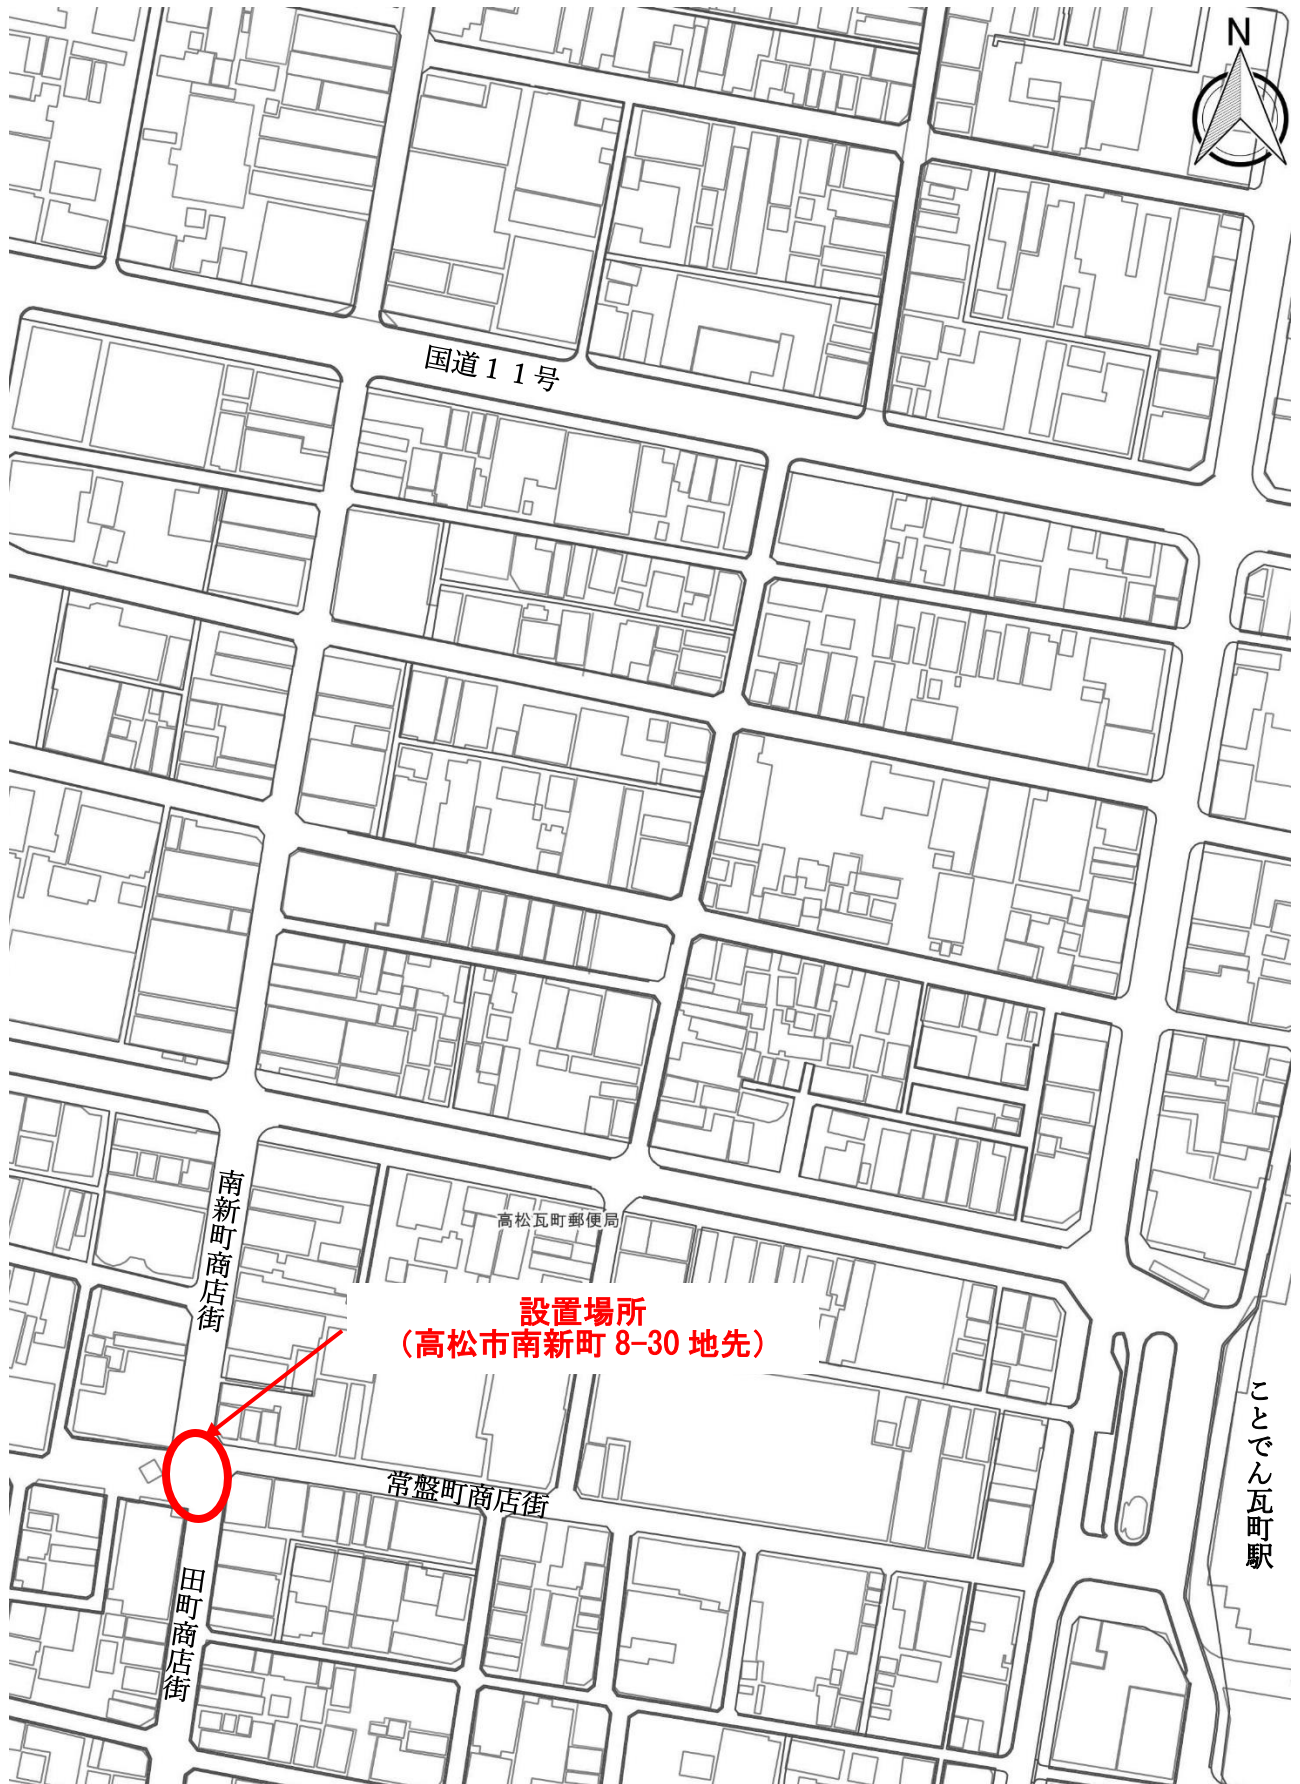

●設置場所位置図

設置場所
(高松市南新町 8-30 地先)