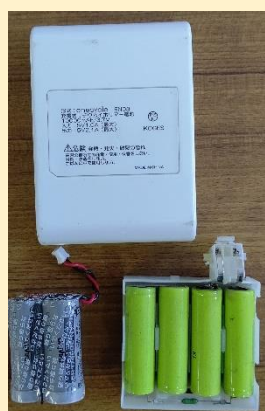

リサイクルマークのない充電電池等の収集を開始します

高松市では、これまで廃棄ルートが確立されていなかったリサイクルマークのない充電電池等について、**令和4年4月1日**から新たに収集を開始しています。

追加する回収品目及び回収方法について

◆リサイクルマークのない小型充電式電池及びリチウムコイン電池 (型式記号 CR・BR)

リサイクルマークのない
小型充電式電池

リチウムコイン電池

型式記号 CR 又は BRのものに限る

※型式記号がSR・PR・LRの**ボタン電池**
は高松市では回収していません

回収用のボックスを
新たに設置しています。

リサイクルマークのある小型充電式電池は、従来から設置
している**リサイクルBOX**缶に排出してください。

※小型充電式電池は機器から取り外してください。

※排出の際には、ビニールテープ等で**絶縁処理**をお願いします。

◆加熱式たばこ（充電式電池部分）、電子たばこ（充電式電池部分）