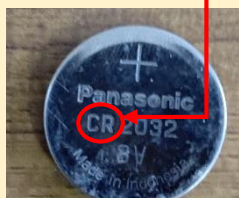

リサイクルマークのない充電電池等の収集を開始します

高松市では、これまで廃棄ルートが確立されていなかったリサイクルマークのない充電電池等について、**令和4年4月1日**から新たに収集を開始しています。

追加する回収品目及び回収方法について

◆リサイクルマークのない小型充電式電池及びリチウムコイン電池 (型式記号 CR・BR)

リサイクルマークのない
小型充電式電池

リチウムコイン電池

型式記号 CR 又は BRのものに限る

※型式記号がSR・PR・LRの**ボタン電池**
は高松市では回収していません

回収用のボックスを
新たに設置しています。

リサイクルマークのある小型充電式電池は、従来から設置
している**リサイクルBOX**缶に排出してください。

※小型充電式電池は機器から取り外してください。

※排出の際には、ビニールテープ等で**絶縁処理**をお願いします。

◆加熱式たばこ（充電式電池部分）、電子たばこ（充電式電池部分）