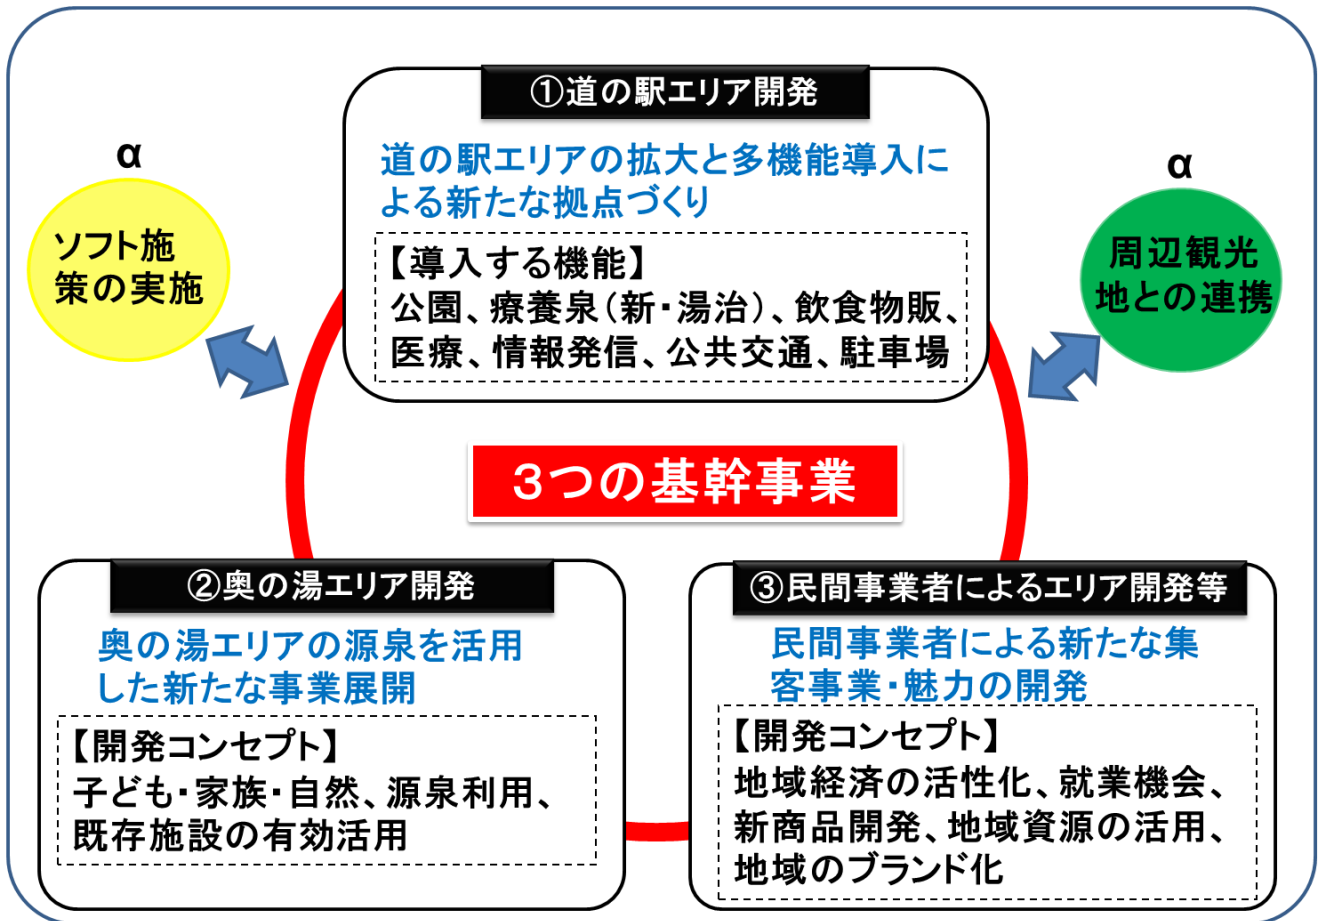

# 塩江温泉郷観光活性化基本構想に基づく3つの基幹事業

## 道の駅エリア開発

道の駅しおのえ 平面図 S=1:500

道の駅エリアを拡大し、観光振興及び地域活性化の拠点として、再整備を行う。