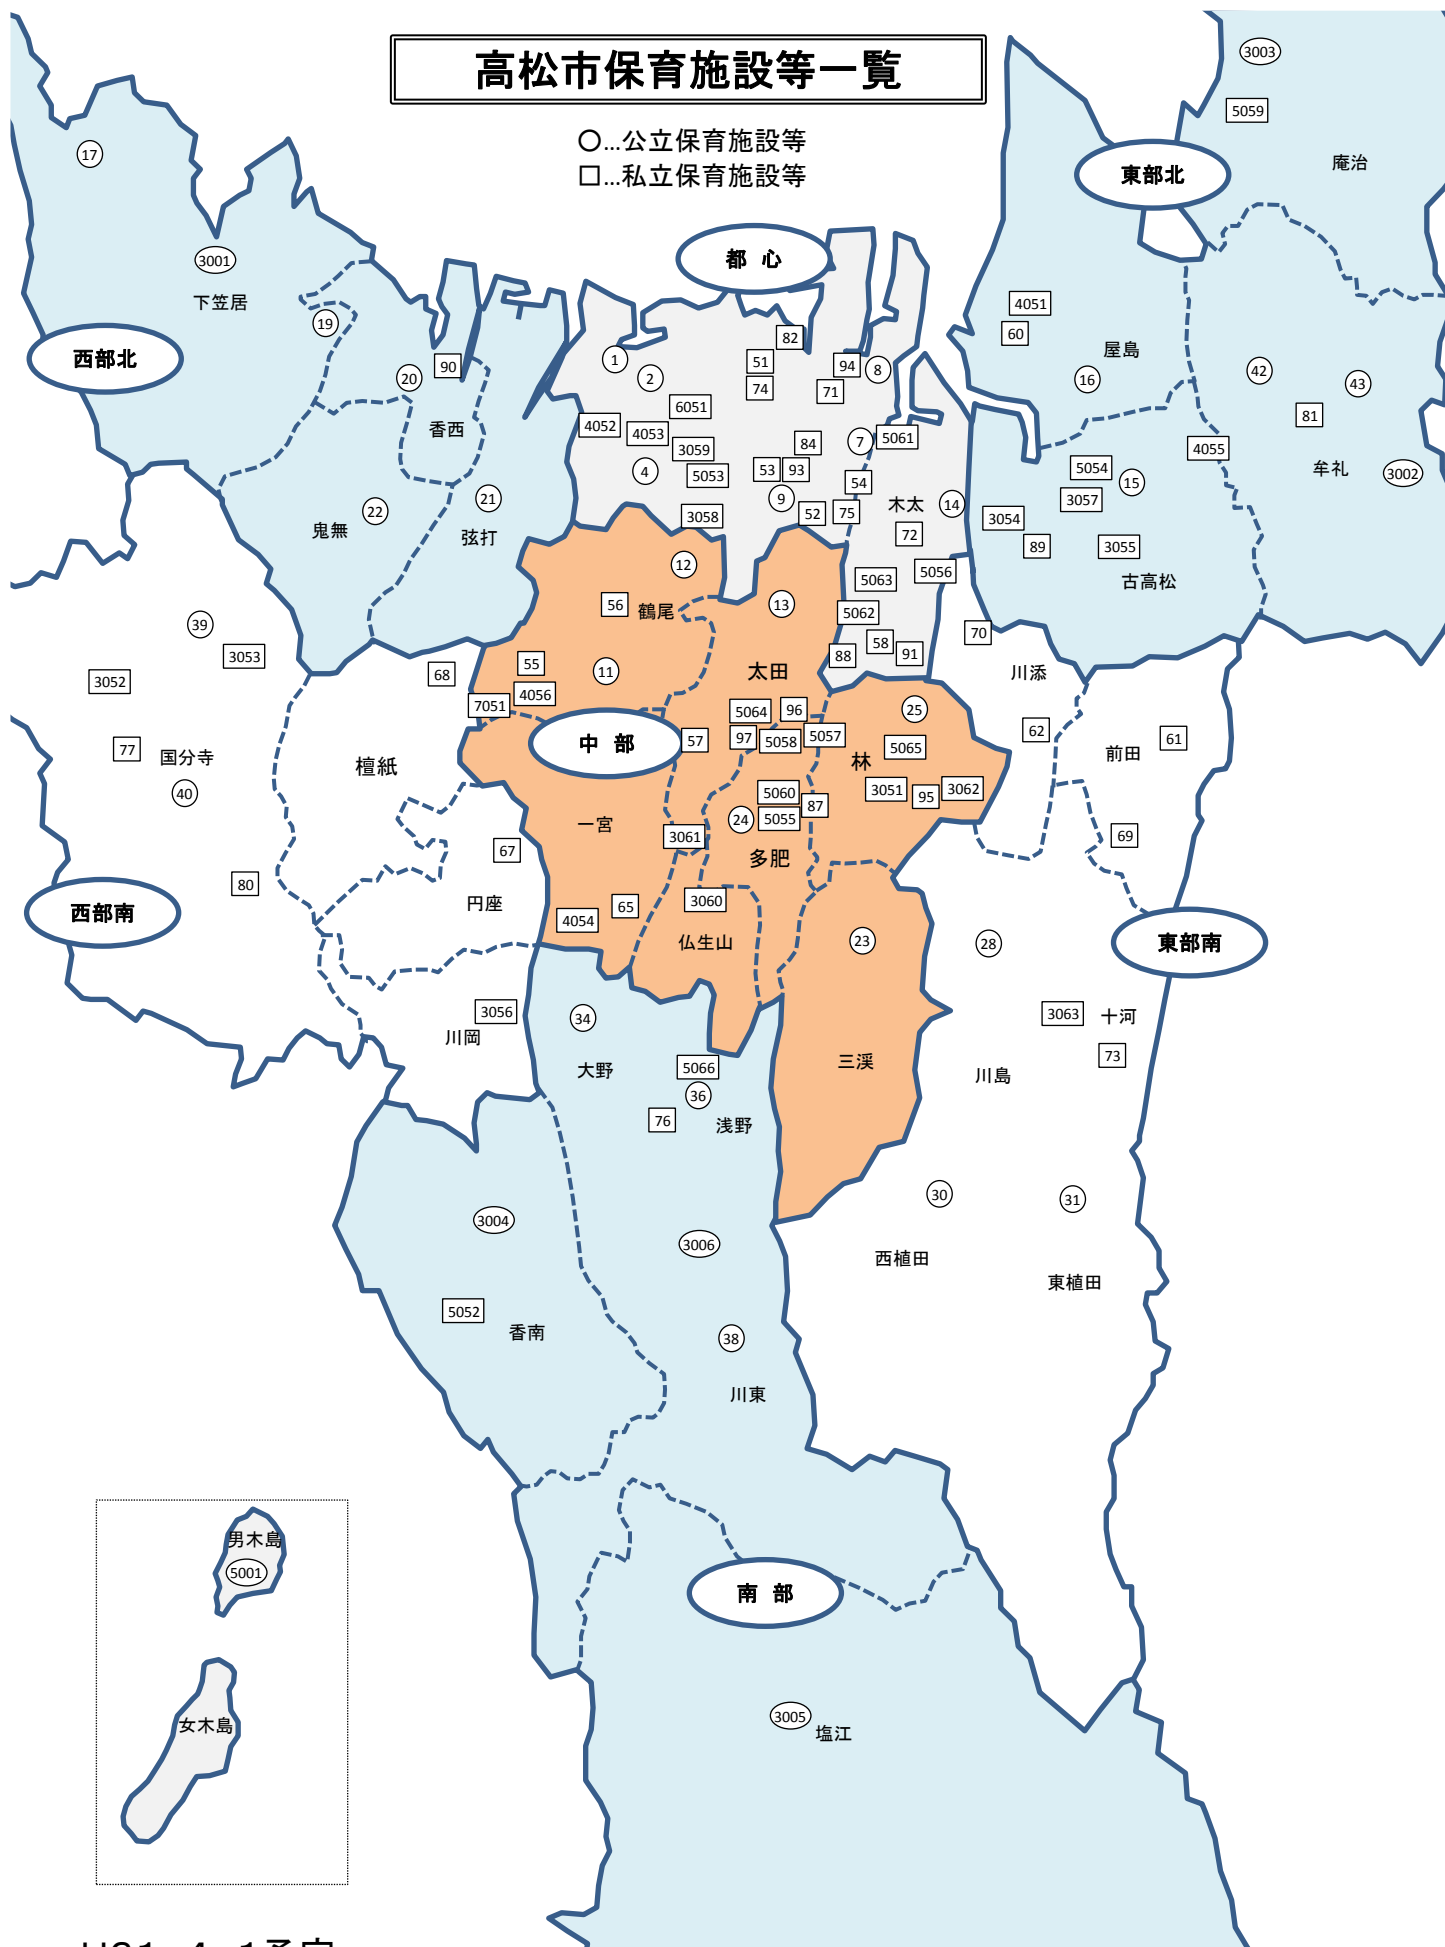

高松市保育施設等一覧

○...公立保育施設等
□...私立保育施設等

H31. 4. 1 予定

- ・ 都心周辺については、裏面「高松市保育施設等一覧(都心周辺)」もご覧ください。
- ・ 所在地・電話番号については、別紙「高松市保育施設等一覧(所在地・電話番号)」で確認できます。