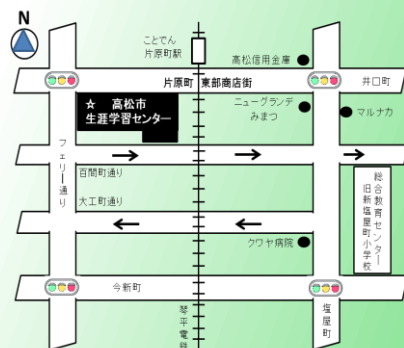

いま
今からでも、学ぼう。

れいわ ねんど
令和8年度
たか まつ し
高松市

や か ん きょう しつ
夜間教室

ひと まな
① どんな人が学ぶところなの?

たかまつし やかんきょうしつ たかまつしな い す ひと
高松市夜間教室は、高松市内に住んでいる人、
また たかまつしな い しごと ひと
又は高松市内で仕事をしている人で、
い か かたがた まな ぼしよ
以下の方々が学ぶことができる場所です。

- ぎむきょういく しゅうりよう がくれいき けいか ひと
・ 義務教育を修了しないまま学齢期を超過した人
- ふとうこう さまざま じじょう じっしつてき じゅうぶん きょういく
・ 不登校など様々な事情から実質的に十分な教育を
う ちゅうがっこう そつぎょう ひと
受けられないまま中学校を卒業した人
(ただし、ほかの学校などに在学している人は除きます。)
がっこう さいがく ひと のぞ
- がいこくせき ひと ほんこく にほん じゅうぶん きょういく
・ 外国籍の人で、本国や日本で十分な教育を
う ひと
受けられなかった人

やかんきょうしつ
② 夜間教室はどこにあるの?

たかまつししょうがいがくしゅう かん
高松市生涯学習センター まなびCAN

たかまつしかたはらまち
高松市片原町11-1

☎ 087-811-6222

きょうしつ ひら
③ 教室はいつ開かれるの?

れい わ ねん がつ にち にち がつ にち にち がつ にち がつ にち
令和8年 6月11日、25日、7月9日、23日、8月20日、9月10日、
10月1日、15日、29日、11月12日、26日、12月10日

れい わ ねん がつ にち にち がつ にち にち
令和9年 1月7日、21日、2月4日、18日
ぜん かい いずれも木曜日、午後6時～午後8時

まな
④ どんなことを学べるの?

しょうがっこう ちゅうがっこう がくしゅう こくご すうがく さんすう ないよう
小学校や中学校で学習する国語、数学(算数)の内容を
ちゅうしん がくしゅう よてい
中心に学習する予定です。

もうしこみさき たかまつししょうがいがくしゅう かん
申込先：高松市生涯学習センター まなびCAN