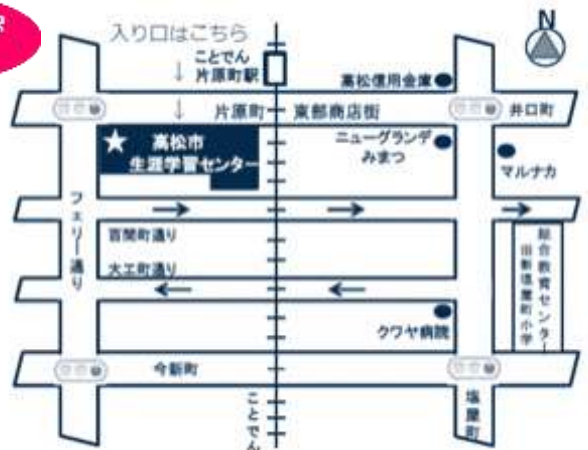

☆7月10日、高松市の講座が一目でわかる「まなび図鑑」をはじめました!!

まなびCANでは、毎月、いろいろな講座を開催していますが、市役所の他の課・施設でも、生涯学習に関連した講座を開催しています。

そこで、生涯学習に関する講座を取りまとめ、一覧を「まなび図鑑」としてまなびCANのホームページに掲載しています。

毎月10日に最新情報を更新しますので、ぜひ、ご覧ください。

まなび図鑑はこちらから

◆発行:高松市生涯学習センター(まなびCAN)

〒760-0040 高松市片原町11番地1

『むらぶ片原町』ビル内

TEL:087-811-6222

FAX:087-821-8022

<開館時間>火曜日~土曜日:午前9時~午後10時

日曜日・休日:午前9時~午後5時

<休館日>月曜日(休日の場合はその日後の

最も近い休日でない日)

年末年始(12月29日~1月3日)

<Eメール>can@city.takamatsu.lg.jp

ことடன்片原町駅
下車すぐ!!