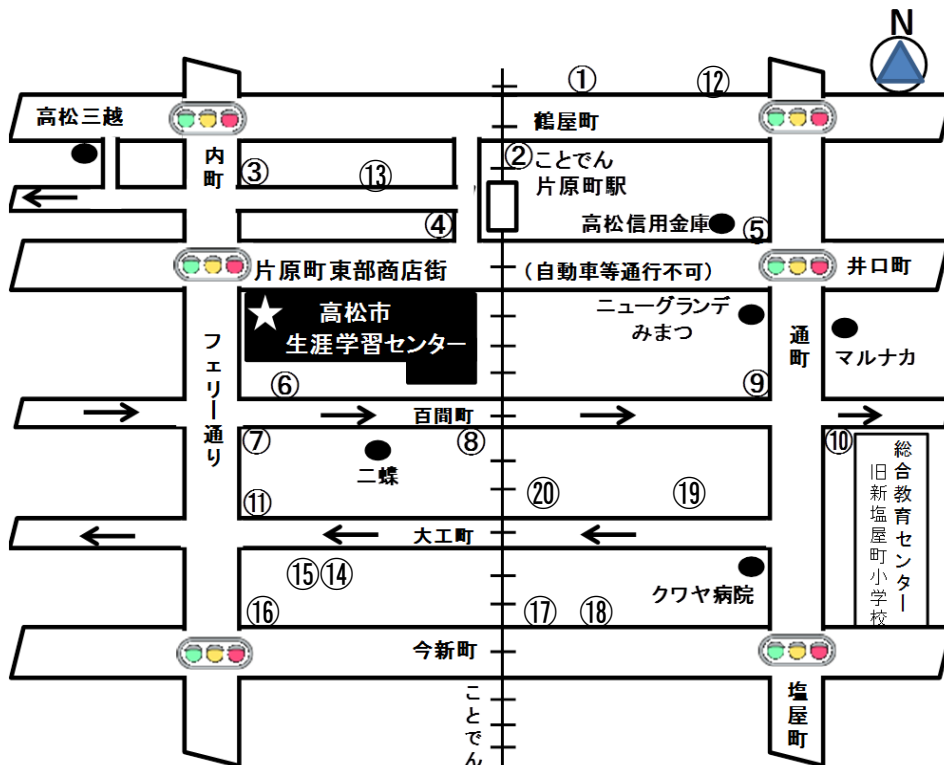

# まなびCAN・周辺駐車場情報(フェリー通り以東) (令和4年6月29日現在)

※ 駐車場の料金は、現地でご確認ください。

※ 営業時間等は変更になっている場合があります。悪しからずご了承ください。

※ 所在地は参考程度にご活用ください。ナビの検索を保証するものではありません。

番号	駐車場名	所在地	営業時間	収容台数	番号	駐車場名	所在地	営業時間	収容台数
東①	あなぶきパーク鶴屋町93	鶴屋町 4-15	24時間 営業	18台	東⑪	久米加(株)パーキング 大工町1	大工町 3-2	24時間 営業	8台 軽1台 普7台
東②	あなぶきパーク片原町1	鶴屋町 6-3	24時間 営業	5台	東⑫	あなぶきパーク城東町	城東町 1-1-35	24時間 営業	16台
東③	グランド劇場パーキング	内町 4-16	24時間 営業	30台	東⑬	内町第1パーキング 駐車場コード2078	内町 4-17	24時間 営業	3台
東④	ミニッツパーク24h 内町第1	内町 5	24時間 営業	4台	東⑭	久米加(株)パーキング 大工町4	大工町 6-1	24時間 営業	2台
東⑤	トータルセンター 片原町パーキング	片原町 5	24時間 営業	13台	東⑮	パラカ高松市大工町第2	大工町 6-5	24時間 営業	3台 小型車専用
東⑥	あなぶきパーク百間町 第3・88	百間町 4-3	24時間 営業	6台	東⑯	久米加(株)パーキング 今新町2	今新町 3-2	24時間 営業	6台
東⑦	百間町17パーキング 駐車場コード0721	百間町 7	24時間 営業	10台 軽8台 普2台	東⑰	えんパーク・今新町	今新町 4-4	24時間 営業	8台
東⑧	グッドパーキング百間町	百間町 7-11	24時間 営業	9台	東⑱	久米加(株)パーキング 今新町1	今新町 4-4	24時間 営業	6台
東⑨	ナイスパーキング通町44	通町 2-5	24時間 営業	5台	東⑲	ナイスパーキング通町 第3・167	大工町 4-10	24時間 営業	5台
東⑩	ナイスパーキング通町42	通町 4-1	24時間 営業	5台	東⑳	久米加(株)パーキング 大工3	大工町 4-4	24時間 営業	3台

# まなびCAN・周辺駐車場情報(フェリー通り以西) (令和4年6月29日現在)

※ 駐車場の料金は、現地でご確認ください。

※ 営業時間等は変更になっている場合があります。悪しからずご了承ください。

※ 所在地は参考程度にご活用ください。ナビの検索を保証するものではありません。

番号	駐車場名	所在地	営業時間	収容台数	番号	駐車場名	所在地	営業時間	収容台数
西①	えんパーク内町	内町 3	24時間営業	9台	西⑪	ナイスパーキング大工町128	大工町 2-13	24時間営業	5台
西②	ナイスパーキング内町26	内町 3-1	24時間営業	8台	西⑫	あなぶきパーク片原町第2 / 119	片原町 1-22	24時間営業	4台
西③	ザ・パーク内町	内町 3	24時間営業	24台	西⑬	スマイルパーキング内町	内町 6-5	24時間営業	14台
西④	タイパーキング	内町 3-24	24時間営業	10台	西⑭	パラカ高松市百間町第1	百間町 8-21	24時間営業	5台
西⑤	あなぶきパーク内町33	内町 6-1	24時間営業	6台	西⑮	タイムパック多田パーキング	大工町 2-3	24時間営業	5台
西⑥	テクニカルパーク片原町第1	片原町 1	24時間営業	3台	西⑯	あなぶきパーク大工町第3/94	大工町 2-5	24時間営業	14台
西⑦	ナイスパーキング片原町9	片原町 8-5	24時間営業	5台	西⑰	パラカ高松市大工町第1	大工町 2-8	24時間営業	14台
西⑧	あなぶきパーク百間町第5	百間町 8-26	24時間営業	5台	西⑱	あなぶきパーク大工町第3	大工町 2-11	24時間営業	17台
西⑨	ビーバーパーキング	百間町 8-15	24時間営業	100台	西⑲	ザ・パーク大工町	大工町 7-18	24時間営業	11台
西⑩	あなぶきパーク百間町14	百間町 8-13	24時間営業	22台	西⑳	チケットパーク大工町035	大工町 7	24時間営業	12台