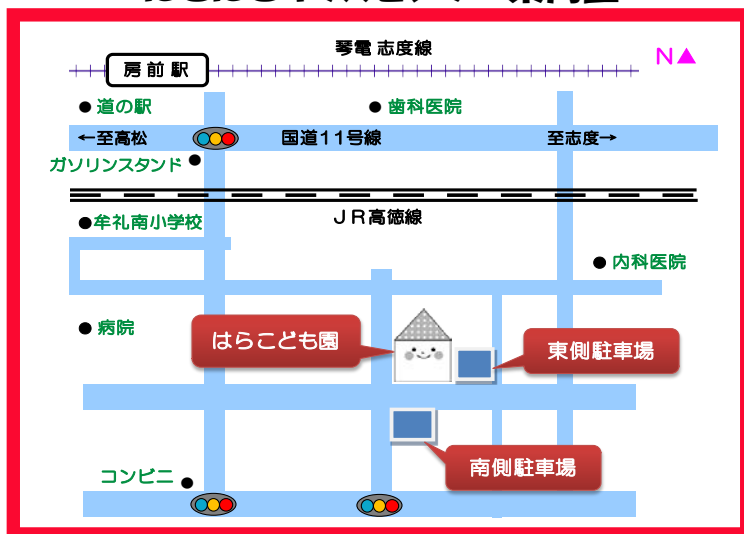

# はらこども園子育て支援センター 「にこにこキッズセンター」

子育てに一生懸命なお母さん！ほっと一息ついてみませんか。  
にこにこキッズセンターは、子ども達と保護者の集いの場です。  
広々とした部屋でのびのびと遊びましょう。  
初めての方も大丈夫！友だちの輪を広げてみませんか。

## ★ご利用にあたって★

開設日：毎週月～金曜日(土・日・祝日・12/29～1/3を除く)

開設時間：9時～12時 15時～17時

育児相談：随時

対象者：高松市在住の0～3歳くらいまでの子どもとその保護者

## ☆にこにこキッズセンター案内図☆

## ☆にこにこキッズセンターでのお約束☆

- ☆名札は必ずつけ、受付名簿に記入をお願いします。
- ☆車でお越しの方は、はらこども園東側駐車場に駐車してください。
- ☆お茶やミルク以外の個人的飲食は原則禁止です。
- ☆上靴等の履き物は各自でご用意ください。
- ☆保護者の方は、けがや事故のないようお子様から目を離さないでください。
- ☆散らかったおもちゃは、声を掛け合ってお子さんと一緒に片付けましょう。