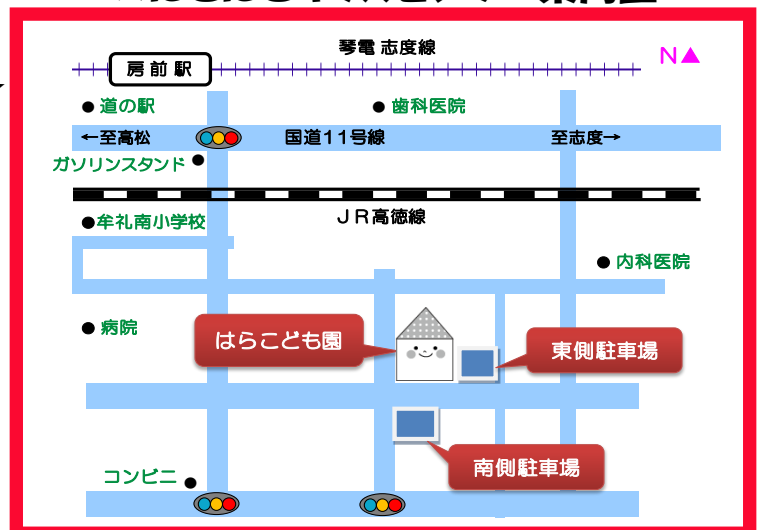

# はらこども園子育て支援センター 「にこにこキッズセンター」

子育てに一生懸命なお母さん！ほっと一息ついてみませんか。  
にこにこキッズセンターは、子ども達と保護者の集いの場です。  
広々とした部屋でのびのびと遊びましょう。  
初めての方も大丈夫！友だちの輪を広げてみませんか。

## ★ご利用にあたって★

開設日：毎週月～金曜日(土・日・祝日・12/29～1/3を除く)

開設時間：9時～12時 15時～17時

育児相談：随時

対象者：高松市在住の0～3歳くらいまでの子どもとその保護者

備考：大雨・洪水・暴風警報のいずれかが発令された場合は、利用できません。ただし、電話による対応等は実施します。

(※その日の途中で発令、又は解除となる場合は、随時お問合せください。)

## ★にこにこキッズセンター案内図

☆園東側駐車場が満車の場合は、はらこども園南側の駐車場をご利用ください。

## ★にこにこキッズセンターでのお約束★

- ☆名札は必ずつけ、受付名簿に記入をお願いします。
- ☆車でお越しの方は、はらこども園東側駐車場に駐車してください。
- ☆お茶やミルク以外の個人的飲食は原則禁止です。
- ☆上靴等の履き物は各自でご用意ください。
- ☆保護者の方は、けがや事故のないようお子様から目を離さないでください。
- ☆散らかったおもちゃは、声を掛け合ってお子さんと一緒に片付けましょう。