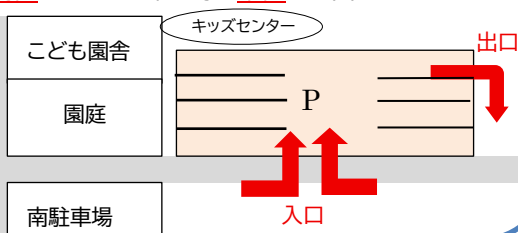

★離乳食教室★ ♡要予約 20組 ジモイク予約

日時…5月22日(金) 10:30~11:30
講師…講師…包國由美さん(栄養士)
・離乳食の進め方について学びましょう。
個別に相談もできます。
ジモイク予約 5月1日~。

♡ Web 予約サービス

「ジモイク」より予約をお願いします

※予約開始日は…

● 離乳食教室 5月1日(金)

● 骨盤調整 5月1日(金)

★ 予約開始時間は全て9:00~です

ジモイク会員登録

予約はこちらから

★駐車場について★

●園東側駐車場は、事故防止のため一方通行になっています。

南側から入り、帰る時は東側から出てください。

※行事日程は変更になる場合があります。

※イベントがある日もイベント以外の時間、は自由に遊べます。イベント中はスタッフがお子さんを見守ります。

※園東側駐車場が使用できない時や満車の場合は園南側駐車場(砂利敷き)をご利用下さい。

※にこにこキッズセンターは、子育て世代だけでなく地域の皆様どなたでもご利用いただけます。ぜひ遊びに来てくださいね。

~お願い~

子育て広場は概ね3歳未満のお子さん対象の施設のため、大きい子のおもちゃの用意はありませんのでご了承ください。上のお子さんが一緒に来る場合もあると思いますが、走り回らない、おもちゃを投げないなど周りの小さいお子さんへの配慮をお願いします。混み合ってきた時や周りのお子さんが危険を感じるような時などは退出をお願いすることもあります。以上のことをご理解いただき、安全で快適な施設の利用にご協力よろしくお願いします。