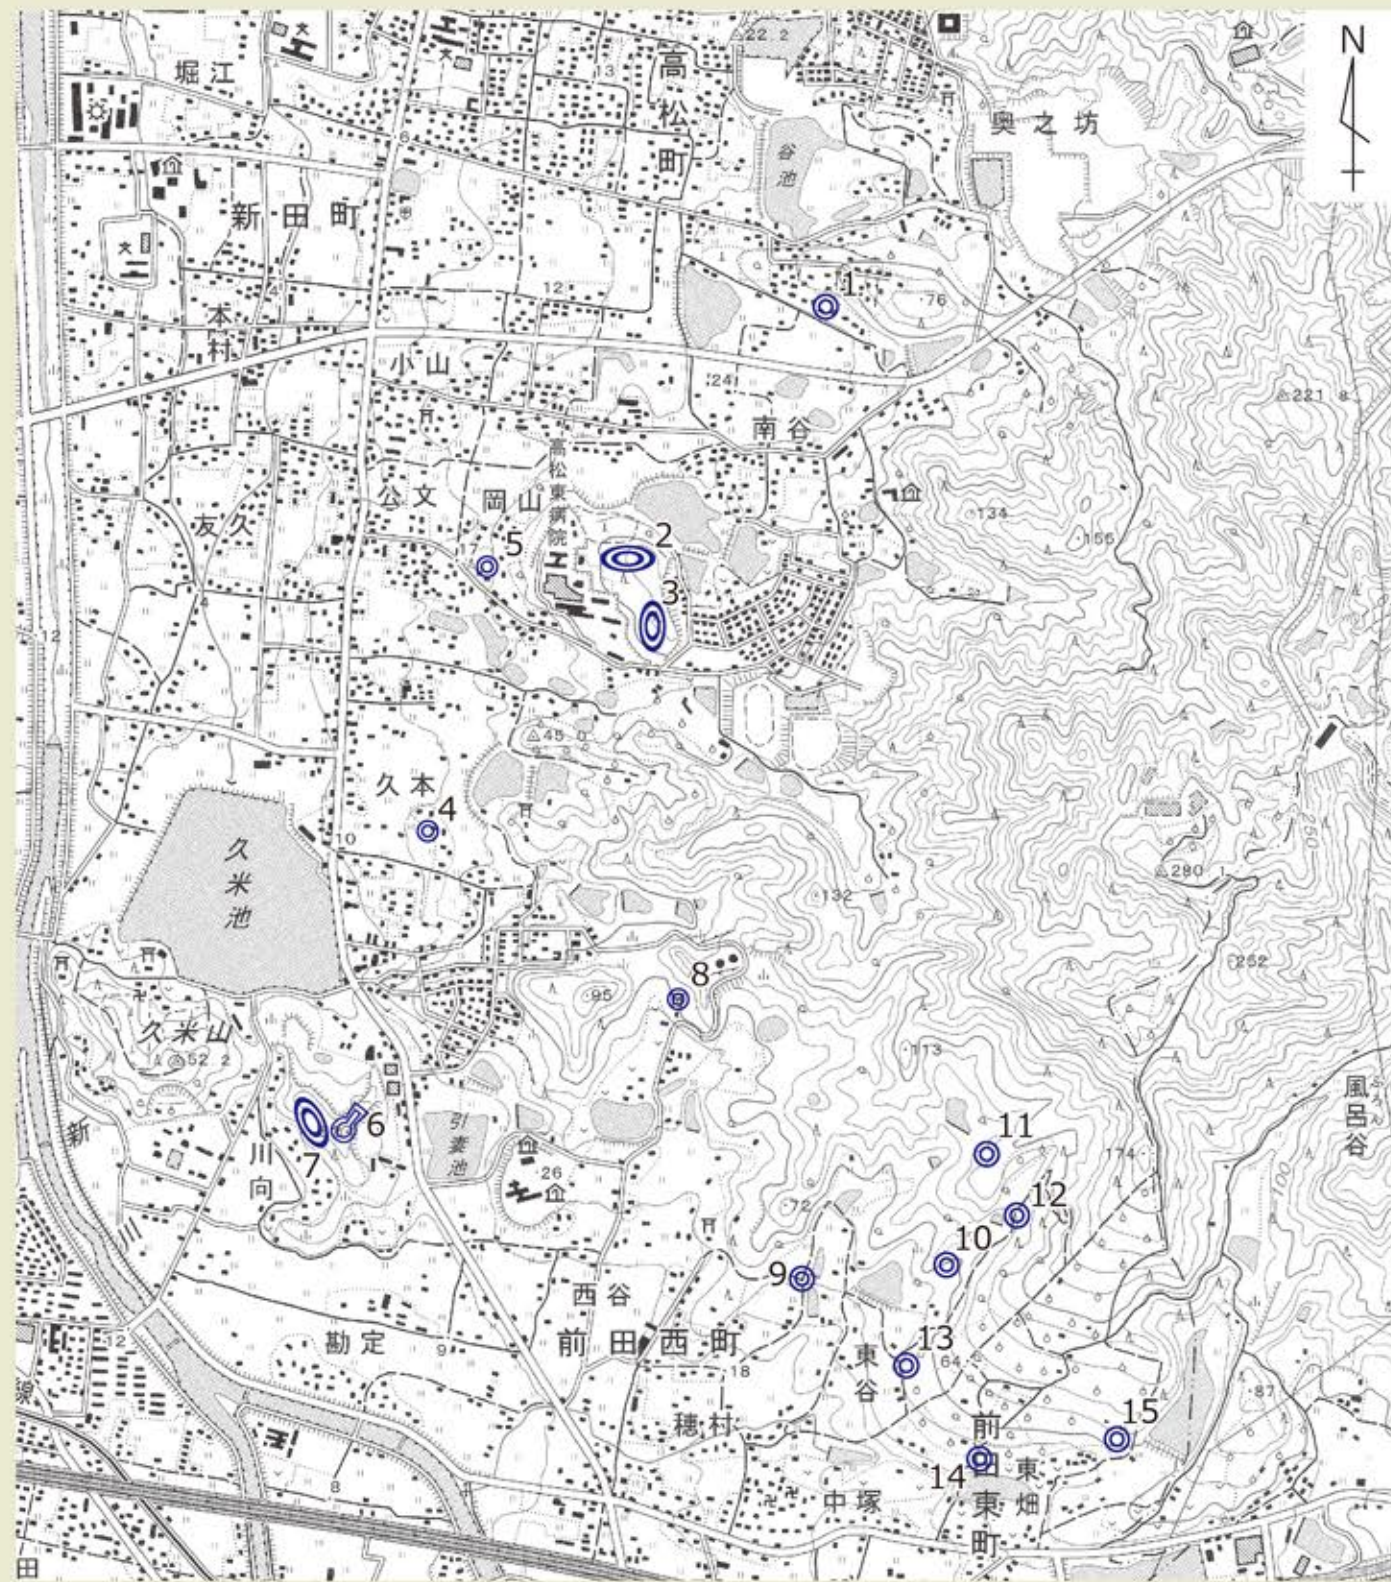

「土を高く盛り上げた墓。日本では主として三世紀から七世紀にかけて造られた。形状により前方後円墳・円墳・方墳・前方後方墳・上円下方墳などに分かれる。」
(『日本語大辞典』講談社)

「古代、高く土盛りした高塚式の墳墓。多くは当時の豪族ら有力者の墓。その形状により、円墳・方墳・上円下方墳・前方後円墳・前方後方墳などに分かれる。」
(『広辞苑』岩波書店)

全国的に有名な古墳としては、最も規模の大きい大仙陵古墳(仁徳陵)や豪華な副葬品が大量に出土した藤ノ木古墳、華麗な壁画のある高松塚古墳などがあり、有名な古墳は大阪府や奈良県などの近畿地方に集中しています。このために古墳は近畿地方しかないと思っている人もいるでしょう。しかし、全国各地で古墳は造られました。私たちの高松においてもたくさんの古墳が造られ、今でもその姿を残しています。

今回は高松平野の北東部に位置する高松町・新田町・前田西町・前田東町にある古墳を案内いたします。この地域には多数の古墳が存在しており、死者を埋葬する施設である竪穴式石室や横穴式石室を見ることができます。その中には発掘調査が行われたものもあります。

では、代表的な古墳を紹介します。

久本古墳(新田町)

山下古墳(新田町)

(高松市都市計画図 2千5百分の1 を改変・加筆)

古墳名	所在地	形状・規模	埋葬施設
1 長尾古墳群	高松町	円墳 3基	横穴式石室
2 岡山小古墳群	新田町	円墳 15基程度	箱式石棺?
3	岡山1号墳	前方後円墳 18m	
	岡山2~5号墳	円墳 4基	横穴式石室
4 久本古墳	新田町	円墳 径36m	横穴式石室
5 山下古墳	新田町	不明	横穴式石室
6 高松市茶臼山古墳	前田西町	前方後円墳 75m	竪穴式石室
7 茶臼山古墳群	前田西町	円墳 5基	