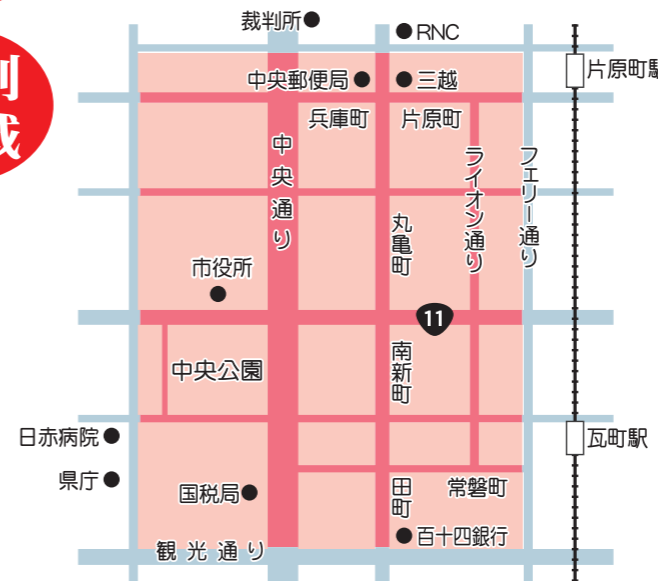

# 8月11日「歩行者天国大縁日」交通規制図

「第54回さぬき高松まつり」にあわせて、前日に開催される「歩行者天国大縁日」。下記の地図に示した区間は、自動車、自動二輪車、原動機付自転車及び自転車の乗り入れが禁止になります。ご協力のほどお願い申し上げます。

■交通規制の区間及び種類  
下図のとおり

■交通規制の日時  
歩行者天国大縁日  
令和元年8月11日(日) 18時から22時まで  
藤塚町商店街・栗林本通り商店街

歩行者用道路  
(18:00 ~ 22:00)

周辺道路は、毎年混雑します。公共交通機関をぜひご利用ください。

# 高松市中心部における交通規制のお知らせ

今年も8月12日(月)から14日(水)までの3日間「さぬき高松まつり」を開催するにあたり、総おどりを実施する最終日の14日(水)には下記の予定で中央通りを中心にした区域で交通規制を実施するため、車両の通行ができなくなります。  
日頃、当区域を通行される皆様や、駐車場をご利用の皆様には何かとご不便をおかけいたしますが、夏の風物詩であり高松市最大の年中行事を事故もなく実施でき、より多くの皆さまに楽しんでいただけますよう、格別のご協力をお願い申し上げます。

### 規制区域

- 左記規制区域内の駐車場への乗り入れは、満車が予想される上、上記時間内の出入庫及び区域内通行ができませんのでご注意ください。
- 交通渋滞が予想されますので、電車・バスなどの公共交通機関をご利用ください。
- 当日の天候次第では中止となります。

【お願い】  
さぬき高松まつり期間中における会場、及びその周辺での、ドローン(小型無人機)の飛行を禁止します。  
※航空法改正に伴い、許可なく飛行させた場合は処罰されます。  
飛行禁止区域:左図規制区域上空(番町一丁目ほか)