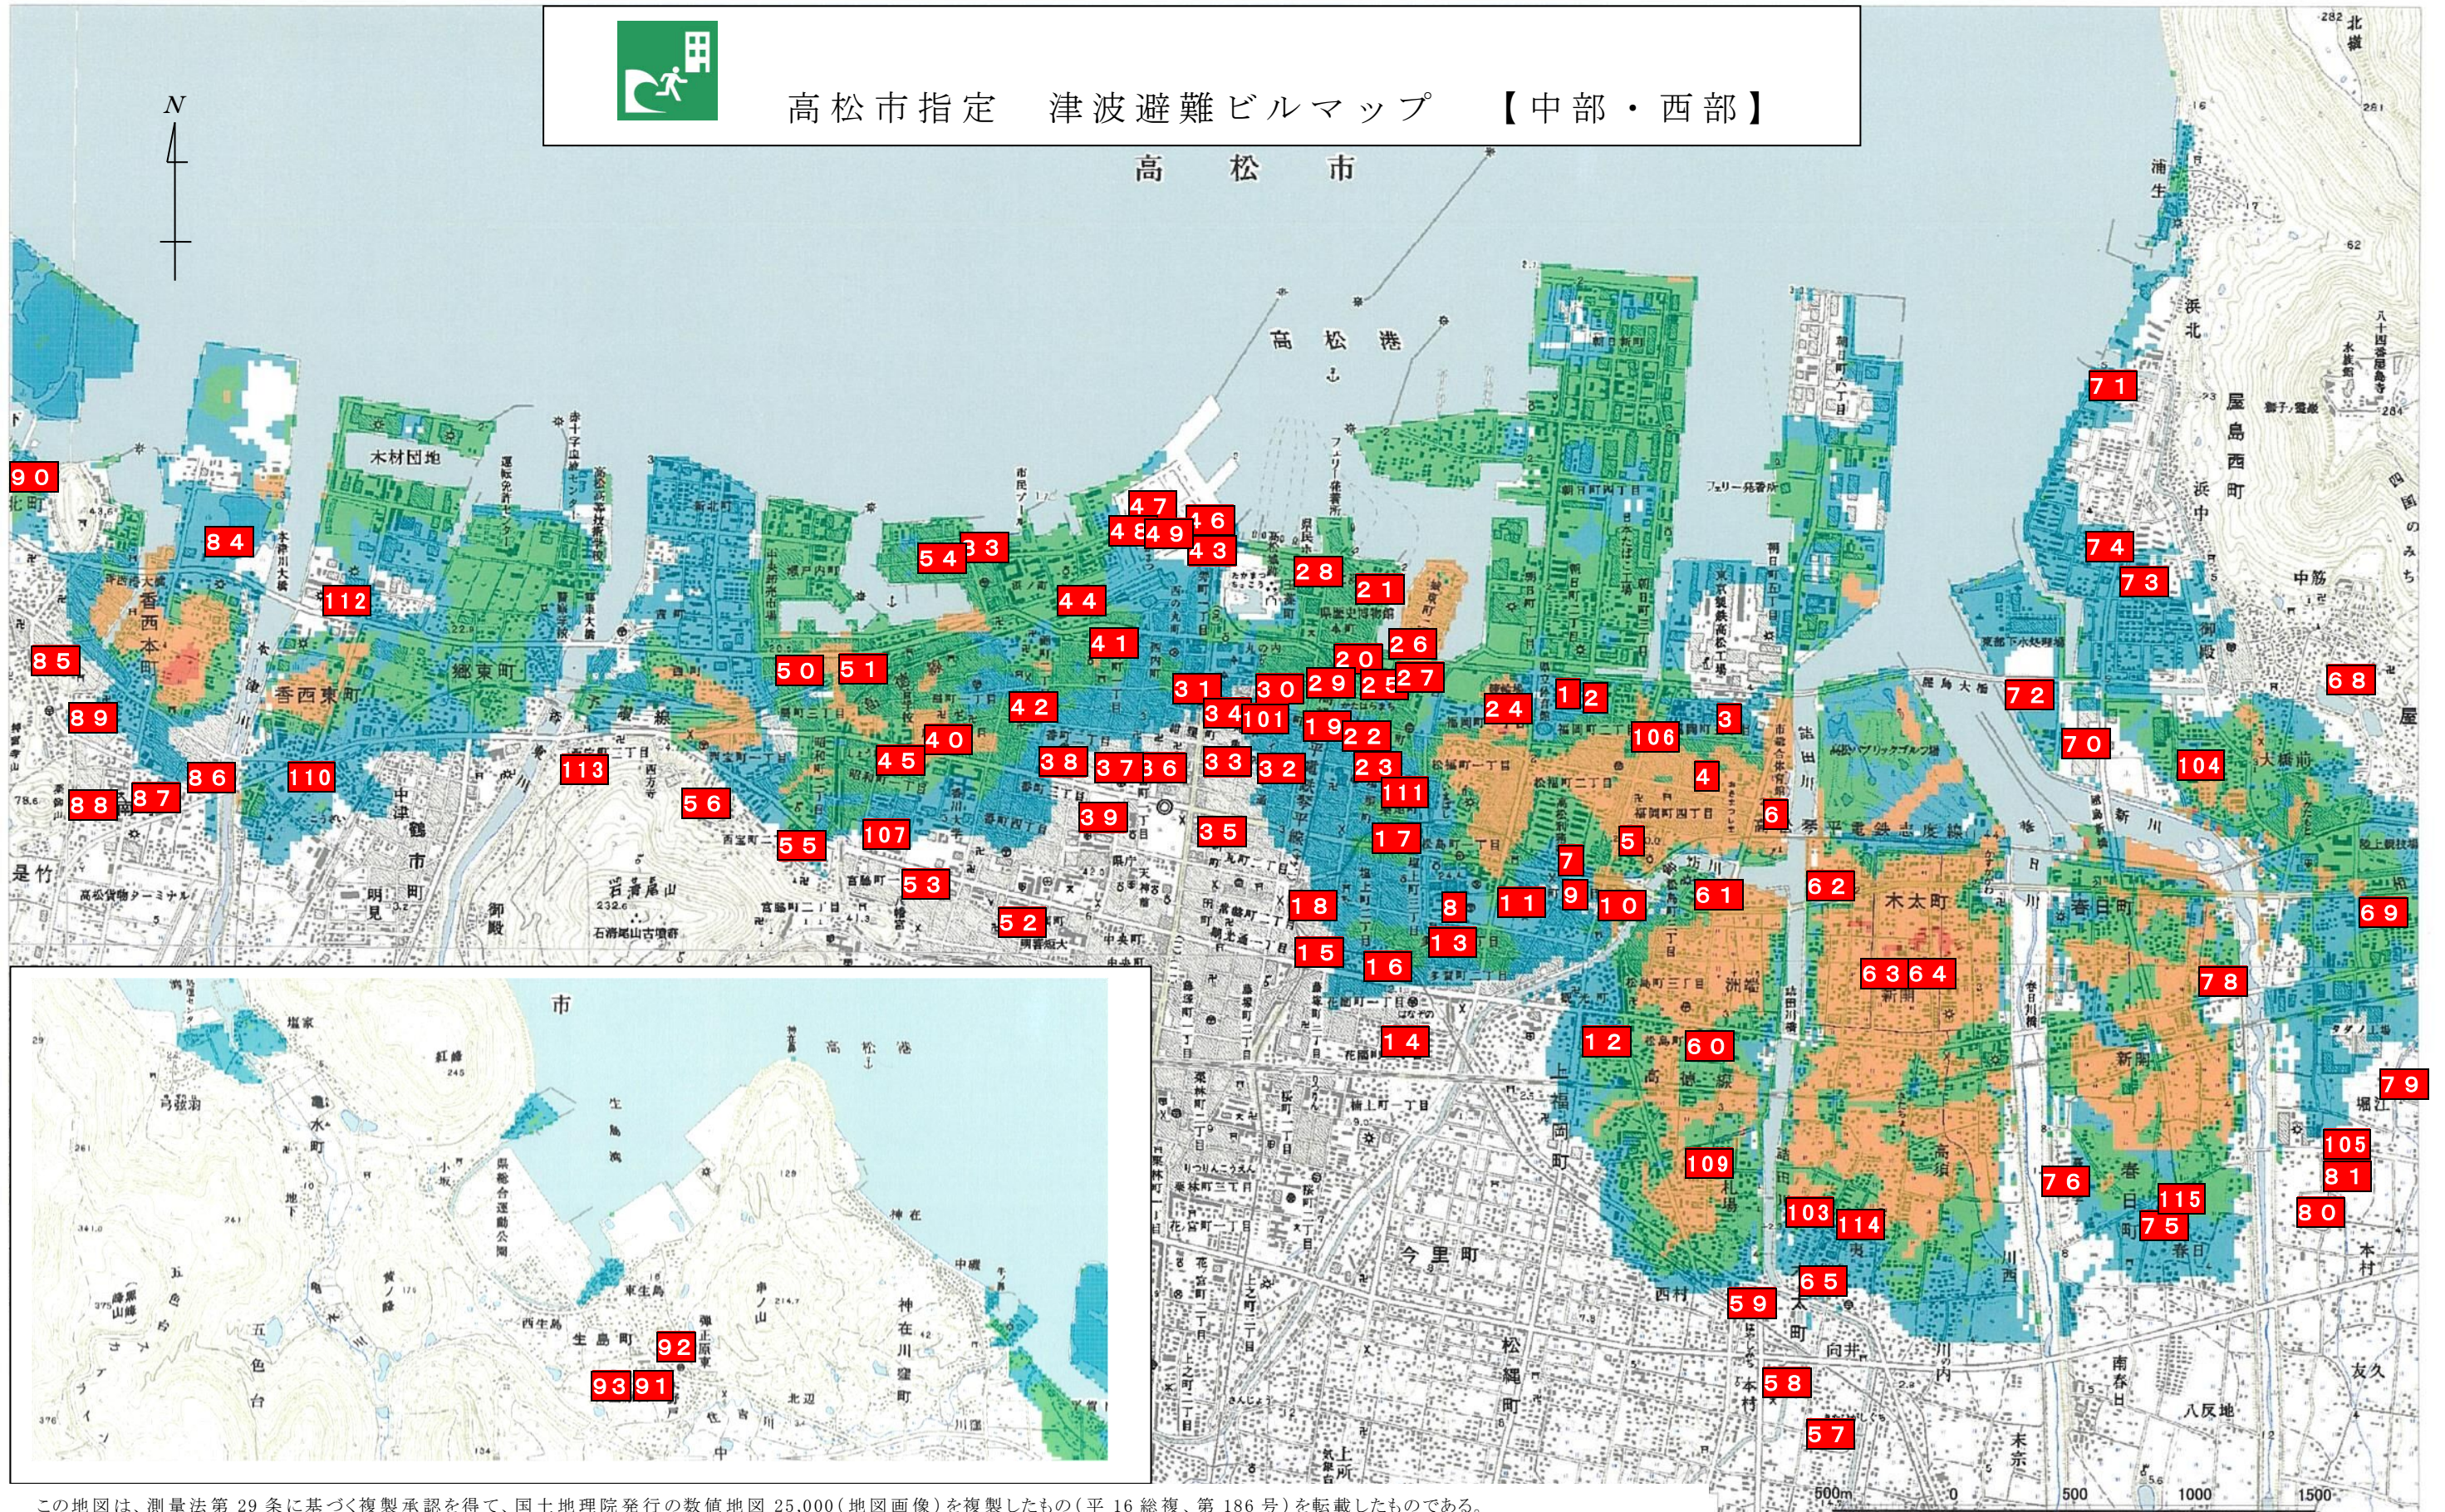

高松市指定 津波避難ビルマップ 【中部・西部】

高松市

この地図は、測量法第29条に基づく複製承認を得て、国土地理院発行の数値地図25,000(地図画像)を複製したもの(平16総複、第186号)を転載したものである。