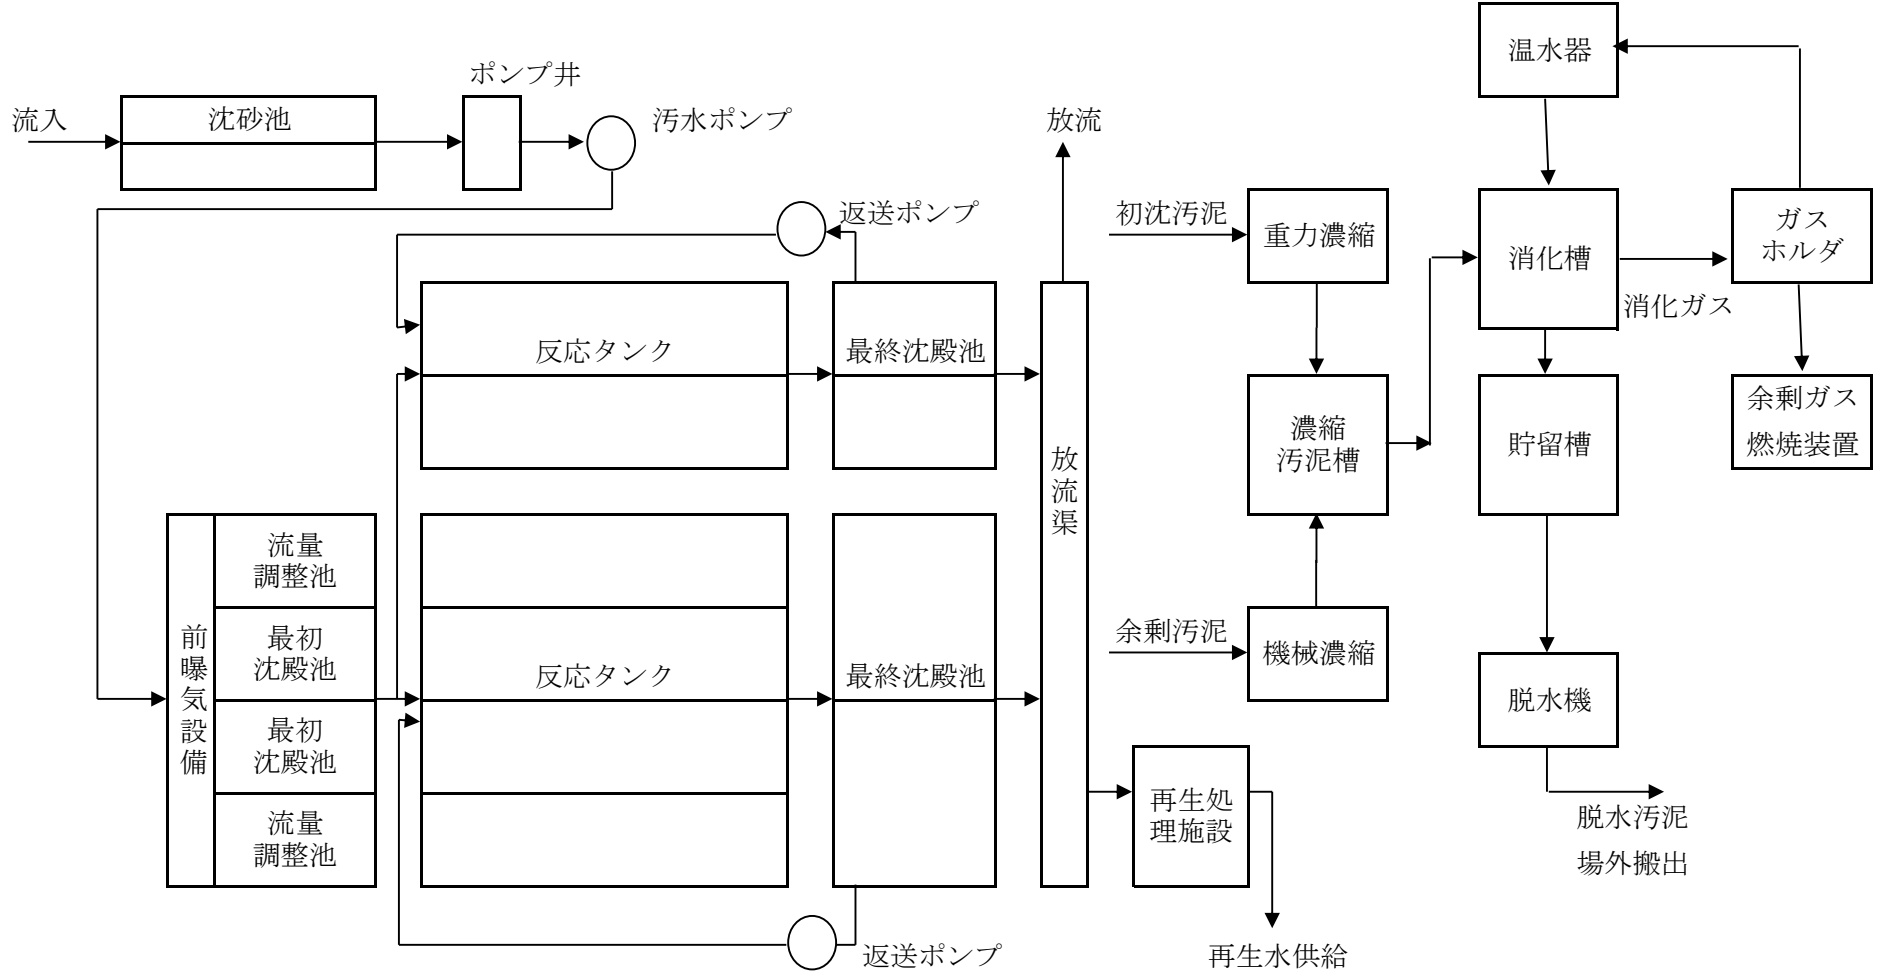

牟礼浄化苑処理フロー

庵治浄化センター処理フロー

衛生センターフロー図