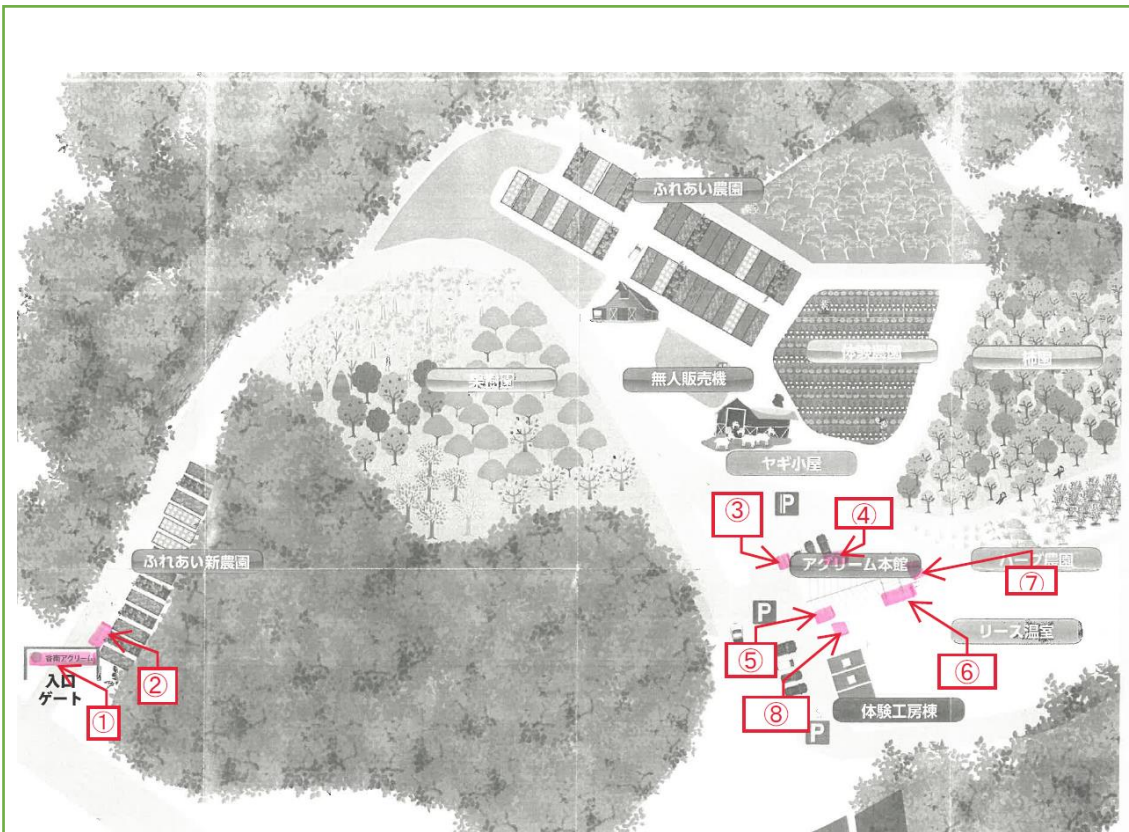

<p>セールスポイント</p>	<p>空港から近いアクセス良好な場所に位置しており、近年では県外やインバウンドの観光客からも注目されています。季節に応じた農産物の収穫体験や手作り料理の体験ができ、工房の貸し施設も設けています。市民農園とカフェ（委託）も併設し、本市のグリーン・ツーリズムの拠点施設として大きな役割を担っています。また、ヤギを飼育しており、エサやり体験も実施しています。</p> <p>大型バス対応の無料の駐車場（約 50 台）を完備しているため、団体客の利用にも対応しています。</p>
<p>特記事項</p>	<ul style="list-style-type: none"> <li>・当該施設には香南朝市（香南町横井 1 0 3 6 番地 1）も含まれますが、香南朝市の名称は変更しません。</li> <li>・パンフレット、チラシ等への表示については、更新時に間に合ったものから順次行います。</li> <li>・道路標識として、案内標識 1 箇所・方面及び方向の予告 1 箇所があります。</li> </ul>
<p>施設HP</p>	<p><a href="https://agream.net/">https://agream.net/</a></p>

●施設位置図

●施設写真

●看板等位置図

【敷地内看板】

- ①入口ゲート看板
- ②入口看板
- ③施設案内図
- ④壁（印字）
- ⑤事務棟入口ドア（印字）
- ⑥事務棟2階窓（印字）
- ⑦事務棟2階ドア（印字）
- ⑧インフォメーション（立看板）

【敷地周辺看板】

- （園芸総合センター内）
- ⑨案内看板
- ⑩木札
- （香南朝市）
- ⑪横幕

【道路標識】