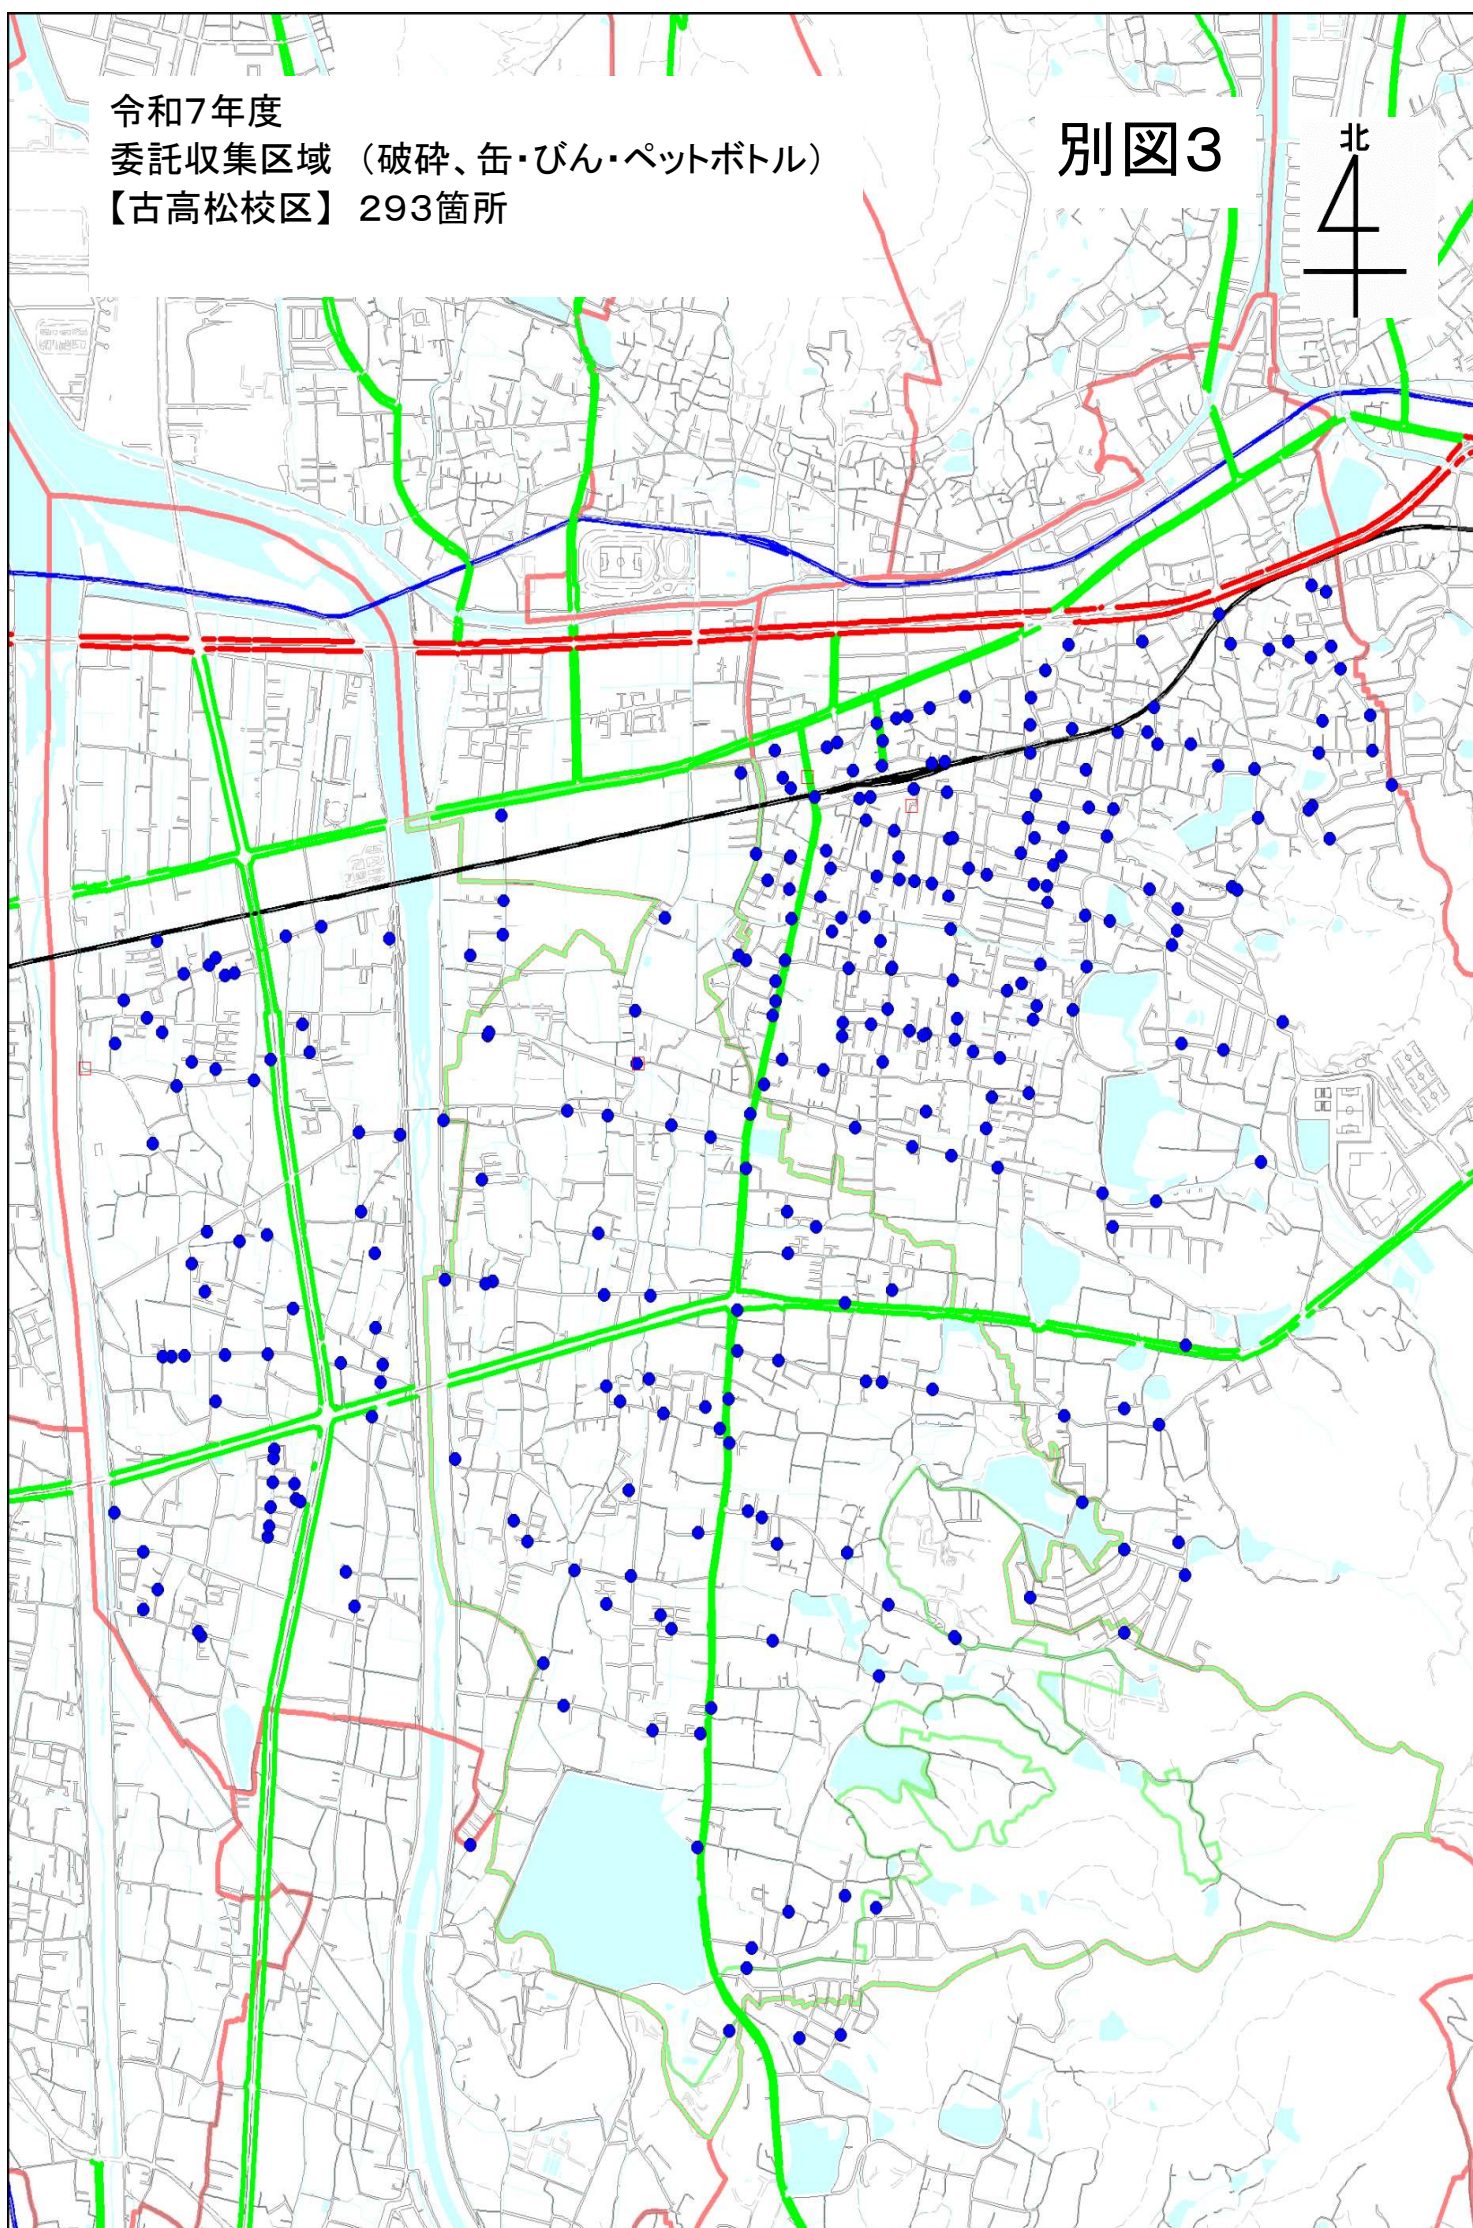

令和7年度
委託収集区域（破碎、缶・びん・ペットボトル）
【二番丁・亀阜校区】 359箇所

別図 1

令和7年度

委託収集区域(破碎、缶・びん・ペットボトル)

【新塩屋・松島・花園校区】 415箇所

別図 2

令和7年度
委託収集区域（破碎、缶・びん・ペットボトル）
【古高松校区】 293箇所

別図3

令和7年度
委託収集区域（破碎、缶・びん・ペットボトル）
【弦打・鬼無・檀紙校区】 249箇所

別図 4

令和7年度
委託収集区域（プラスチック容器包装）
【古高松・屋島校区】 496箇所

別図 5