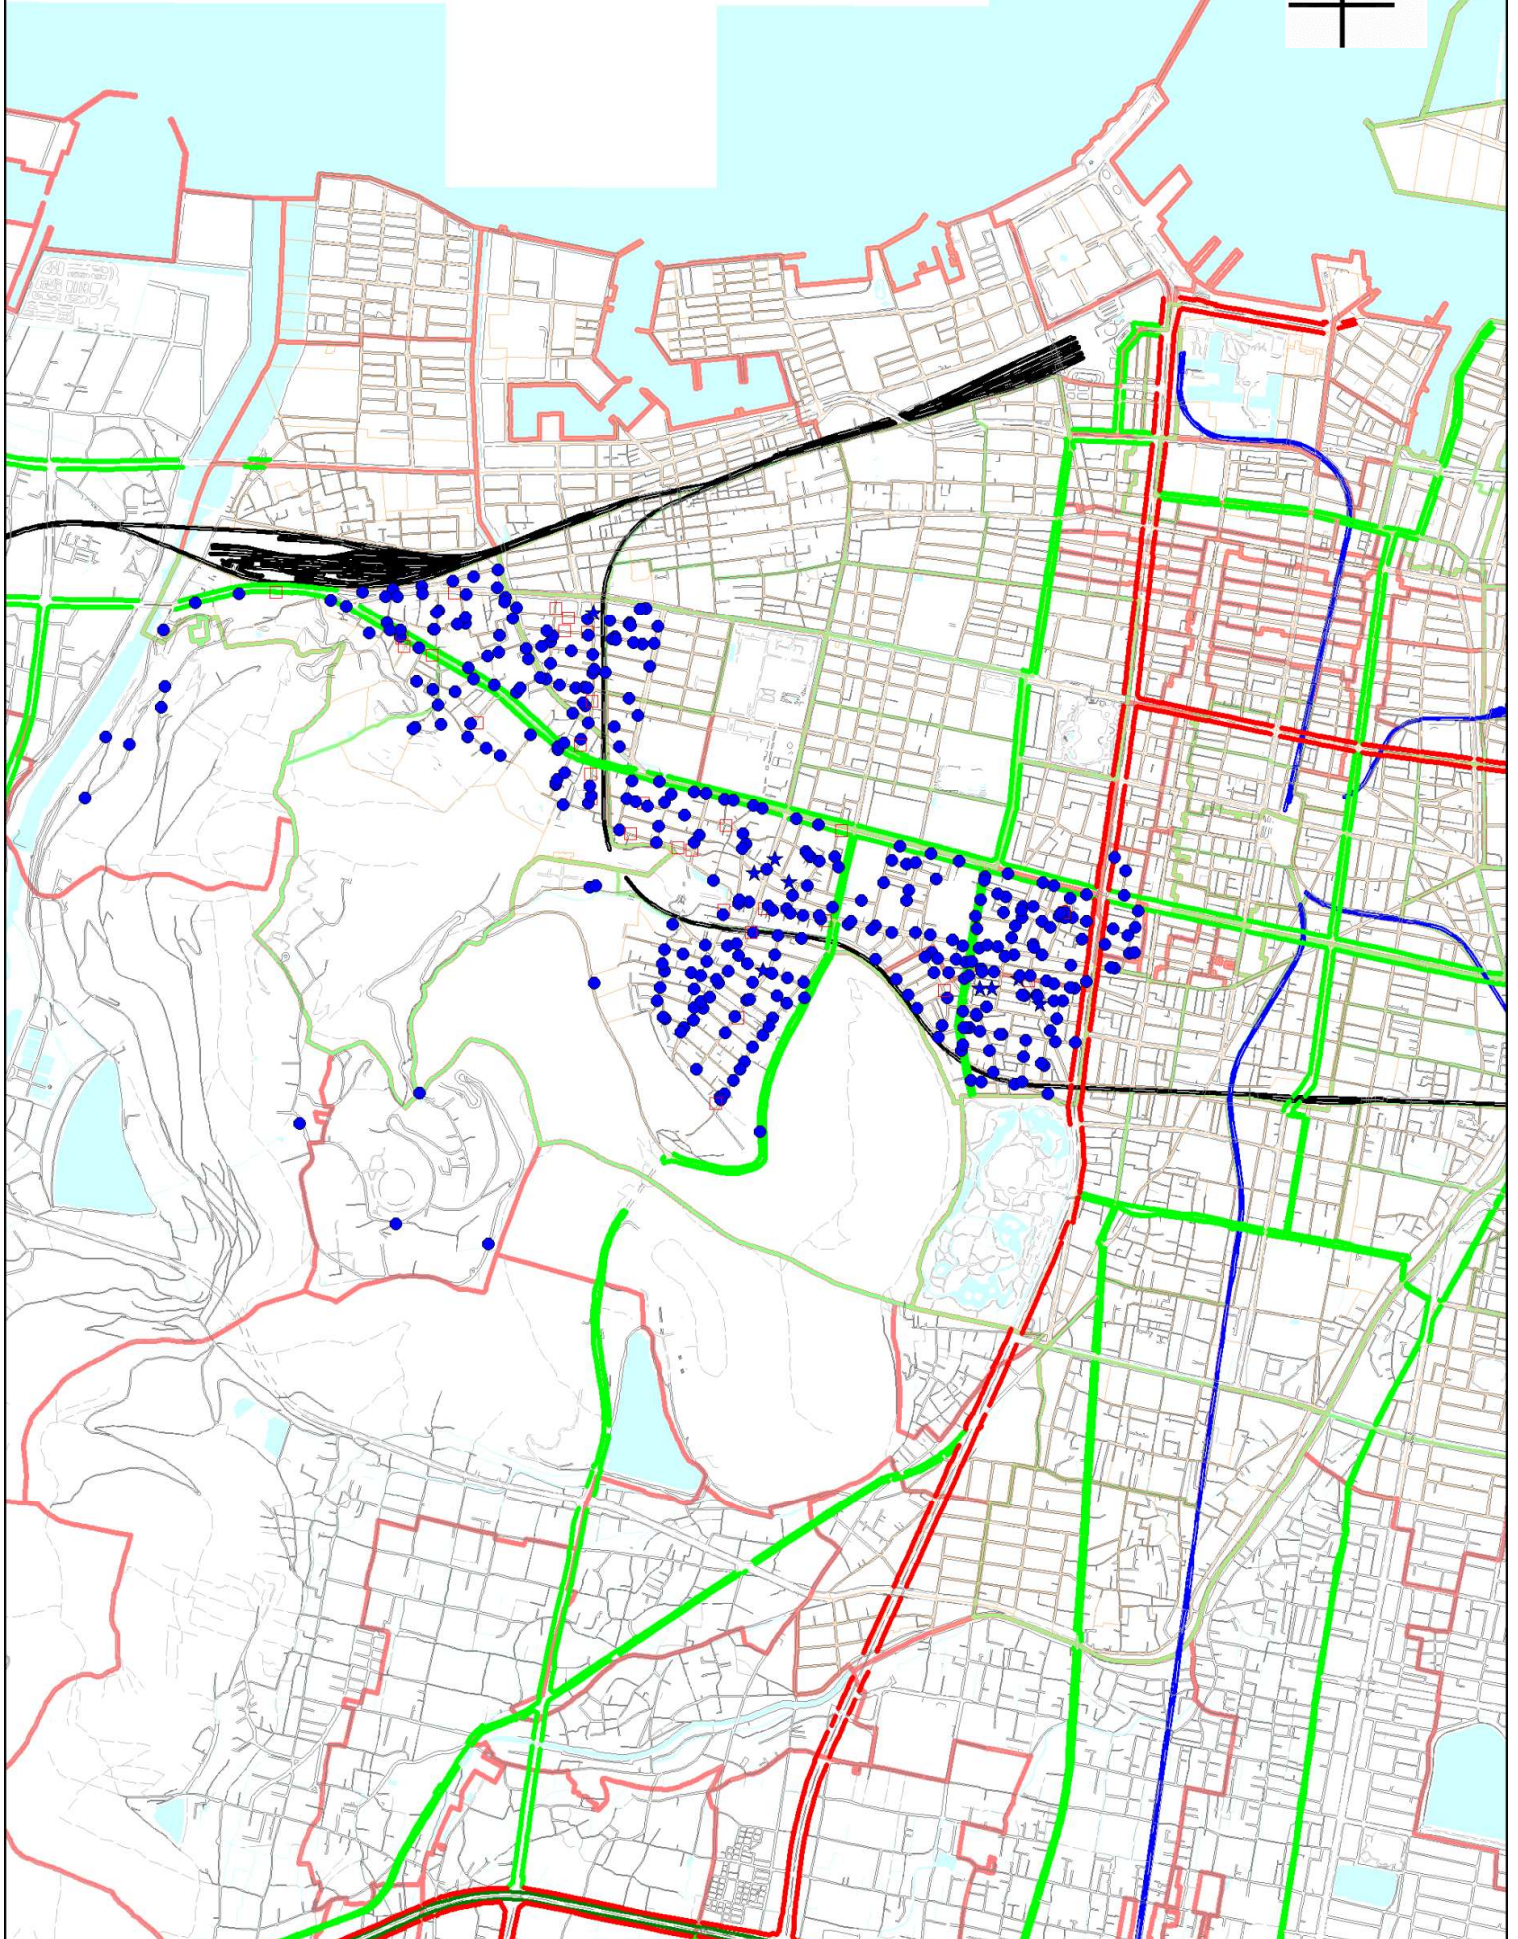

令和7年度
委託収集区域（破碎、缶・びん・ペットボトル）
【二番丁・亀阜校区】 359箇所

別図 1

令和7年度

委託収集区域(破碎、缶・びん・ペットボトル)

【新塩屋・松島・花園校区】 415箇所

別図 2

令和7年度
委託収集区域（破碎、缶・びん・ペットボトル）
【古高松校区】 293箇所

別図3

令和7年度
委託収集区域（破碎、缶・びん・ペットボトル）
【弦打・鬼無・檀紙校区】 249箇所

別図 4

令和7年度
委託収集区域（プラスチック容器包装）
【古高松・屋島校区】 496箇所

別図 5