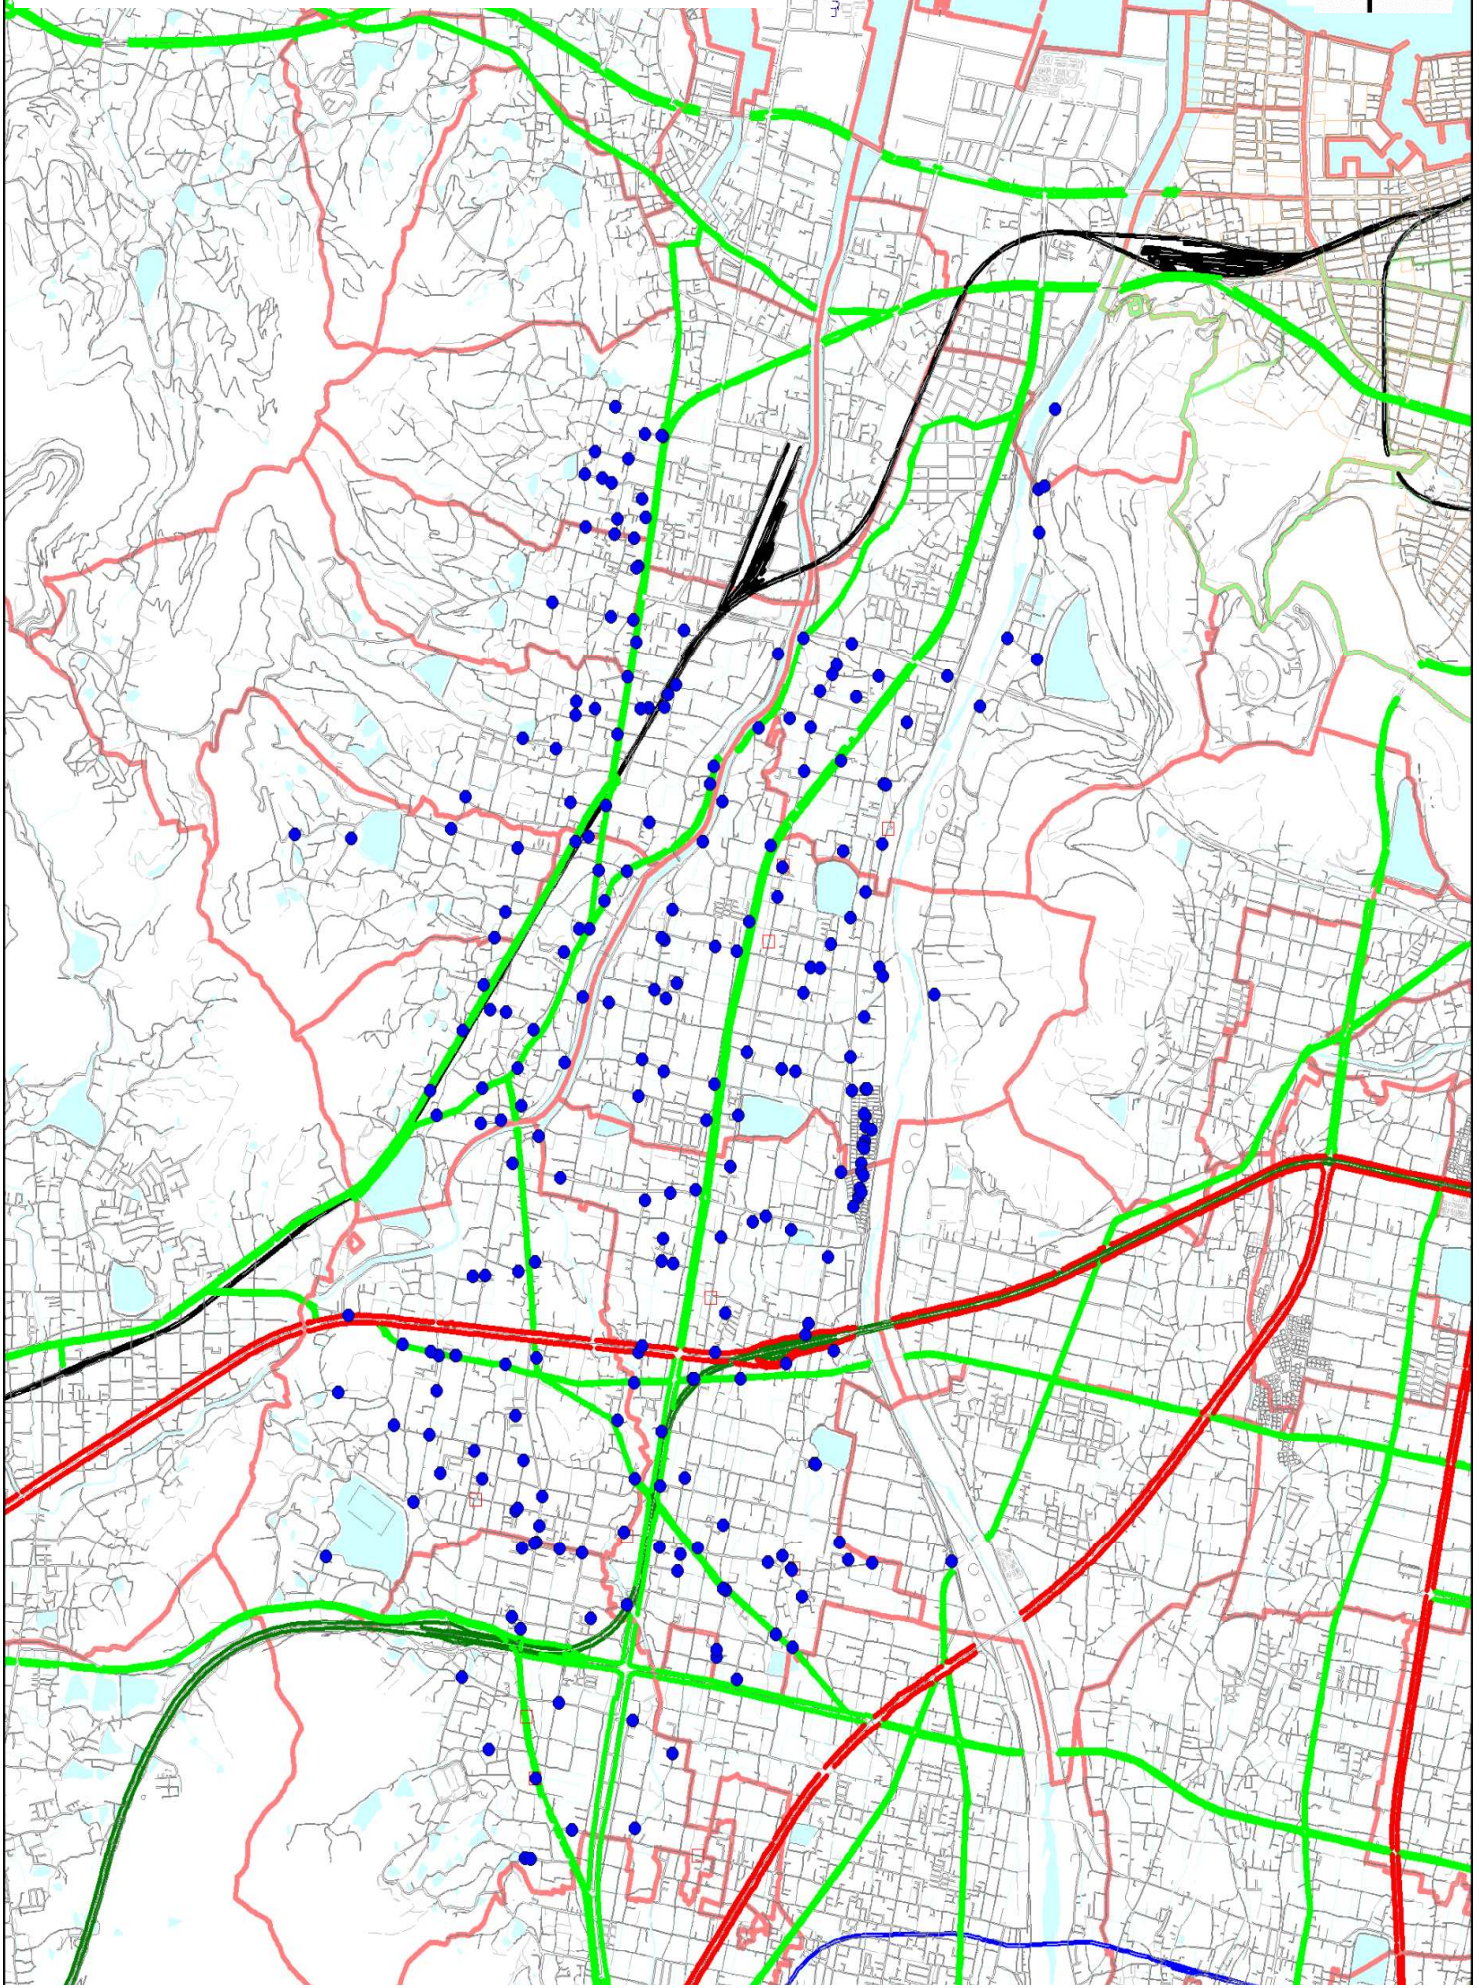

令和7年度
委託収集区域（破碎、缶・びん・ペットボトル）
【二番丁・亀阜校区】 359箇所

別図 1

令和7年度

委託収集区域(破碎、缶・びん・ペットボトル)

【新塩屋・松島・花園校区】 415箇所

別図 2

令和7年度
委託収集区域（破碎、缶・びん・ペットボトル）
【古高松校区】 293箇所

別図3

令和7年度
委託収集区域（破碎、缶・びん・ペットボトル）
【弦打・鬼無・檀紙校区】 249箇所

別図 4

令和7年度
委託収集区域（プラスチック容器包装）
【古高松・屋島校区】 496箇所

別図 5