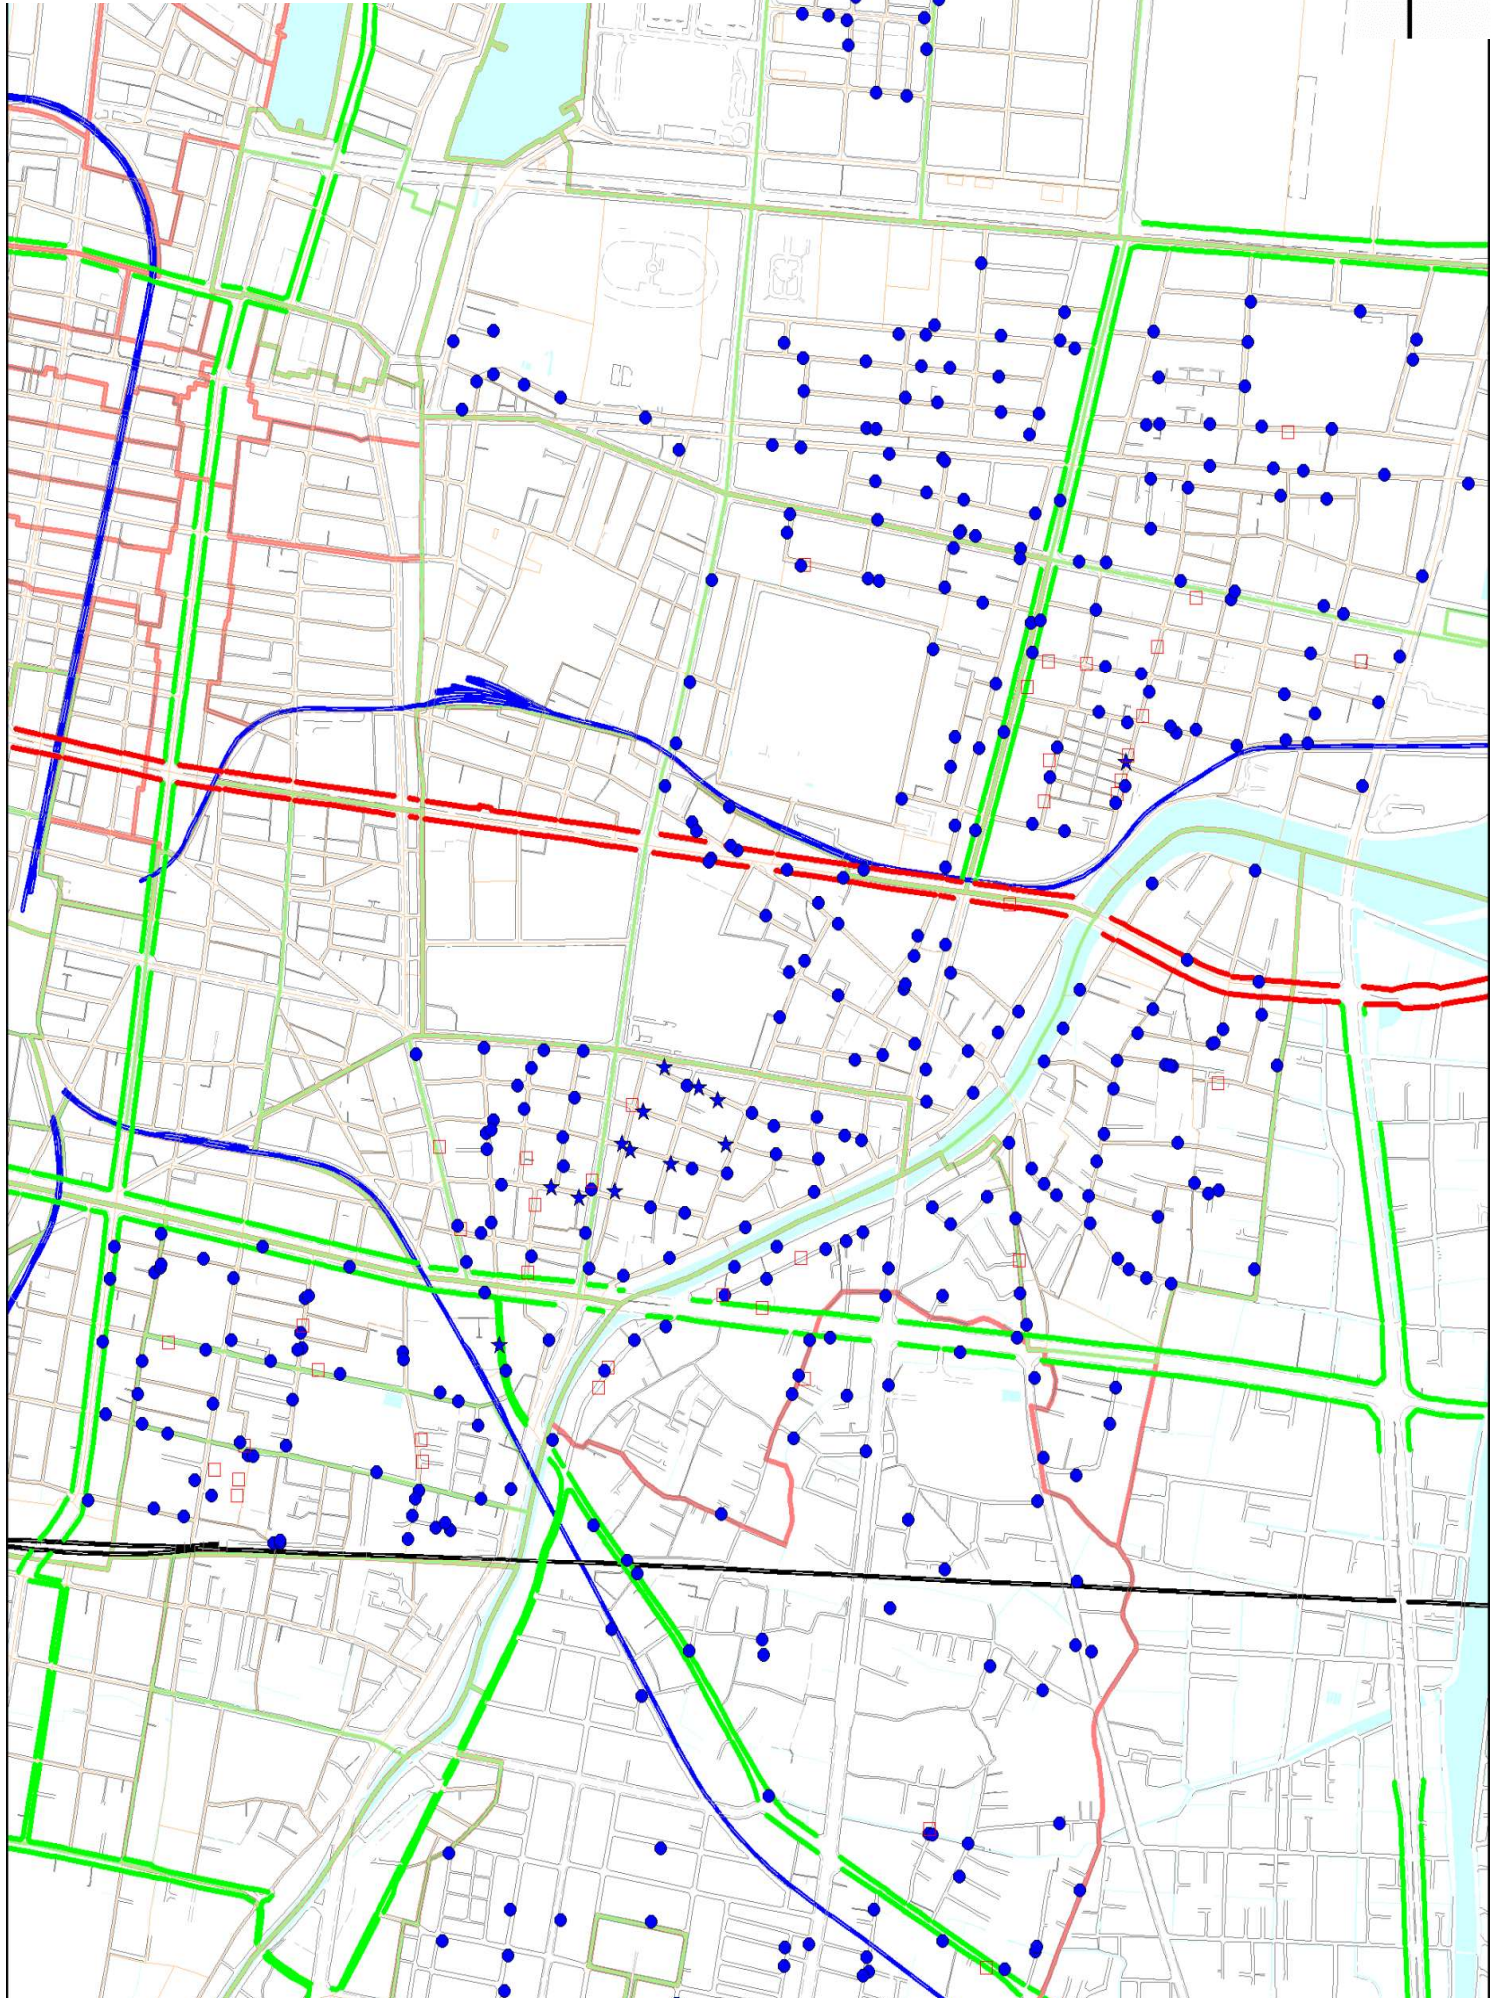

令和7年度
委託収集区域（破碎、缶・びん・ペットボトル）
【二番丁・亀阜校区】 359箇所

別図 1

令和7年度

委託収集区域(破碎、缶・びん・ペットボトル)

【新塩屋・松島・花園校区】 415箇所

別図 2

令和7年度
委託収集区域（破碎、缶・びん・ペットボトル）
【古高松校区】 293箇所

別図3

令和7年度
委託収集区域（破碎、缶・びん・ペットボトル）
【弦打・鬼無・檀紙校区】 249箇所

別図 4

令和7年度
委託収集区域（プラスチック容器包装）
【古高松・屋島校区】 496箇所

別図 5