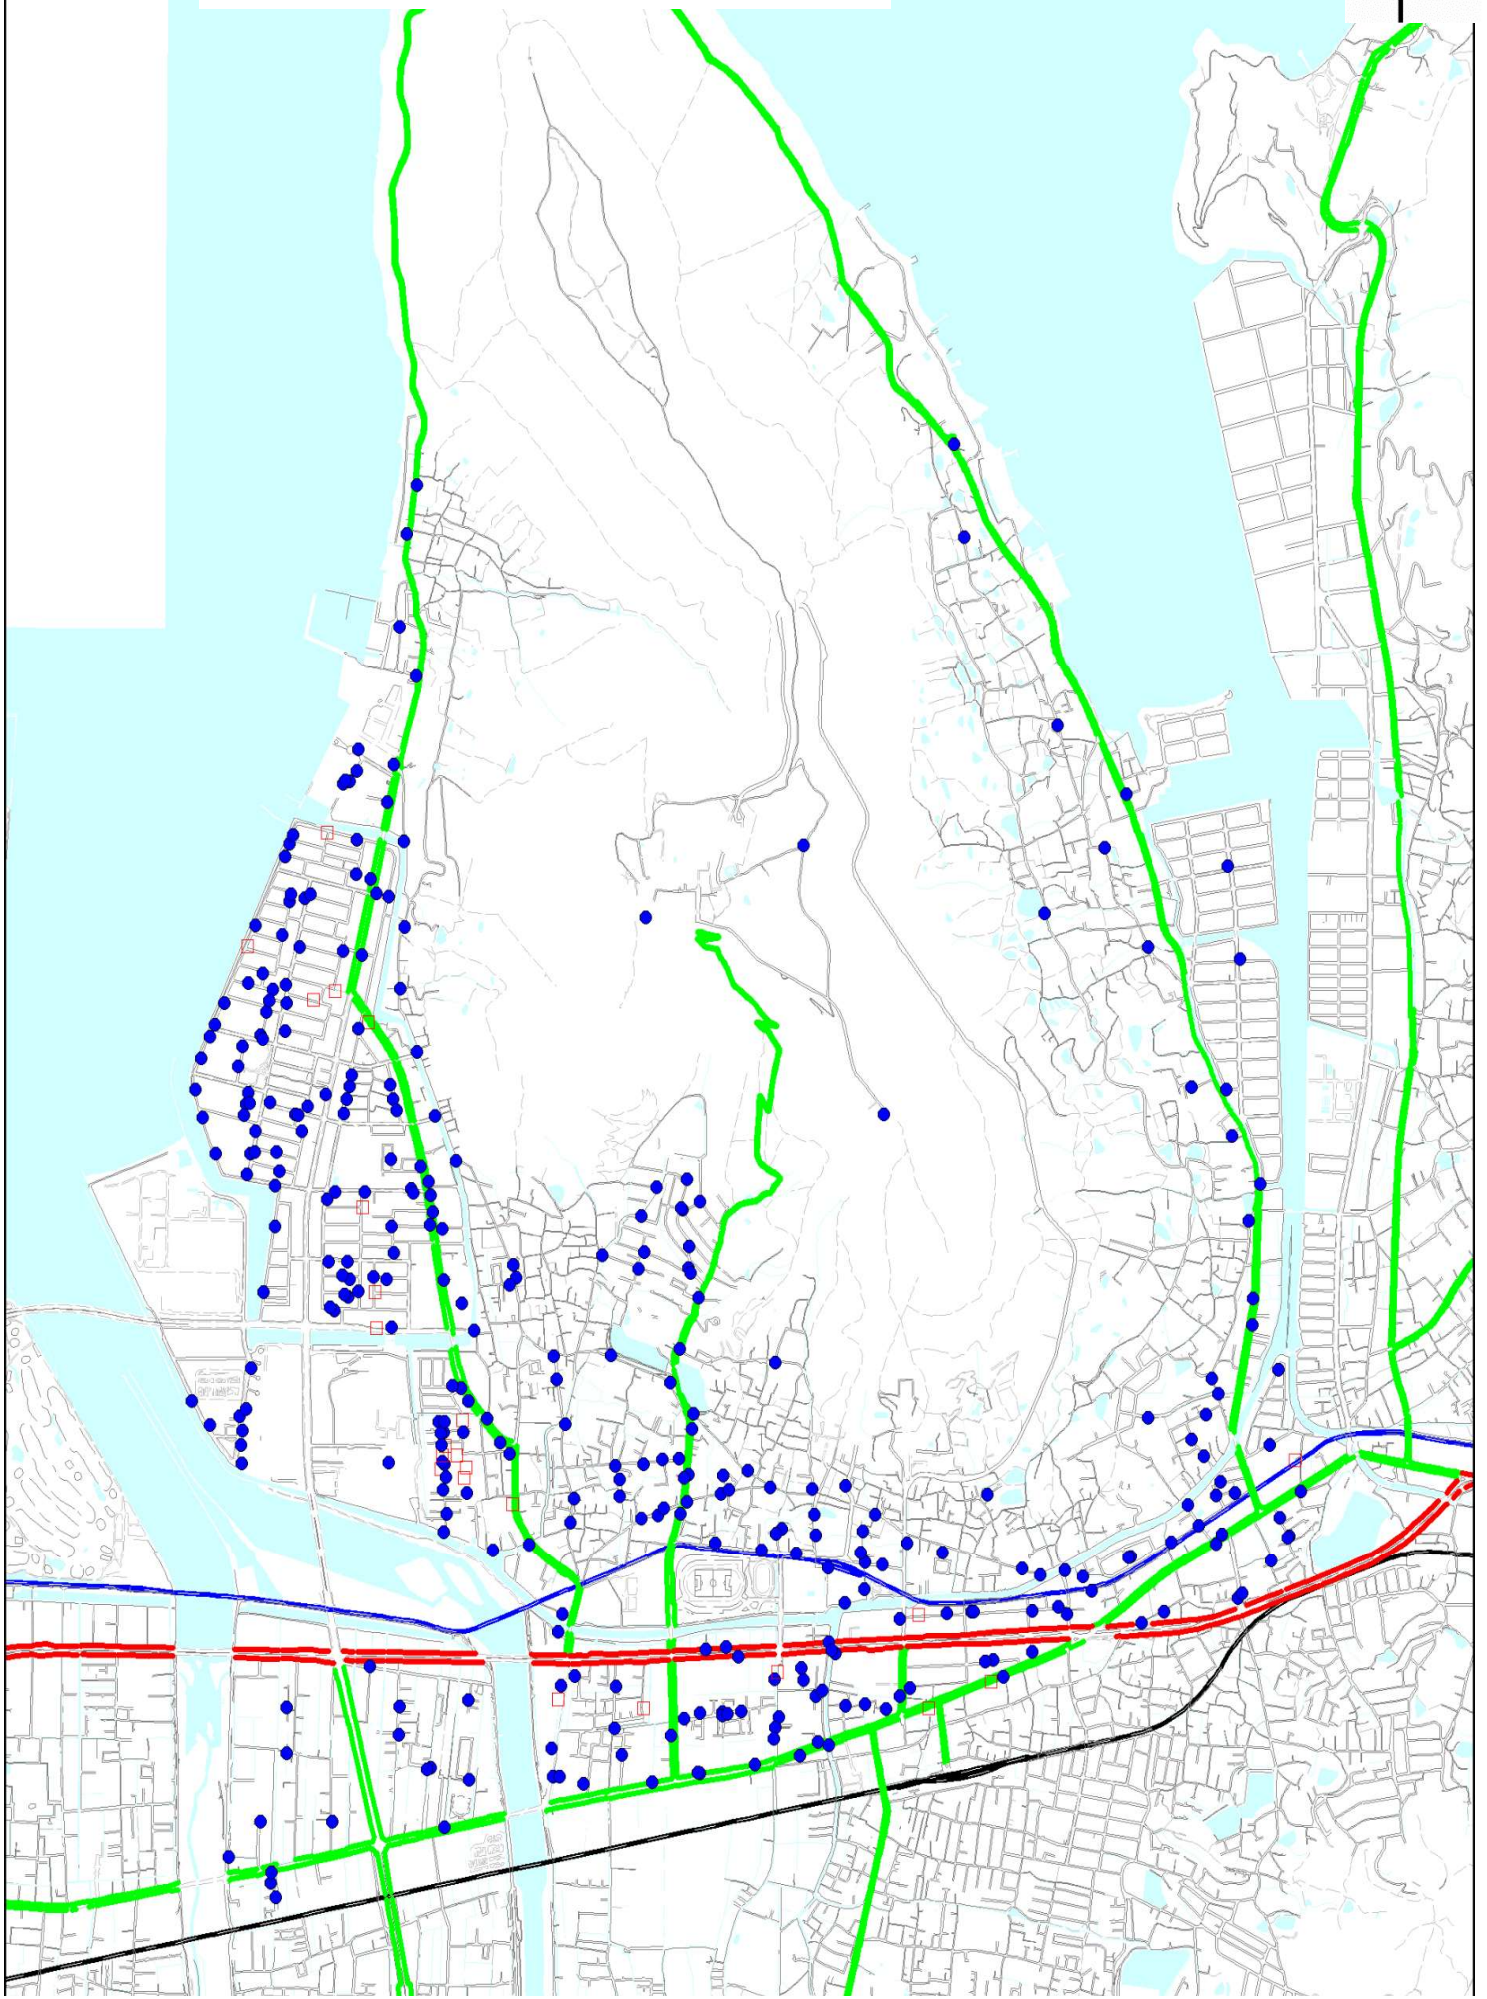

北

令和7年度収集委託区域(破碎、缶・びん・ペット
ボトル)
【新番丁(日新)の全部、「新番丁(二番丁)・亀阜」
の一部】407箇所

別図 1

令和7年度収集委託区域(破碎、缶・びん・ペットボトル)
【「新番丁(四番丁)・高松第一(築地)」の全部、「高松第一
(新塩屋・松島)・花園」の一部】 628箇所

別図 2

令和7年度収集委託区域(破碎ごみ、缶・びん・ペット
ボトル)

【屋島の全部、古高松の一部】 326箇所

別図 3

北

令和7年度委託区域(破碎、缶・びん・ペットボトル)
【「下笠居・香西」の全部、「弦打・鬼無」の一部】
363箇所

別図 4

令和7年度収集委託区域(プラスチック容器包装)
【「新番丁(四番丁)・高松第一(築地・新塩屋・松島)・花園」の全部】 1,042箇所

別図 5

令和7年度収集委託区域(プラスチック容器包装)
【屋島の一部】 123箇所

別図6