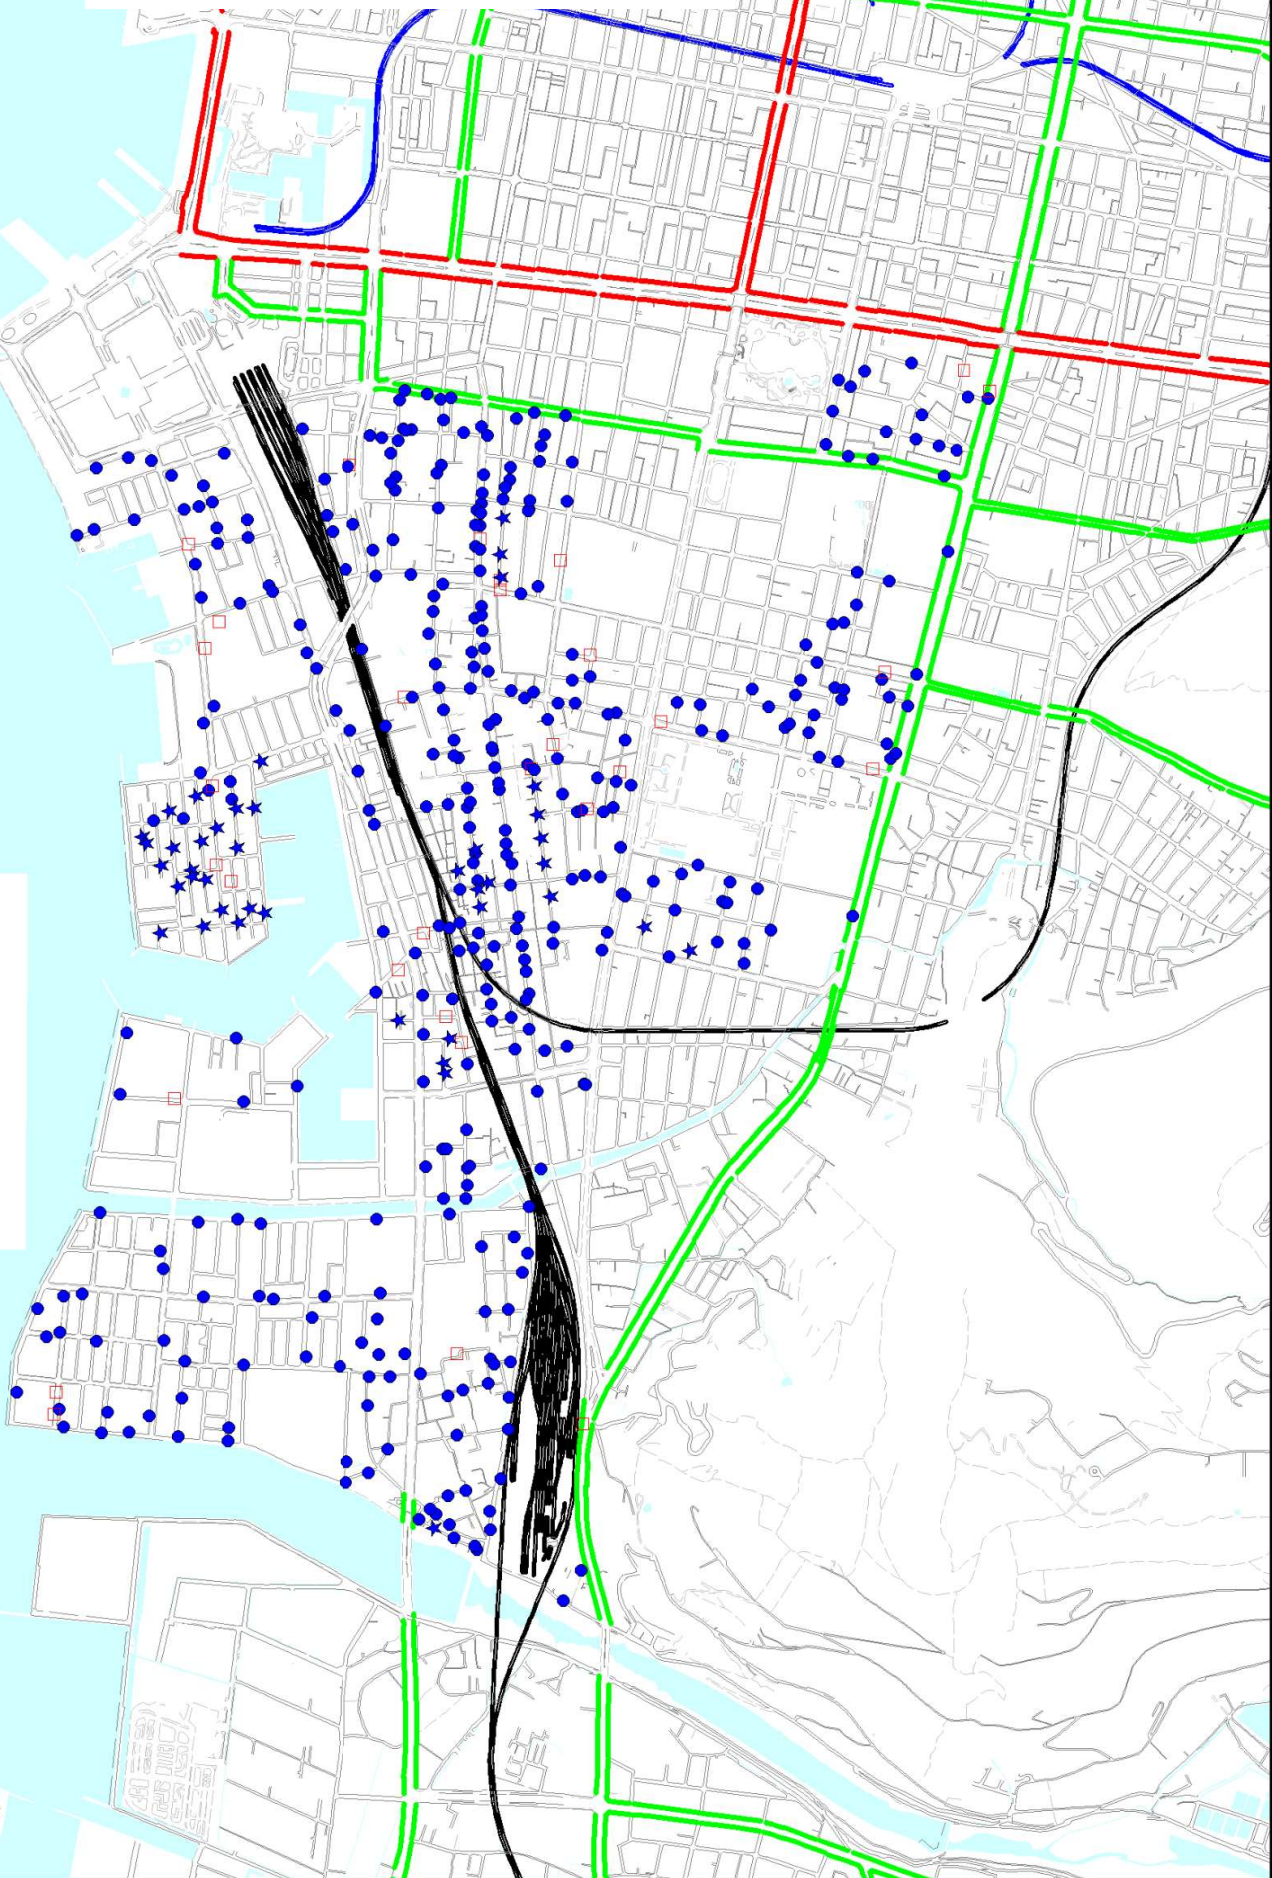

北

令和7年度収集委託区域(破碎、缶・びん・ペット
ボトル)
【新番丁(日新)の全部、「新番丁(二番丁)・亀阜」
の一部】407箇所

別図 1

令和7年度収集委託区域(破碎、缶・びん・ペットボトル)
【「新番丁(四番丁)・高松第一(築地)」の全部、「高松第一
(新塩屋・松島)・花園」の一部】 628箇所

別図 2

令和7年度収集委託区域(破碎ごみ、缶・びん・ペット
ボトル)

【屋島の全部、古高松の一部】 326箇所

別図 3

北

令和7年度委託区域(破碎、缶・びん・ペットボトル)
【「下笠居・香西」の全部、「弦打・鬼無」の一部】
363箇所

別図 4

令和7年度収集委託区域(プラスチック容器包装)
【「新番丁(四番丁)・高松第一(築地・新塩屋・松島)・花園」の全部】 1,042箇所

別図 5

令和7年度収集委託区域(プラスチック容器包装)
【屋島の一部】 123箇所

別図6