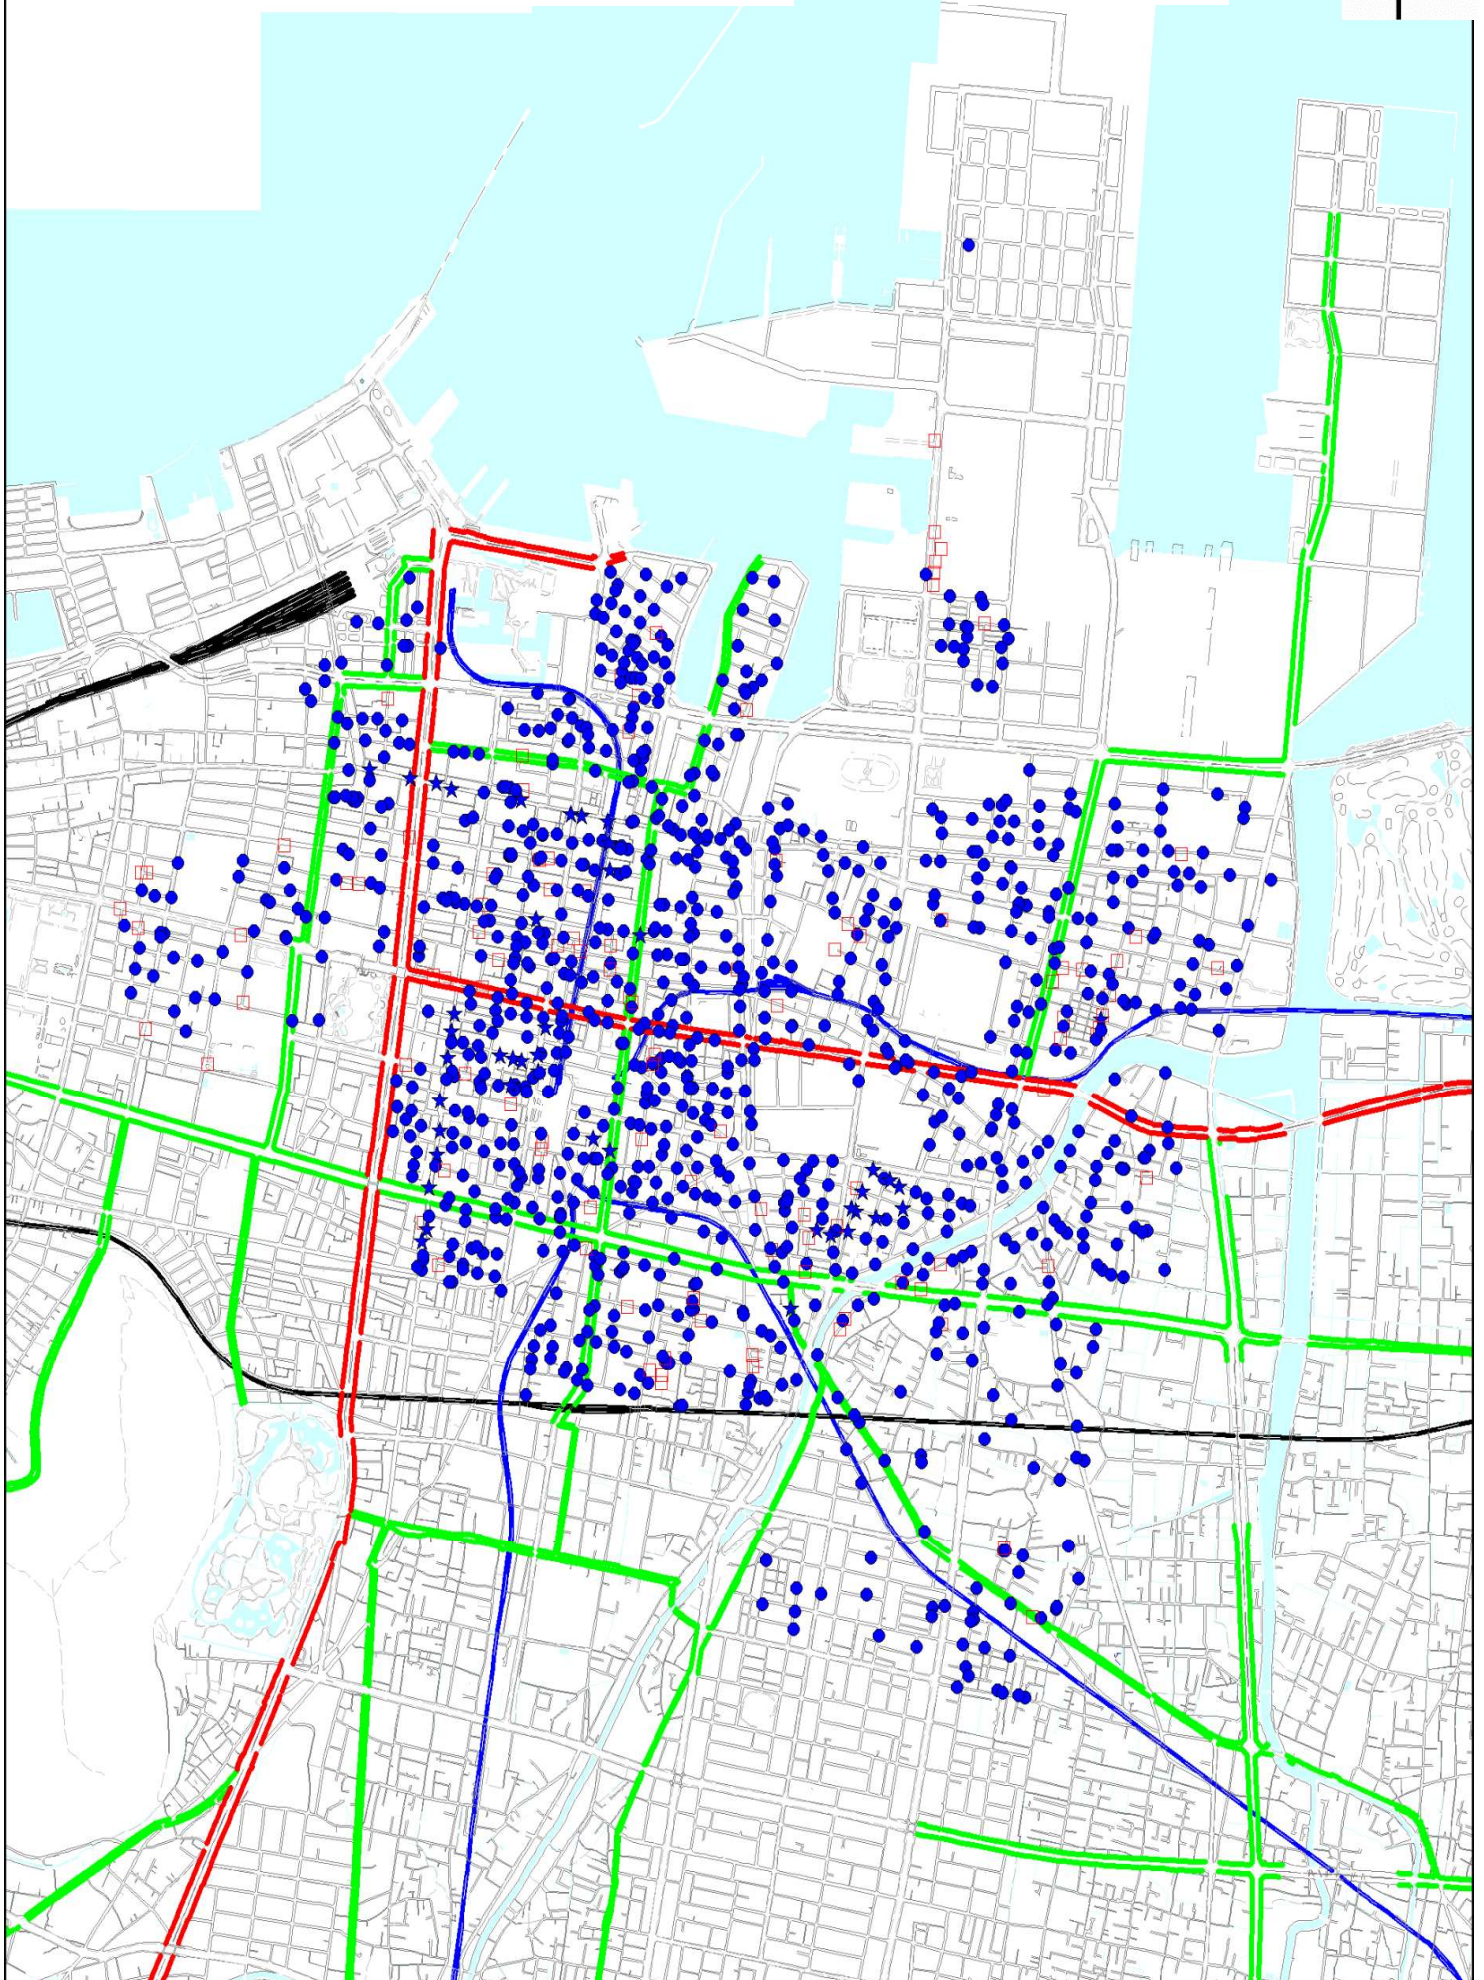

北

令和7年度収集委託区域(破碎、缶・びん・ペット
ボトル)
【新番丁(日新)の全部、「新番丁(二番丁)・亀阜」
の一部】407箇所

別図 1

令和7年度収集委託区域(破碎、缶・びん・ペットボトル)
【「新番丁(四番丁)・高松第一(築地)」の全部、「高松第一
(新塩屋・松島)・花園」の一部】 628箇所

別図 2

令和7年度収集委託区域(破碎ごみ、缶・びん・ペット
ボトル)

【屋島の全部、古高松の一部】 326箇所

別図 3

北

令和7年度委託区域(破碎、缶・びん・ペットボトル)
【「下笠居・香西」の全部、「弦打・鬼無」の一部】
363箇所

別図 4

令和7年度収集委託区域(プラスチック容器包装)
【「新番丁(四番丁)・高松第一(築地・新塩屋・松島)・花園」の全部】 1,042箇所

別図 5

令和7年度収集委託区域(プラスチック容器包装)
【屋島の一部】 123箇所

別図6