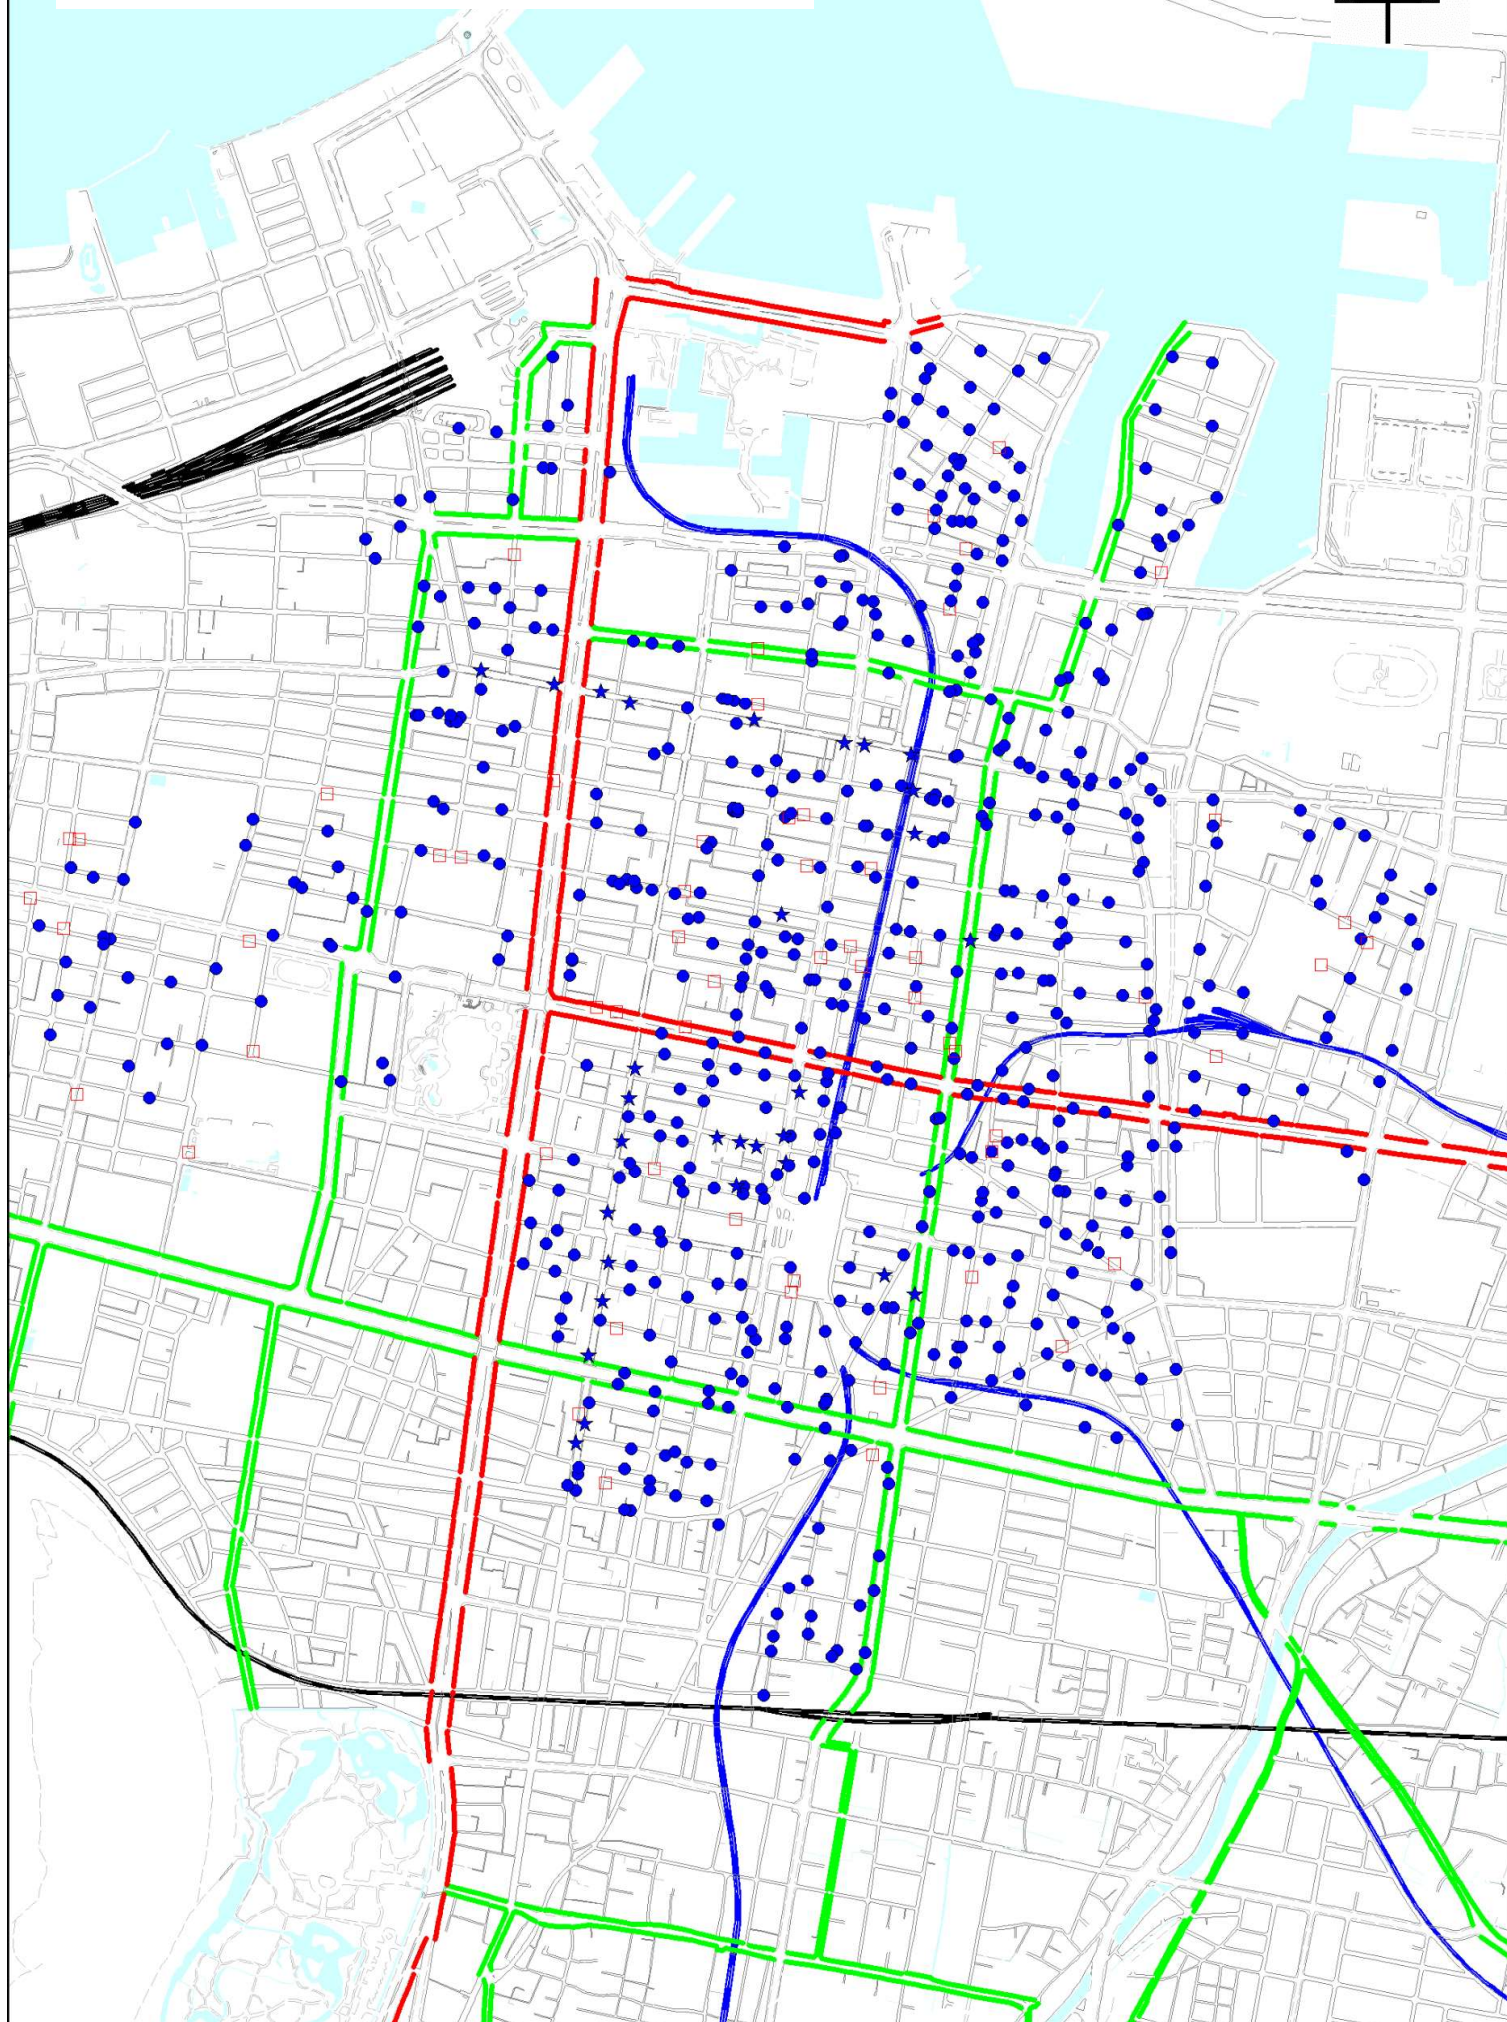

北

令和7年度収集委託区域(破碎、缶・びん・ペット
ボトル)
【新番丁(日新)の全部、「新番丁(二番丁)・亀阜」
の一部】407箇所

別図 1

令和7年度収集委託区域(破碎、缶・びん・ペットボトル)
【「新番丁(四番丁)・高松第一(築地)」の全部、「高松第一
(新塩屋・松島)・花園」の一部】 628箇所

別図 2

令和7年度収集委託区域(破碎ごみ、缶・びん・ペット
ボトル)

【屋島の全部、古高松の一部】 326箇所

別図 3

北

令和7年度委託区域(破碎、缶・びん・ペットボトル)
【「下笠居・香西」の全部、「弦打・鬼無」の一部】
363箇所

別図 4

令和7年度収集委託区域(プラスチック容器包装)
【「新番丁(四番丁)・高松第一(築地・新塩屋・松島)・花園」の全部】 1,042箇所

別図 5

令和7年度収集委託区域(プラスチック容器包装)
【屋島の一部】 123箇所

別図6