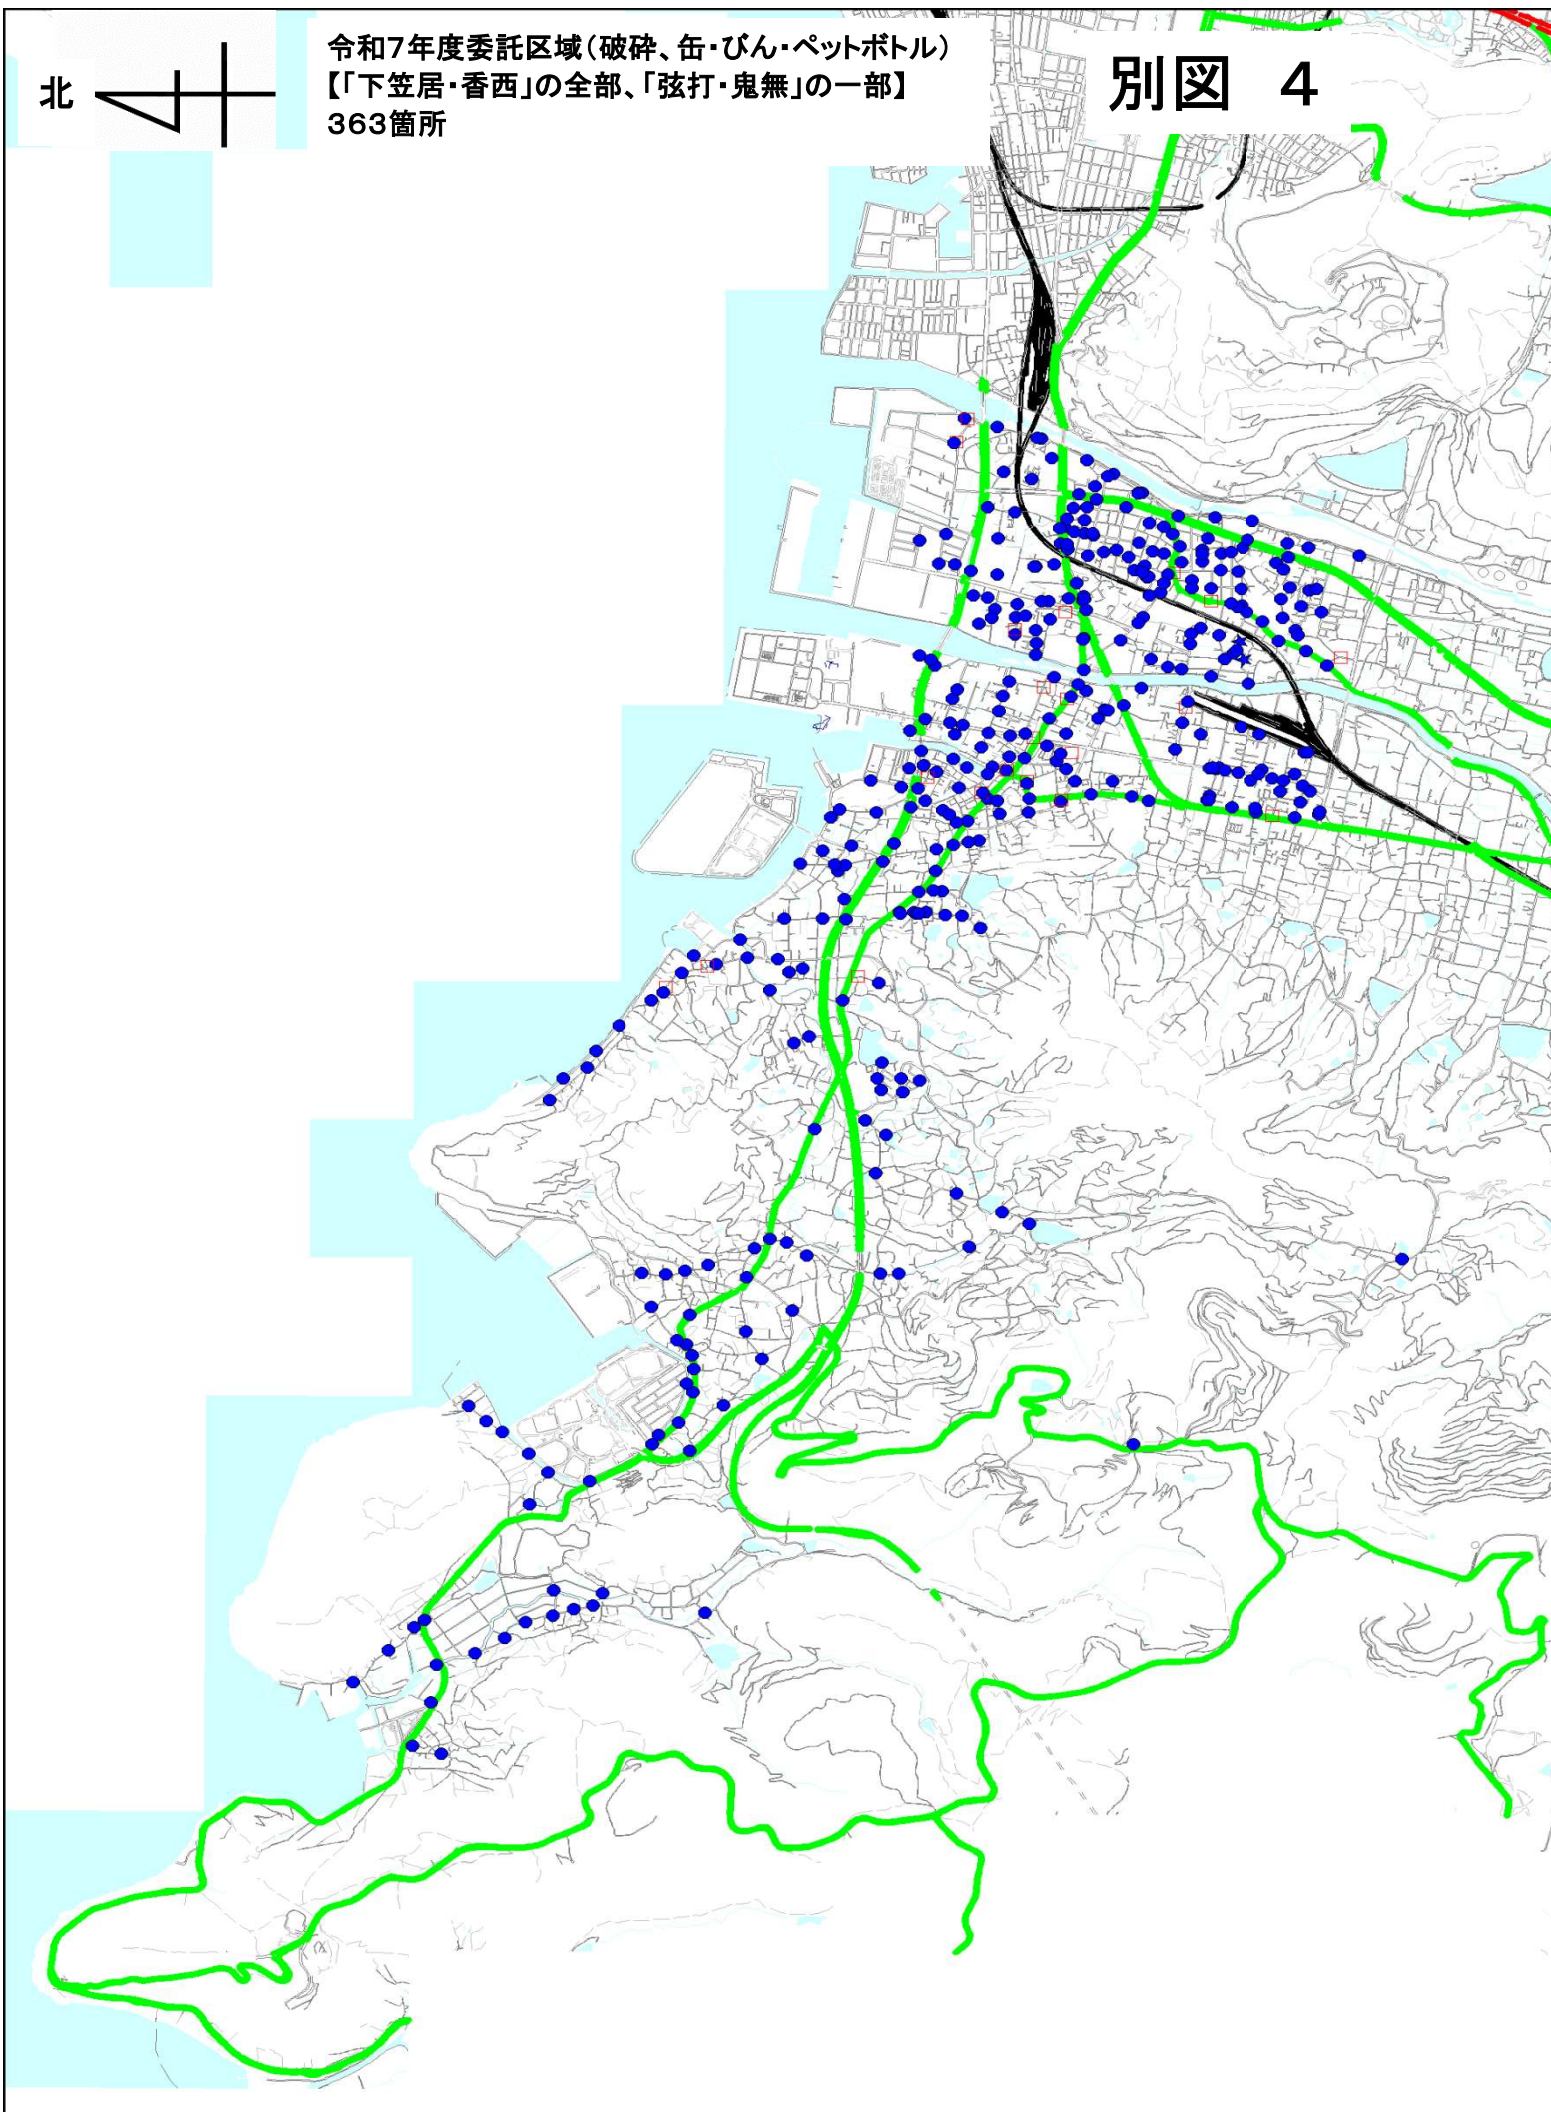

北

令和7年度収集委託区域(破碎、缶・びん・ペット
ボトル)
【新番丁(日新)の全部、「新番丁(二番丁)・亀阜」
の一部】407箇所

別図 1

令和7年度収集委託区域(破碎、缶・びん・ペットボトル)
【「新番丁(四番丁)・高松第一(築地)」の全部、「高松第一
(新塩屋・松島)・花園」の一部】 628箇所

別図 2

令和7年度収集委託区域(破碎ごみ、缶・びん・ペット
ボトル)

【屋島の全部、古高松の一部】 326箇所

別図 3

北

令和7年度委託区域(破碎、缶・びん・ペットボトル)
【「下笠居・香西」の全部、「弦打・鬼無」の一部】
363箇所

別図 4

令和7年度収集委託区域(プラスチック容器包装)
【「新番丁(四番丁)・高松第一(築地・新塩屋・松島)・花園」の全部】 1,042箇所

別図 5

令和7年度収集委託区域(プラスチック容器包装)
【屋島の一部】 123箇所

別図6