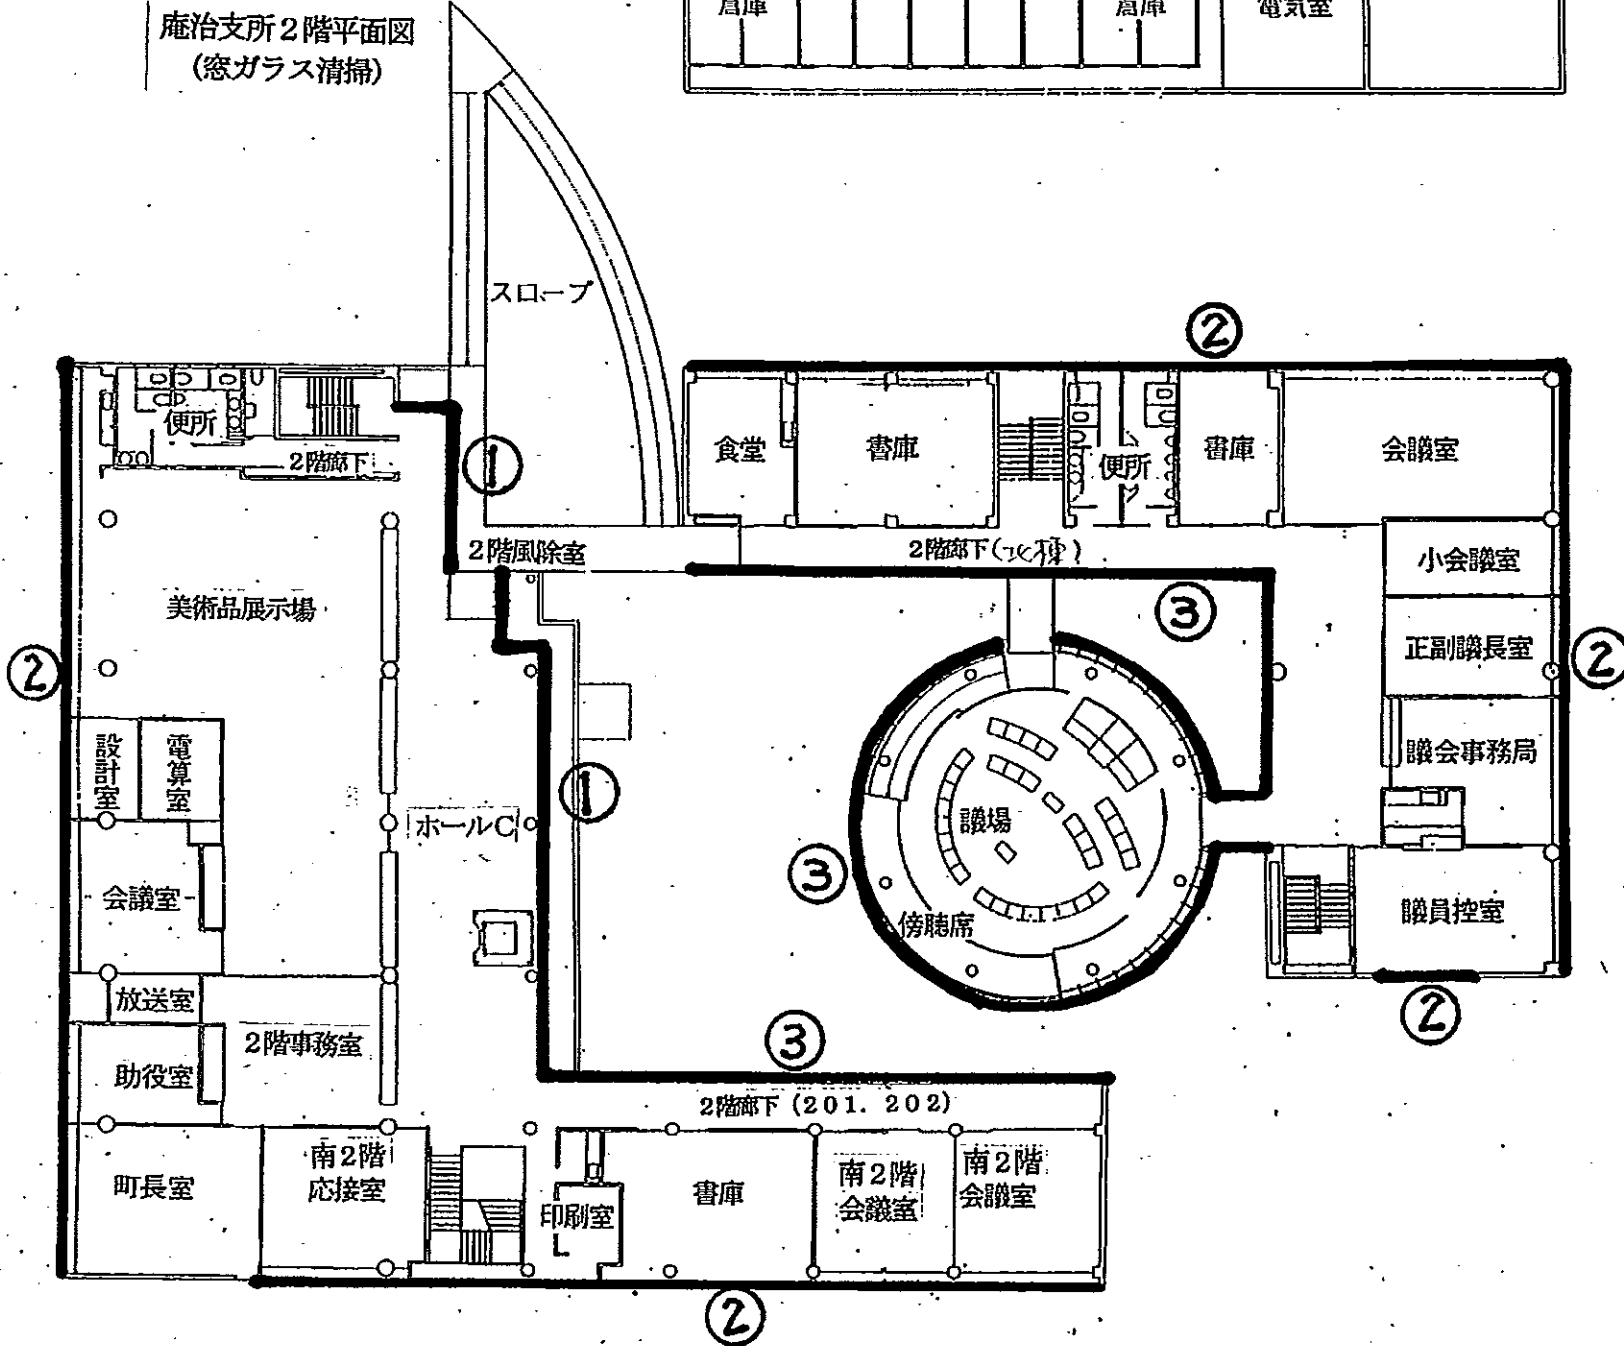

庵治支所2階平面図  
(窓ガラス清掃)

庵治支所立面図  
 (窓ガラス清掃)  
 中央広場より北の立面図