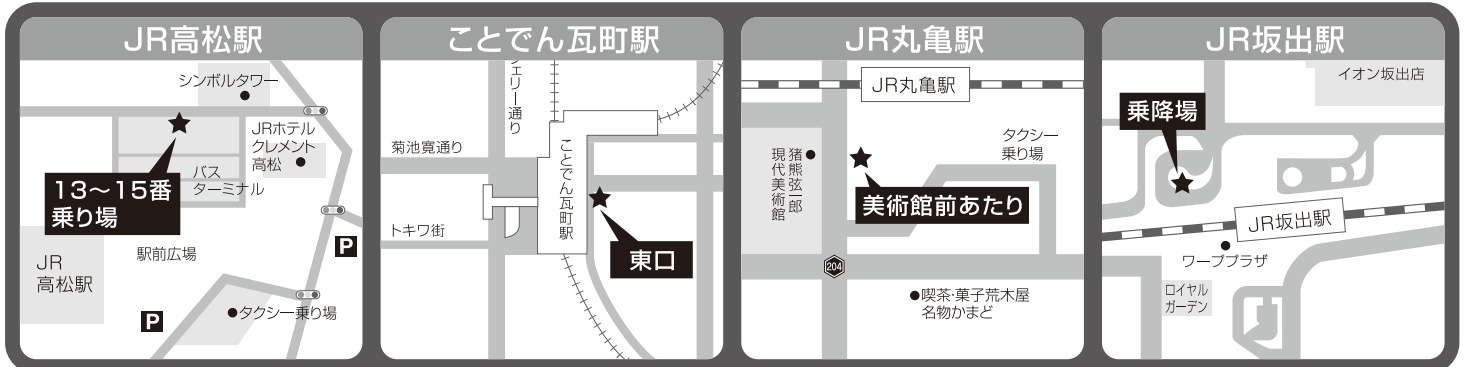

就活セミナー

「自分に合う企業の見つけ方、選び方」

- 時間: 11:30~12:30 (受付11:00~)
- 場所: 2F 中会議室
- 講師: ジョブフェア 代表
キャリアコンサルタント **渡瀬 一郎 氏**

就職面接会に行こうと思うけれど、企業選びで迷っている方、企業ブースでの受け答えに困っている方、ぜひご参加ください。「自分に合う企業の選び方」、「募集要項・求人票で見るべきポイント」、午後のかかわーくフェアで「企業ブースで何を聞くべきか、どう答えるか」などを解説します。

シャトルバス運行案内

※当日、係員が案内します。

JR高松駅 ことでん瓦町駅 JR丸亀駅 JR坂出駅 の4ヶ所から無料シャトルバスをご利用いただけます。

行き

①	JR高松駅	10:25 発	▶	ことでん瓦町駅	10:45 発	▶	サンメッセ香川	11:15 着
②	JR丸亀駅	10:00 発	▶	JR坂出駅	10:30 発	▶	サンメッセ香川	11:20 着
○就活セミナー <11:00 受付開始> <11:30 開始>								
③	JR高松駅	11:50 発	▶	ことでん瓦町駅	12:10 発	▶	サンメッセ香川	12:40 着
④	JR丸亀駅	11:25 発	▶	JR坂出駅	11:55 発	▶	サンメッセ香川	12:45 着

○就職面接会 <12:30 受付開始> <13:00 開始> <16:00 終了>

帰り

⑤	サンメッセ香川	16:10 発	▶	JR坂出駅	17:00 着	▶	JR丸亀駅	17:30 着
⑥	サンメッセ香川	16:20 発	▶	ことでん瓦町駅	16:50 着	▶	JR高松駅	17:10 着

相談窓口一覧表

名称	所在地	電話番号	窓口取扱時間	開庁日 (閉庁日)
香川県就職・移住支援センター (ワークサポートかがわ)	高松市サンポート2-1 マリタイムプラザ高松2階	087-802-4700	8:30~17:15	月~金 (土・日・祝日・12月29日~1月3日閉庁)