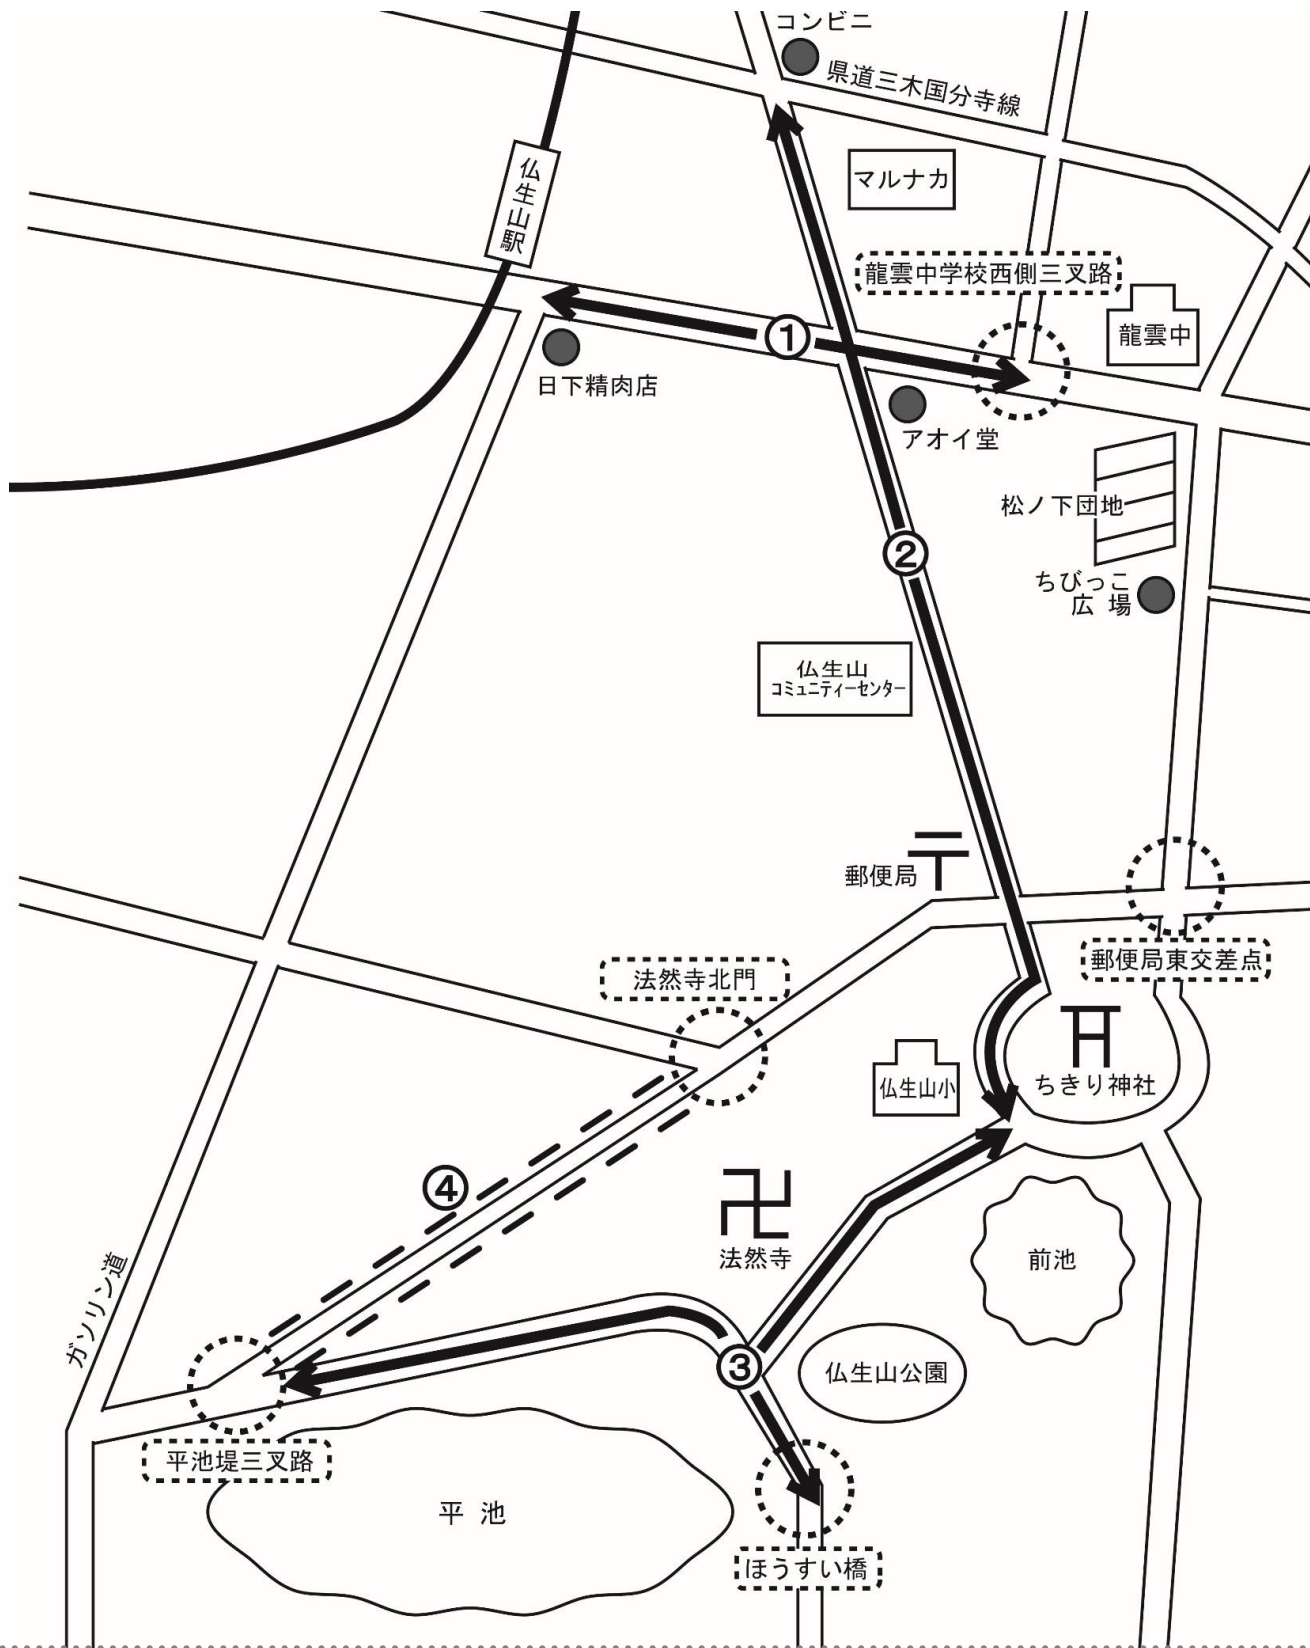

仏生山大名行列および花火大会に伴う交通規制区間

警察の規制が厳しくなっています。

交通規制内は、一般・関係者に関わらず車両通行が一切できませんのでご注意ください。

- ① 日下精肉店～龍雲中学校西側三叉路 15日(日) 12:00～15:00
 - ② 県道コンビニ～法然寺十王堂 15日(日) 12:00～15:00
- ※行列通過後、適宜解除
- ③ ほうすい橋～法然寺十王堂～平池西側堤 14日(土) 17:00～21:00
 - 15日(日) 10:00～16:00
 - ④ 平池堤三叉路～法然寺北門 14日(土) 15:30～20:30 迷惑駐車禁止区間