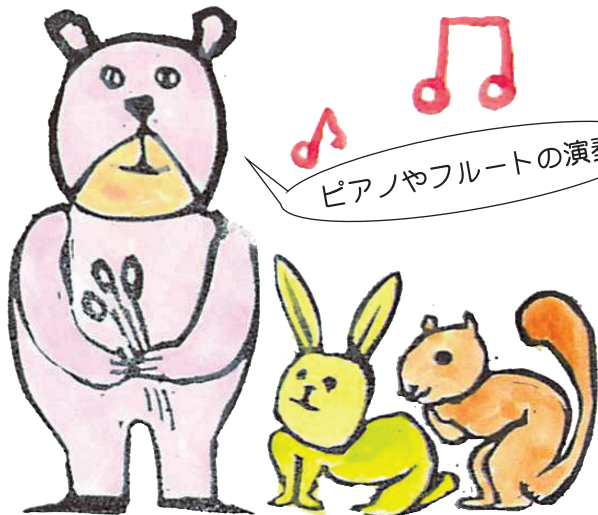

高松市美術館 特別展「絵本のひきだし 林明子原画展」関連イベント

子どものためのミニコンサート

みて、きいて、 たのしもう！

ひ 2017年 5月 27日 [土]
じかん 13:30 ~ 14:00
ばしょ 高松市美術館 1階講堂

無料

予約不要

童謡

手あそび歌

しゅつえん
みゅーじっくすぺーす・コモド

ピアノやフルートの演奏

高松市美術館特別展 絵本のひきだし 林明子原画展 はじめてのおつかい、こんとあき、そしてひよこさんまで

会期=2017年 4月 15日(土)~5月 28日(日)

休館日=月曜日

開館時間=9:30~19:00 (但し日曜日は17:00閉館/入室は閉館30分前まで)

入場料=一般 1000円(800円)/大学生 500円(400円)/高校生以下無料※()内は前売及び20名以上の団体料金