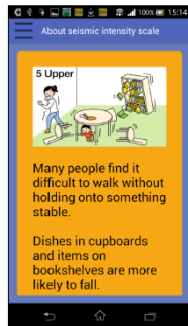

プッシュ型情報発信アプリ「Safety tips」概要

プッシュ通知

・震度4以上の地震が起こる際の緊急地震速報及び津波警報を自動的に通知し、取るべき初動対応を表示する。

プッシュ通知（緊急地震速報）

・Viewボタン押下時、メッセージ・震度説明（地震）画面へ遷移

プッシュ通知（津波）

・Viewボタン押下時、津波による被害を避けるためのメッセージを表示

フローチャート/コミュニケーションカード

・災害時に使用できるローカルコンテンツとして、周囲の状況に照らした避難行動を英語で示した避難フローチャートや、周りの人から情報を取るためのコミュニケーションカード(日・英・中・韓)がある。

フローチャート画面

・Safety tips for travelers 掲載の避難に関するフローチャートを掲載
・YesボタンまたはNoボタン押下時次の質問または避難に関するアドバイスを表示

コミュニケーションカード画面

その他

・震度説明、震度3以上の地震情報、災害時に必要な情報を得るためのリンク集などがある。

震度説明画面

地震情報一覧画面

リンク画面