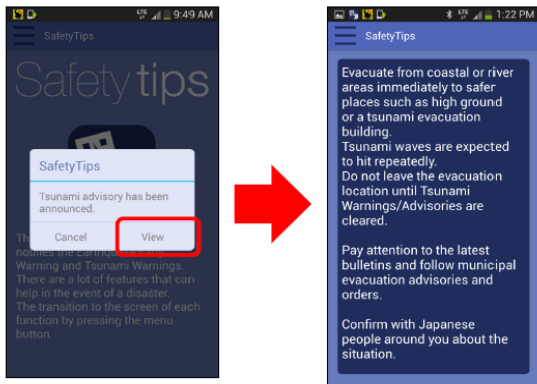

プッシュ型情報発信アプリ「Safety tips」概要

プッシュ通知

・震度4以上の地震が起こる際の緊急地震速報及び津波警報を自動的に通知し、取るべき初動対応を表示する。

プッシュ通知（緊急地震速報）

・Viewボタン押下時、メッセージ・震度説明（地震）画面へ遷移

プッシュ通知（津波）

・Viewボタン押下時、津波による被害を避けるためのメッセージを表示

フローチャート/コミュニケーションカード

・災害時に使用できるローカルコンテンツとして、周囲の状況に照らした避難行動を英語で示した避難フローチャートや、周りの人から情報を取るためのコミュニケーションカード(日・英・中・韓)がある。

フローチャート画面

・Safety tips for travelers 掲載の避難に関するフローチャートを掲載
 ・YesボタンまたはNoボタン押下時次の質問または避難に関するアドバイスを表示

コミュニケーションカード画面

その他

・震度説明、震度3以上の地震情報、災害時に必要な情報を得るためのリンク集などがある。

震度説明画面

地震情報一覧画面

リンク画面