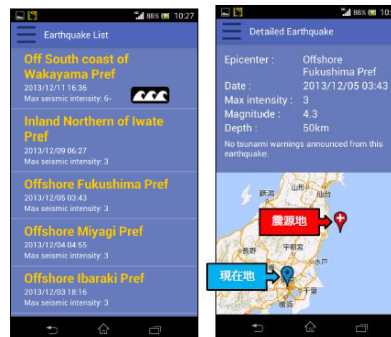

プッシュ型情報発信アプリ「Safety tips」概要

プッシュ通知

・震度4以上の地震が起こる際の緊急地震速報及び津波警報を自動的に通知し、取るべき初動対応を表示する。

プッシュ通知（緊急地震速報）

・Viewボタン押下時、メッセージ・震度説明（地震）画面へ遷移

プッシュ通知（津波）

・Viewボタン押下時、津波による被害を避けるためのメッセージを表示

フローチャート/コミュニケーションカード

・災害時に使用できるローカルコンテンツとして、周囲の状況に照らした避難行動を英語で示した避難フローチャートや、周りの人から情報を取るためのコミュニケーションカード(日・英・中・韓)がある。

フローチャート画面

・Safety tips for travelers 掲載の避難に関するフローチャートを掲載
 ・YesボタンまたはNoボタン押下時次の質問または避難に関するアドバイスを表示

コミュニケーションカード画面

その他

・震度説明、震度3以上の地震情報、災害時に必要な情報を得るためのリンク集などがある。

震度説明画面

地震情報一覧画面

リンク画面